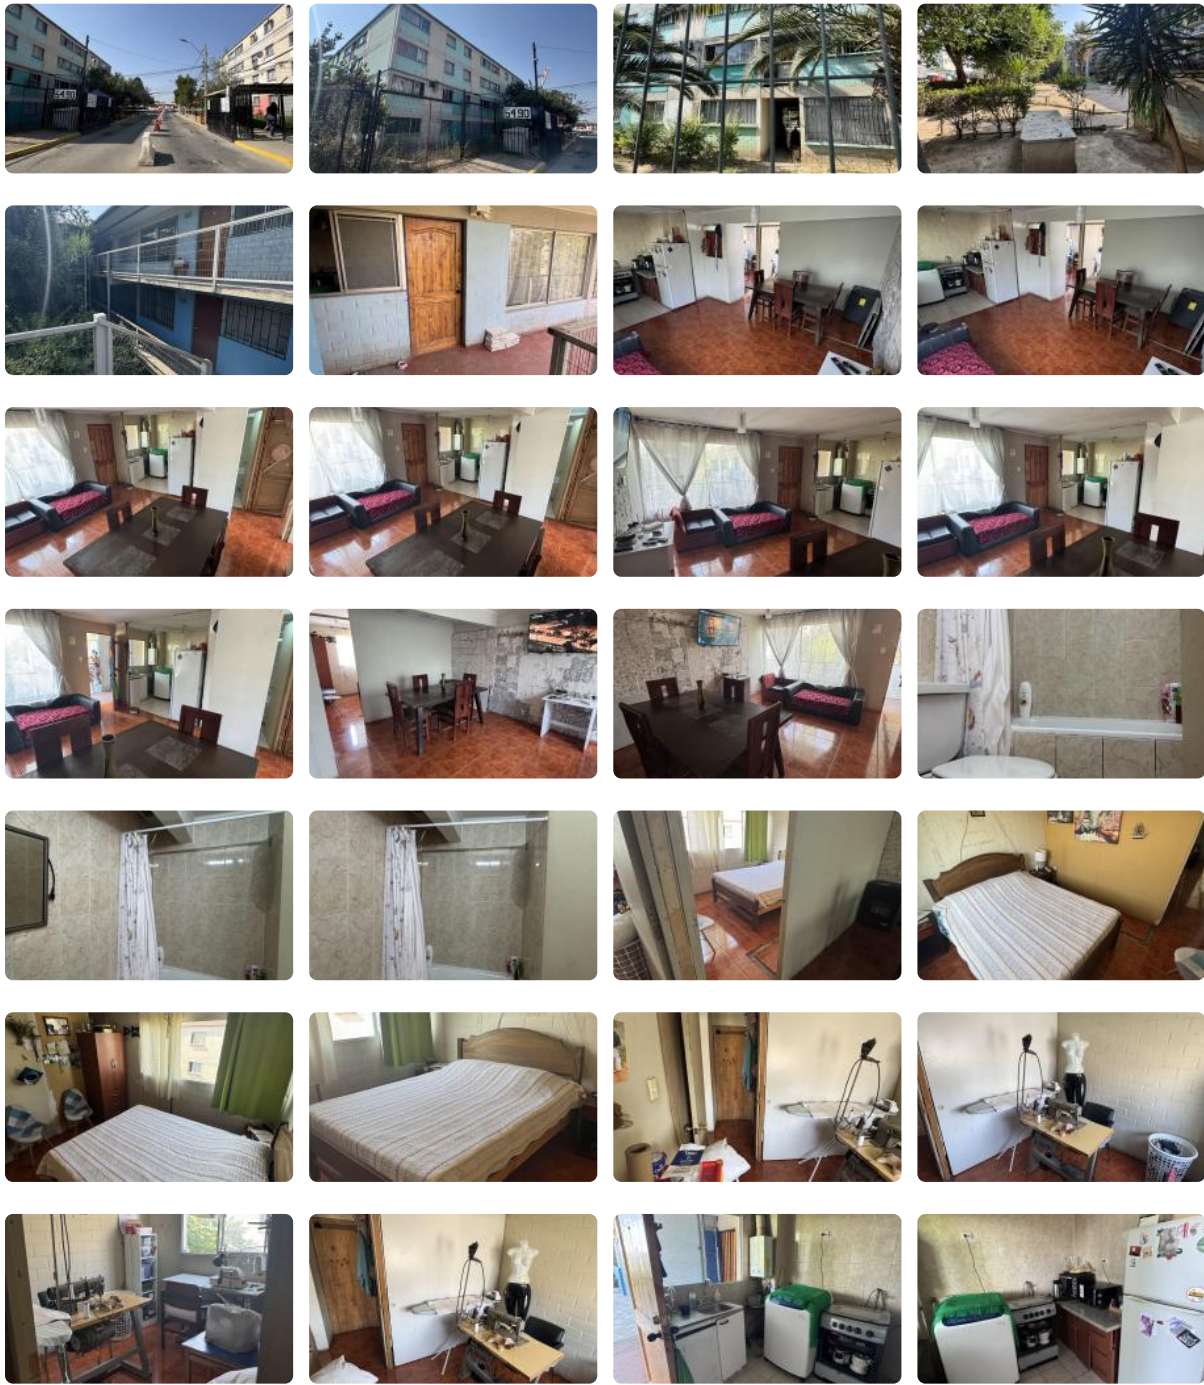

# Se vende departamento en condominio cerca de metro las torres peñalolen

UF 1.444,7 / \$58.000.000

📍 Peñalolen

🛏 3 dormitorios

🚿 1 baños

🏠 48 m<sup>2</sup> construidos

GlobalBrokers

# Se vende departamento en condominio cerca de metro las torres peñalolen

# Se vende departamento en condominio cerca de metro las torres peñalolen

¡Tu oportunidad de vivir en Peñalolén te espera! Disfruta de la comodidad, la seguridad y la excelente ubicación de este departamento con precio competitivo, ideal para familias o inversionistas.

Este acogedor departamento, ubicado en un consolidado condominio de Peñalolén, ofrece 48 m<sup>2</sup> perfectamente distribuidos en 3 dormitorios y 1 baño. Situado en el piso 4 de un edificio de 4 pisos construido en 2007, este departamento usado presenta una excelente oportunidad para quienes buscan un hogar listo para habitar o una inversión con potencial de renta. El condominio cuenta con 8 departamentos por piso, asegurando un ambiente tranquilo y familiar.