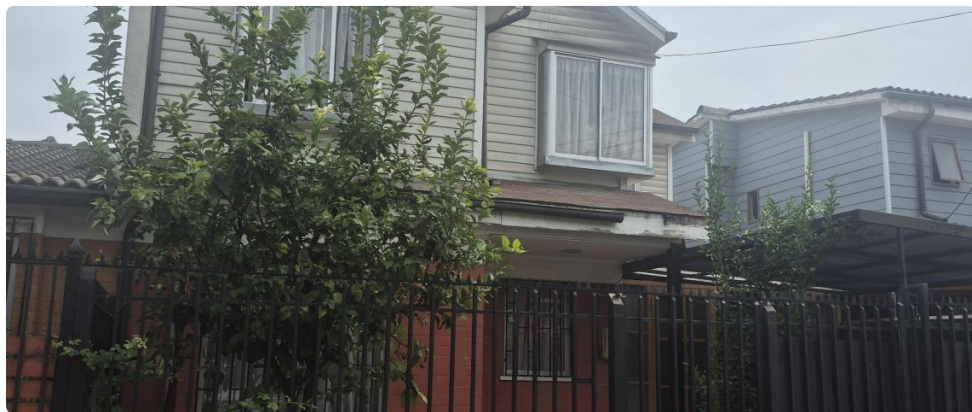

CASA LOMAS DE MIRASUR VOLCAN PUNTIAGUDO

UF 2.929,9 / \$119.500.000

📍 LOMAS DE MIRASUR

🛏 4 dormitorios

🚿 2 baños

🚗 1 estacionamientos

🏠 95 m² construidos

📏 123 m² terreno

CASA LOMAS DE MIRASUR VOLCAN PUNTIAGUDO

Descubra el hogar ideal para su familia en la tranquila y consolidada zona de Lomas de Mirasur, San Bernardo. Esta espaciosa casa ofrece una excelente oportunidad para vivir en un entorno seguro y familiar, con acceso a todas las comodidades que necesita.

Presentamos una encantadora casa usada en venta, ubicada en el apacible sector de Lomas de Mirasur, San Bernardo. Esta propiedad cuenta con 95 m² construidos en un terreno de 123 m², ofreciendo un equilibrio perfecto entre espacio interior y exterior. Disfrute de 4 cómodos dormitorios y 2 baños completos, ideales para familias que buscan comodidad y funcionalidad. Además, cuenta con 1 estacionamiento para su vehículo.

Esta casa de dos pisos ha sido cuidadosamente mantenida y ofrece un ambiente acogedor desde el momento en que entra. Aunque construida en el año 200, se encuentra en excelente estado de conservación. Entre las características que destacan, se encuentra la seguridad 24 horas, brindando tranquilidad y protección a su familia.