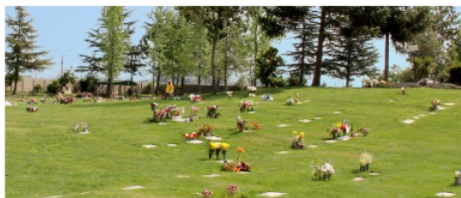

# SEPULTURA JARDIN SACRAMENTAL - SAN BERNARDO

UF 211,7 / \$8.500.000

JARDIN SACRAMENTAL

5 m<sup>2</sup> terreno

5 m<sup>2</sup> frente

5 m<sup>2</sup> fondo

Forma del terreno: **Plano**

## JARDÍN SACRAMENTAL

Las familias encontrarán en Jardín Sacramental un espacio con extensas áreas verdes, fuentes de agua y parajes únicos que permiten recordar a quienes ya partieron en un entorno natural y de total tranquilidad.

Asegure la tranquilidad de su familia con esta excepcional oportunidad de adquirir una sepultura en un entorno de paz y respeto. Ubicada en un lugar privilegiado dentro del prestigioso Jardín Sacramental de San Bernardo, esta inversión representa un legado de amor y previsión para las generaciones venideras. Ofrecemos a la venta una Sepultura Perpetua completamente nueva, sin deudas; con una superficie para 9 capacidades y 6 reducciones, bajo pasto, idealmente dimensionada para brindar un espacio de descanso digno y sereno. Esta propiedad se encuentra en el consolidado sector Jardín Sacramental de San Bernardo, conocido por su cuidado diseño paisajístico y su ambiente de recogimiento. Esta sepultura representa una inversión inteligente y a largo plazo, evitando futuras preocupaciones y garantizando un lugar permanente para el recuerdo familiar. La ubicación estratégica en la comuna de San Bernardo ofrece fácil acceso y conectividad, permitiendo a sus seres queridos visitar el lugar con comodidad. El sector cuenta con un entorno tranquilo y seguro, proporcionando un espacio ideal para la reflexión y el homenaje. Disfrute de la cercanía a servicios y comercios, facilitando la organización de ceremonias y el cuidado del lugar. No pierda la oportunidad de asegurar un espacio de paz y memoria para su familia.