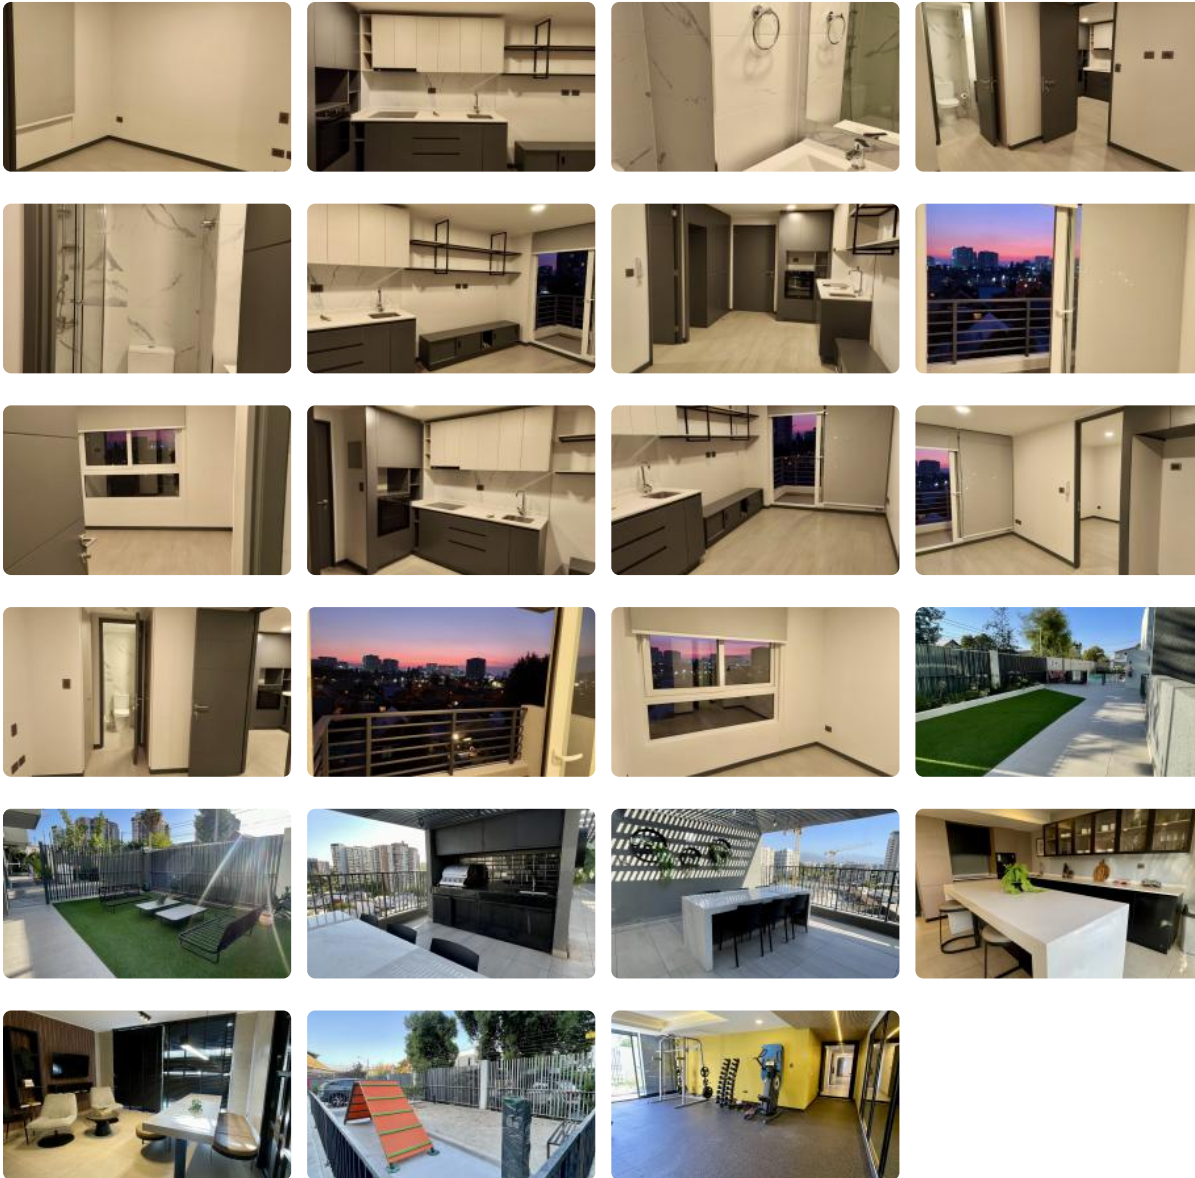

Arriendo espectacular dpto 1D1B+B mall plaza vespuccio

UF 7,5 / \$300.000

- 📍 Mall plaza vespuccio
- 🛏 1 dormitorios
- 🛏 1 dormitorios en suite
- 🚿 1 baños
- 🚗 0 estacionamientos
- 🏠 34 m² construidos

Arriendo espectacular dpto 1D1B+B mall plaza vespucio

PROMOCION 300.000 CLP LOS PRIMEROS 3 MESES, LUEGO 350.000

1 DORMITORIO 1 BAÑO + GRAN TERRAZA + BODEGA

Descubre tu nuevo hogar en el corazón de La Florida, un departamento seminuevo con una ubicación privilegiada junto al Mall Plaza Vespucio y conectividad inigualable a través del Metro Vicuña Mackenna. Disfruta de la comodidad y el estilo de vida moderno en este arriendo único, con excelente luz natural y terminaciones de alta calidad.

Cuenta con dormitorio en suite para mayor privacidad. Ubicado en el sexto piso de un edificio de moderna construcción (año 2025), este departamento te brinda la tranquilidad y el confort que buscas.

Disfruta de la seguridad que ofrece el servicio de conserjería las 24 horas, y cuenta con una bodega para almacenamiento adicional.

Clínicas (18 min)

Ciclovía (3 min)

Comercio (5 min)

Comisaría (15 min)

Estación de servicios (7 min)

Locomoción colectiva (2 min)

Parques (10 min)

- ✓ Balcón
- ✓ Closets
- ✓ Cocina
- ✓ Dormitorio en suite
- ✓ Living
- ✓ Piscina
- ✓ Terraza
- ✓ Ascensor
- Estacionamiento de visitas
- ✓ Gimnasio
- ✓ Salón de eventos
- ✓ Áreas verdes
- ✓ Conserjería
- ✓ Agua potable
- ✓ Caldera
- Conexión para Lavarropas
- ✓ Cowork
- ✓ Admite mascotas
- ✓ Azotea
- ✓ Lavandería
- Rampa para silla de ruedas
- ✓ Recepción
- Salón de usos múltiples
- ✓ Balcón
- ✓ Closets
- ✓ Cocina
- ✓ Dormitorio en suite
- ✓ Living
- ✓ Piscina
- ✓ Terraza
- ✓ Ascensor
- Estacionamiento de visitas
- ✓ Gimnasio
- ✓ Salón de eventos
- ✓ Áreas verdes