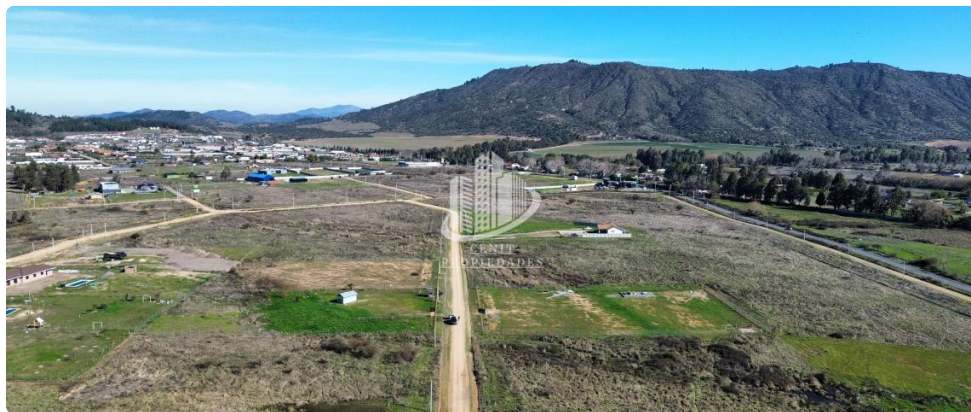

PARCELAS EN VENTA MAULE, 8 MINUTOS DE TALCA

UF 1.116,4 / $45.000.000

📍 8 MINUTOS DE TALCA, MAULE

📏 5000 m² terreno

Forma del terreno: **Plano**