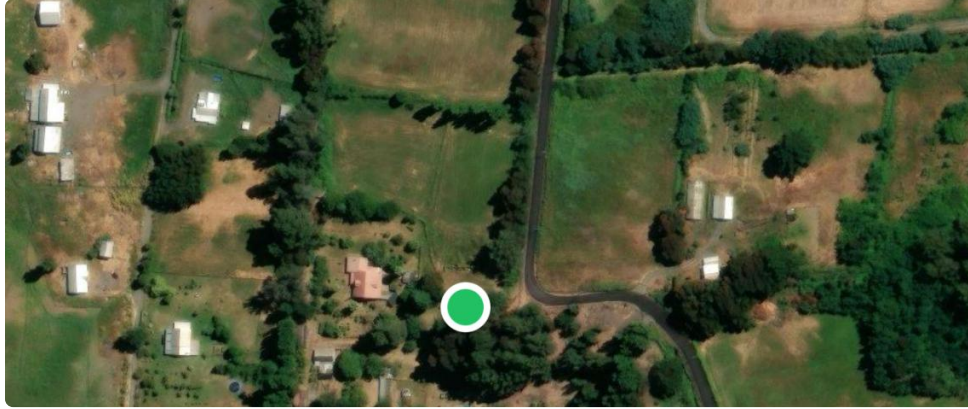

# venta hacienda de 5,1 hectáreas los angeles.

UF 12.562 / \$505.155.706

📍 ruta nahuelbuta

📏 50100 m<sup>2</sup> terreno

📏 500 m<sup>2</sup> frente

📏 500 m<sup>2</sup> fondo

Forma del terreno: **Plano**

Presentamos una magnífica hacienda en venta, con una superficie total de 5,1 hectáreas (50.100 m<sup>2</sup>). Este terreno usado, ubicado en la pintoresca ruta Nahuelbuta, camino a Nacimiento, en la comuna de Los Ángeles, Chile, ofrece un lienzo perfecto para inversionistas visionarios.

Con 500 metros de frente y 500 metros de fondo, la propiedad brinda una extensa área para desarrollar un proyecto turístico, agrícola o residencial. Imagine un complejo de cabañas, un centro de eventos al aire libre, o una exclusiva parcela de agrado. Las posibilidades son infinitas.

Cuenta con construcciones existentes y regularizadas, este terreno se destaca por su ubicación estratégica y su enorme potencial de valorización. La zona es conocida por su belleza natural, su tranquilidad y su proximidad a la ciudad de Los Ángeles, lo que garantiza un equilibrio perfecto entre la vida rural y la comodidad urbana.