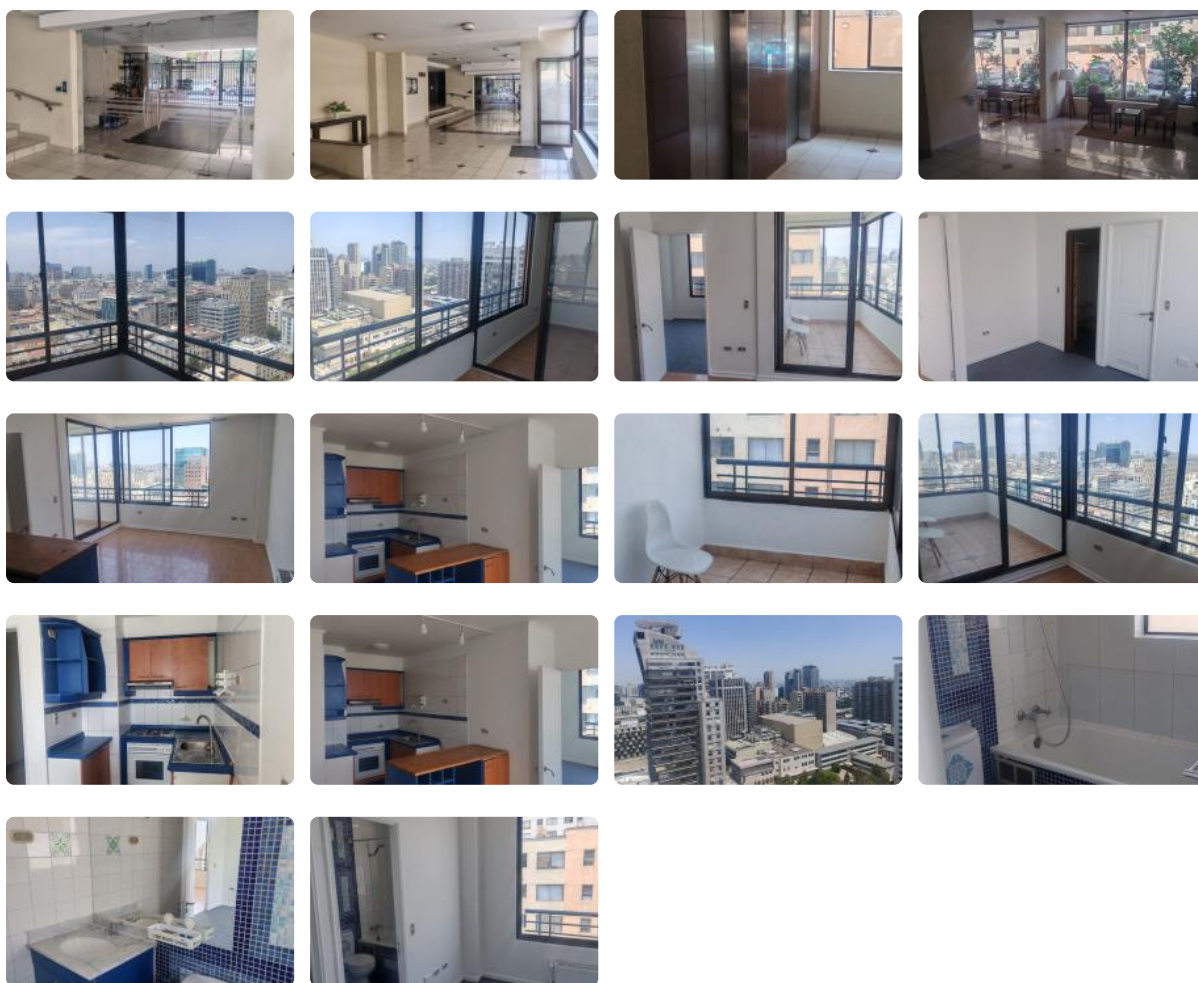

Depto 48m² en Catedral a Pasos de Metro

UF 9,7 / \$390.000

📍 Santiago Centro

🛏 2 dormitorios

🛏 1 dormitorios en suite

🚿 1 baños

🚗 0 estacionamientos

🏠 48 m² construidos

🌿 6 m² terraza

Arriendo: SLE GESTIÓN

DESCRIPCIÓN GENERAL

Ubicado en el corazón del centro cívico de Santiago, en Catedral 1350 (entre Amunátegui y Teatinos), presentamos este departamento de 48 m² en el piso 24.

A diferencia del estándar actual de "nano-departamentos", esta unidad ofrece una amplitud superior y una vista totalmente despejada al Sur,

Depto 48m² en Catedral a Pasos de Metro

sin edificios que bloqueen la visual.

Gastos comunes aproximados: \$40.000

Más características

Depto 48m² en Catedral a Pasos de Metro

Orientación: **Suroriente**

Año construcción: 2005

- ✓ Balcón
- ✓ Closets
- ✓ Cocina
- ✓ Comedor
- ✓ Dormitorio en suite
- ✓ Home Office
- ✓ Living
- ✓ Logia
- ✓ Play room
- ✓ Sala de estar
- ✓ Terraza
- ✓ Walk-in closet
- ✓ Ascensor
- ✓ Salón de Fiesta
- ✓ Salón de eventos
- ✓ Acceso controlado
- ✓ Conserjería
- ✓ Agua potable
- ✓ Calefacción Central
- ✓ Cowork
- ✓ Gas Natural
- ✓ Internet
- ✓ Admite mascotas
- ✓ Lavandería
- ✓ Rampa para silla de ruedas
- ✓ Recepción
- ✓ Salón de usos múltiples
- ✓ Balcón
- ✓ Closets
- ✓ Cocina
- ✓ Comedor
- ✓ Dormitorio en suite
- ✓ Home Office
- ✓ Living
- ✓ Logia
- ✓ Play room
- ✓ Sala de estar
- ✓ Terraza
- ✓ Walk-in closet
- ✓ Ascensor
- ✓ Salón de Fiesta