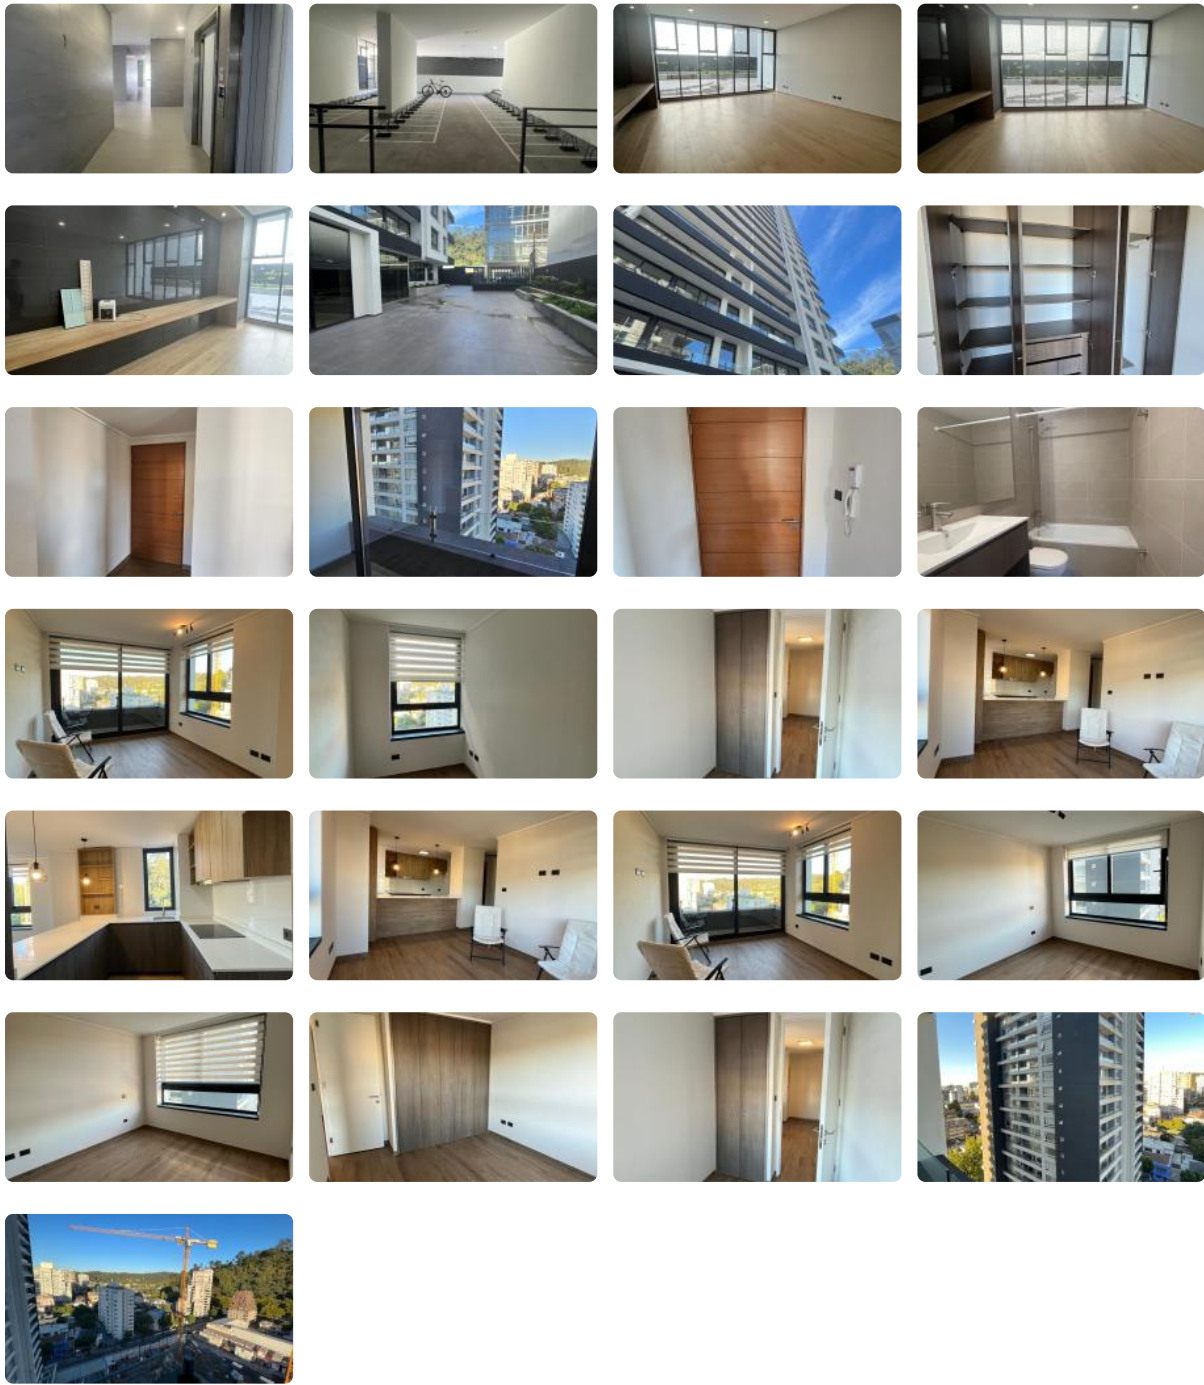

Gran oportunidad de arriendo en Concepción depto dos dormitorios

UF 15 / \$600.000

- 📍 Concepción centro
- 🛏 2 dormitorios
- 🛏 0 dormitorios en suite
- 🚿 1 baños
- 🚗 1 estacionamientos
- 🏠 60 m² construidos
- 🌿 5 m² terraza

Gran oportunidad de arriendo en Concepción depto dos dormitorios

Gran oportunidad de arriendo en Concepción depto dos dormitorios

Descubra el hogar de sus sueños en este impresionante departamento a estrenar, ubicado en el corazón de Concepción. Disfrute de vistas panorámicas inigualables desde el piso 14 y experimente la comodidad de vivir en un espacio moderno y funcional, con un precio altamente competitivo en el mercado.

Este espectacular departamento, disponible para arriendo, cuenta con 60 m² aprox construidos, distribuidos inteligentemente en 2 dormitorios y 1 baño. La propiedad incluye y 1 bodega, optimizando su espacio y brindándole mayor comodidad. El departamento, construido en 2025, destaca por su diseño contemporáneo y sus acabados de alta calidad, ofreciendo un ambiente acogedor y luminoso para usted y su familia.

Departamento cuenta con cortinas y lámparas!

Ubicado en el centro de Concepción, este departamento goza de una conectividad excepcional, con fácil acceso a principales vías, transporte público y una amplia gama de servicios, Universidades, como Udla y Universidad de Concepción. En sus alrededores, encontrará una gran variedad de comercios, restaurantes, colegios y centros de salud, facilitando su día a día y brindándole todo lo que necesita al alcance de su mano. Disponible a partir del Primero de Marzo.