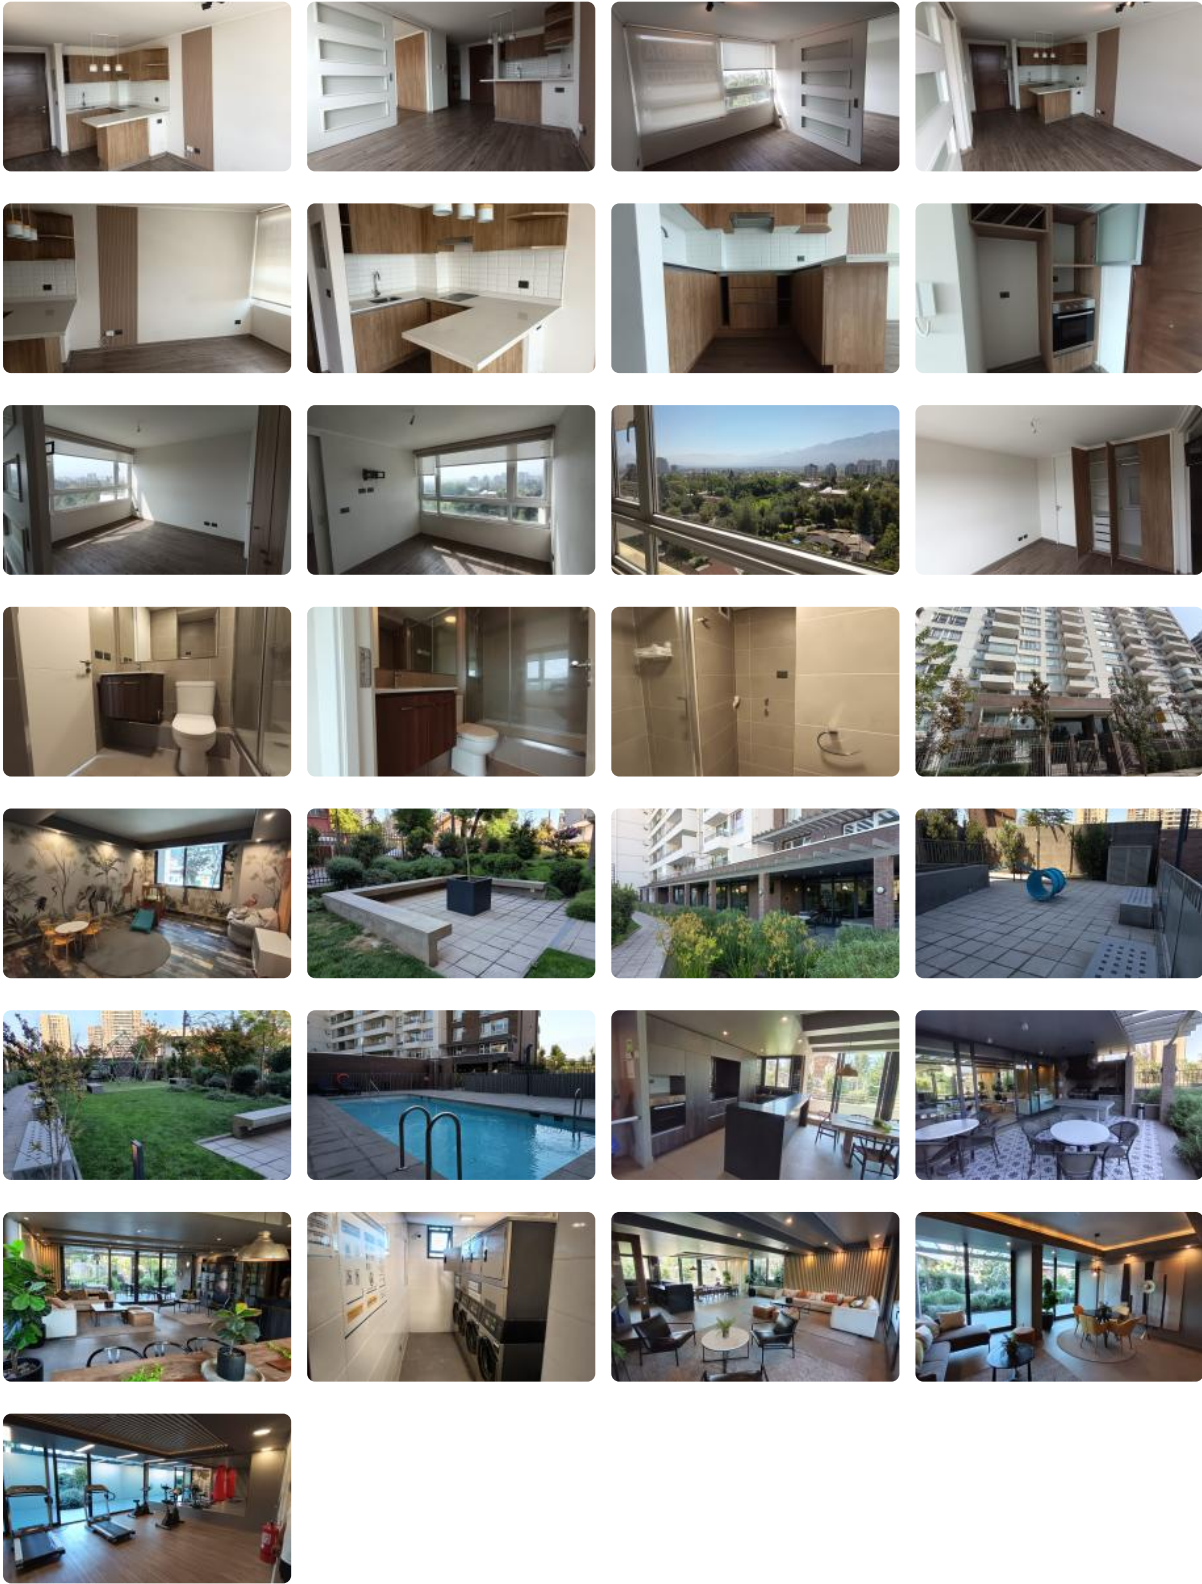

Arriendo 1D 1B Hermosa vista Metro Vicente Valdés

UF 8,7 / \$350.000

📍 Plaza Vespucio

🛏 1 dormitorios

🛏 1 dormitorios en suite

🚿 1 baños

🚗 0 estacionamientos

🏠 37 m² construidos

🌿 0 m² terraza

Arriendo 1D 1B Hermosa vista Metro Vicente Valdés

Arriendo 1D 1B Hermosa vista Metro Vicente Valdés

Ubicado en el corazón de la Florida y a solo pasos del metro Vicente Valdés. Dpto en ARRIENDO impecable estado, 1D 1B 37 m2

Increíble departamento en arriendo en el sector de Vicente Valdés-La Florida y a pasos del metro. Accesos controlados, seguridad 24/7. circuito cerrado de TV.

1 dormitorio y 1 baño con linda vista despejada. Piso 11 Vista oriente

Cocina integrada y equipada con encimera vitrocerámica, campana, horno empotrado, mesón con cubierta de cuarzo. Muebles de madera que hacen una cocina acogedora.

Espectaculares áreas comunes: Áreas verdes, fitness, salón co-work. juegos infantiles, piscina, sala de eventos, sala gourmet, kid zone, pet zone, BBQ panorámico, lounge, lavandería, estacionamiento de visitas, ciclero, baños de visitas.