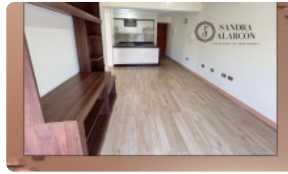

En Venta departamento 2 dormitorios - Concepción

UF 3.500 / $140.511.000

📍 Centro

🛏 2 dormitorios

🛏 1 dormitorios en suite

🚿 2 baños

🚗 1 estacionamientos

🏠 70 m² construidos

🌿 7 m² terraza