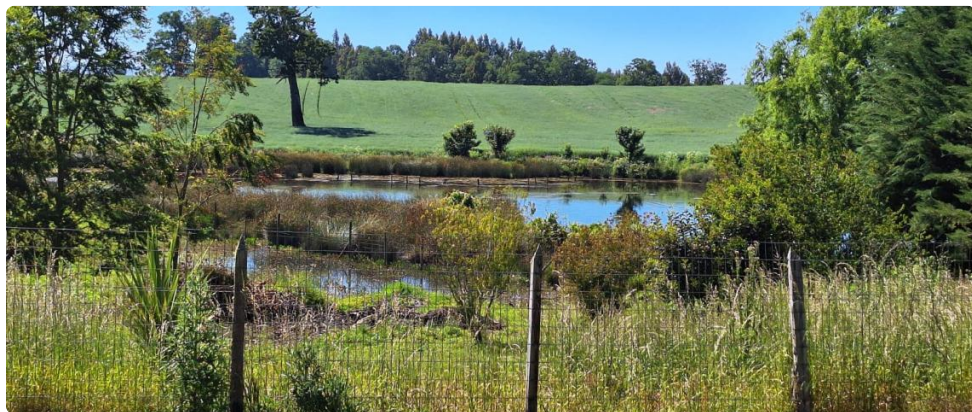

Copia de: Vende Hermosa Parcela Condominio La Laguna Sector Momberg de Huichahue

UF 5.729,1 / \$230.000.000

📍 Momberg

🛏️ 4 dormitorios

🛏️ 1 dormitorios en suite

🚿 2 baños

🚗 2 estacionamientos

📏 8925 m² terreno

Forma del terreno: **Irregular**

Copia de: Vende Hermosa Parcela Condominio La Laguna Sector Momberg de Huichahue

Se vende hermosa parcela de 8.925 m² con amplia casa, con acceso directo y porción de laguna que ofrece un entorno natural único, con abundante flora y fauna silvestre, y árboles frutales.

Ubicada en Condominio La Laguna, sector Momberg de Huichahue, a un costado del complejo recreacional de Caja de Compensación Los Andes.

Un condominio consolidado de excelente nivel que cuenta acceso controlado, urbanización con red eléctrica y fibra óptica, además de un futuro proyecto de APR en desarrollo.

Precio Venta: \$230.000.000. (gastos comunes \$5.000)

Características:

- Terreno de 8.925 m²m² (65 x 155 mts apróx.) con pendientes suaves en algunos sectores.
- Casa cuenta con recepción municipal
- Posee 4 amplios dormitorios, 3 equipados con closet
- 2 baños, 1 en suite
- Amplio living y comedor
- Amplia cocina abierta, equipada con estanterías, campana y calefón
- Logia
- Equipada con ventanas de termopanel
- Piso flotante y cerámico
- Cuenta con bodega aparte de 20 m² apróx.
- Agua de pozo (noria) y fosa séptica