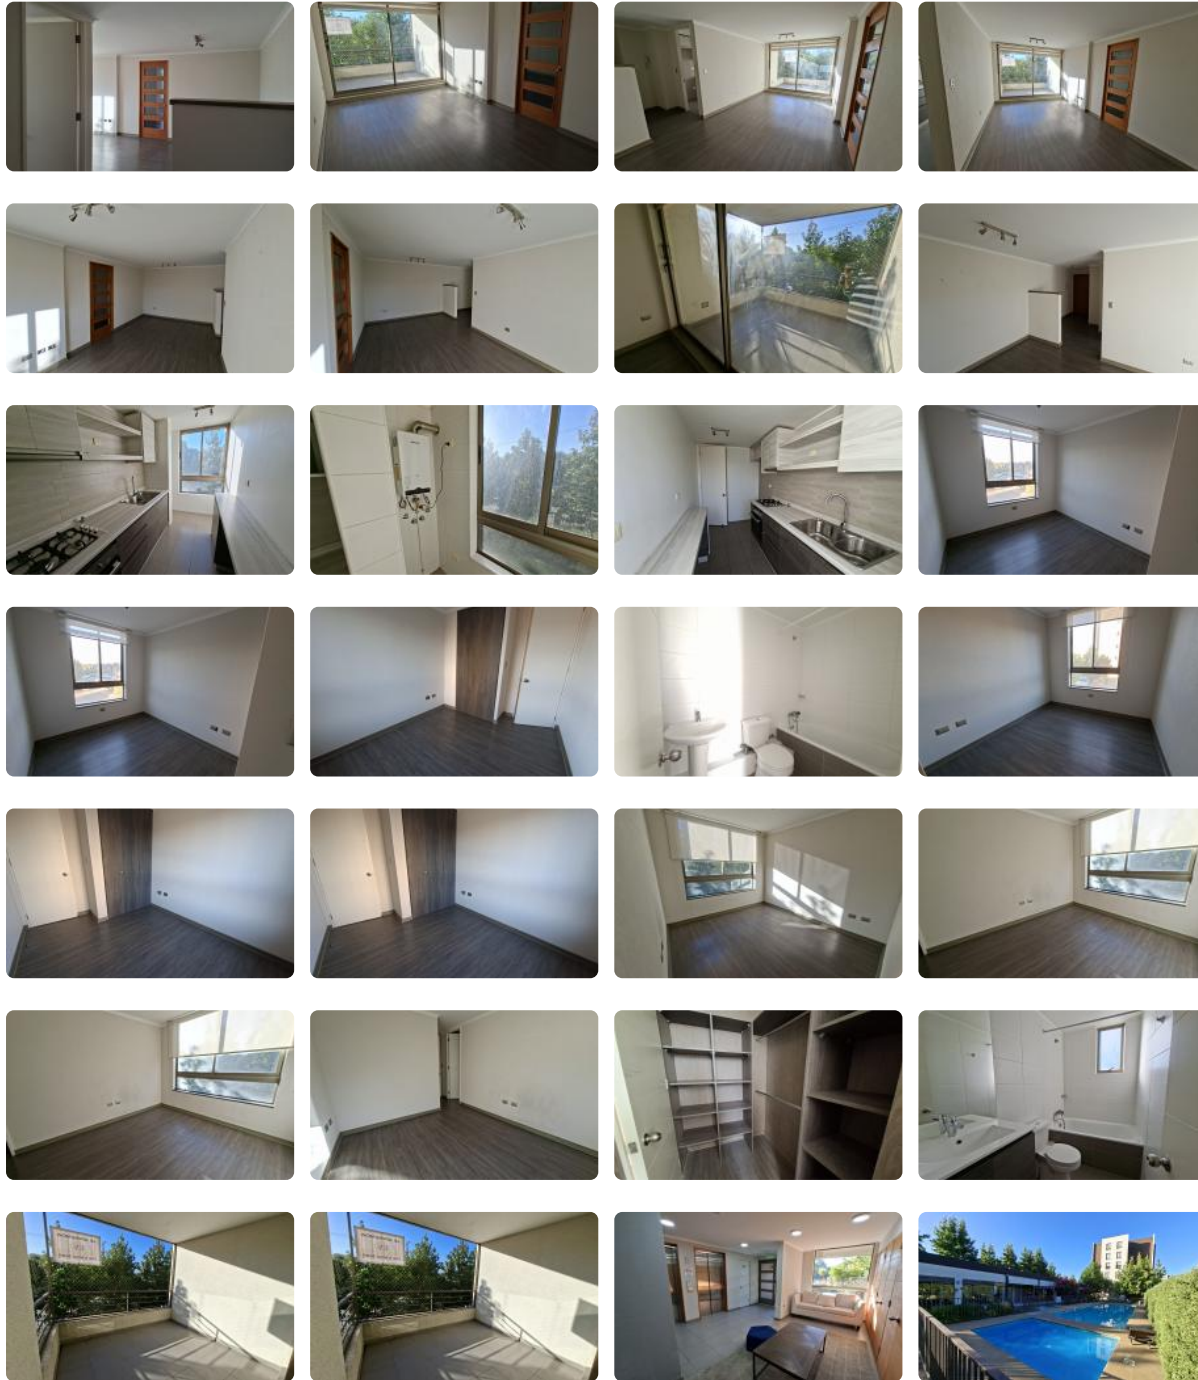

Arriendo amplio departamento en Condominio

UF 16,2 / \$650.000

📍 Norte

🛏️ 3 dormitorios

🛏️ 1 dormitorios en suite

🚿 2 baños

🚗 1 estacionamientos

🏠 110 m² construidos

GlobalBrokers

Arriendo amplio departamento en Condominio

Se Arrienda Amplio departamento en Condominio Santa Ana Oriente, sector norte de la ciudad, excelente conectividad hacia Avenida Sor Vicenta, Las Industrias. Cercano a terminal de Buses, Supermercado mercado.

Cuenta con amplio living comedor con linda terraza. 3 dormitorios, principal en suit y walking closet. 2 baños. Cocina independiente y Logia.

Gastos comunes aproximados: \$1

Arriendo amplio departamento en Condominio

Más características

Orientación: **Oriente**

Pisos: **6**

Barrio:

Comercio (5 min)

Parques (1 min)

- ✓ Balcón
- ✓ Closets
- ✓ Cocina
- ✓ Dormitorio en suite
- ✓ Living
- ✓ Logia
- ✓ Ascensor
- ✓ Juegos Infantiles
- ✓ Salón de Fiesta
- ✓ Salón de eventos
- ✓ Áreas verdes
- ✓ Conserjería
- ✓ Agua potable
- Conexión para
- ✓ Lavarropas
- ✓ Gas Natural