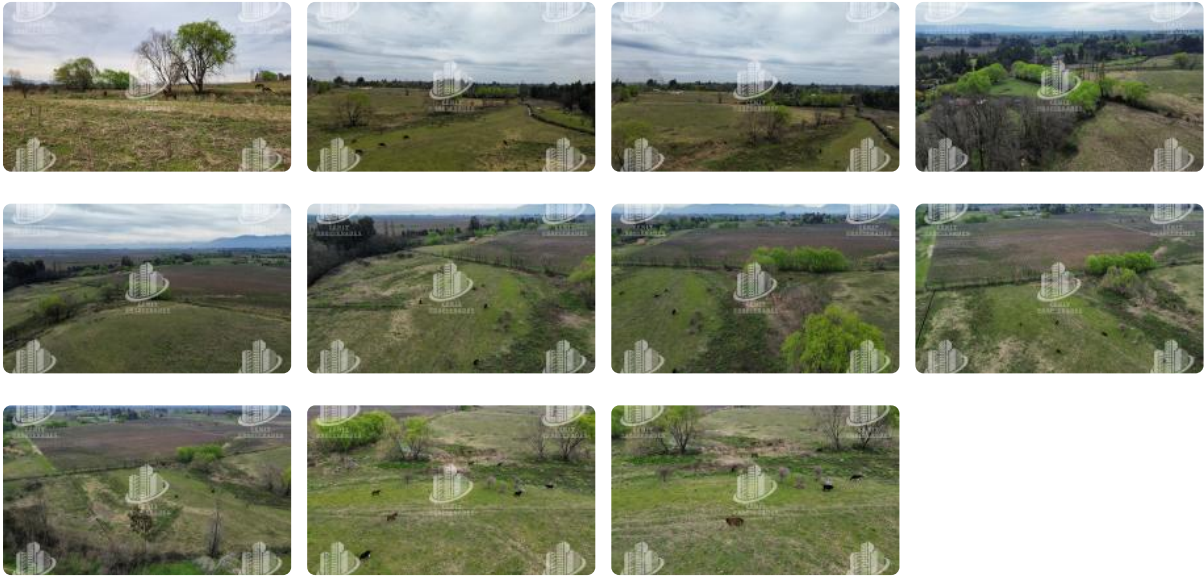

PARCELAS EN VENTA 10 MINUTOS DE MOLINA

UF 622,3 / \$25.000.000

📍 10 MINUTOS DE MOLINA

🏡 5000 m² terreno

PARCELAS EN VENTA 10 MINUTOS DE MOLINA

¡EXCLUSIVAS PARCELAS EN VENTA A SOLO 12 MINUTOS DE MOLINA!

Vive en la tranquilidad del campo con la mejor conectividad de la Región del Maule

Ubicadas estratégicamente a minutos de Molina y con rápida conexión a Curicó, Talca y Santiago, estas parcelas de 5.000 m² C/U son una oportunidad única para quienes buscan vivir, invertir o construir su segunda vivienda en un entorno natural, seguro y de alta proyección.

CARACTERÍSTICAS DESTACADAS DEL PROYECTO:

- Parcelas desde 5.000 m², todas con ROL propio
- Solo 13 unidades disponibles
- Terrenos con lomaje suave o completamente planos
- Espectacular vista panorámica hacia la Cordillera de Los Andes
- Excelente drenaje natural (terrenos no inundables)
- Algunas parcelas colindan con canal de riego
- Factibilidad de luz eléctrica y APR
- Agua de pozo a solo 3-4 metros de profundidad aprox.
- Salida directa a Molina y Cumpeo

Ubicaciones cercanas:

- A 10 min de Molina y Ruta 5 Sur
- A 13 min de Cumpeo
- A 25 min de Curicó
- A 30 min de Pelarco
- A 2 hrs de Santiago

Valor por parcela: \$25.000.000 + 2% de Honorarios de corretaje (+iva)