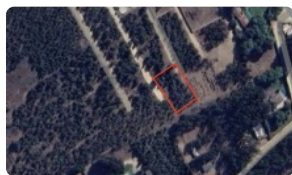

TERRENO CON ROL, CALLE PAVIMENTADA Y CERRADO.

UF 879 / \$35.861.442

📍 CHOCOTA

🏠 1379 m² terreno

🏠 123 m² frente

🏠 123 m² fondo

TERRENO EN VENTA - LOS PESCADORES HORCON, PUCHUNCAVÍ (cerca de exclusivo condominio)

Oportunidad única de inversión en un entorno tranquilo y natural, ideal para vivir o desarrollar tu proyecto.

Características:

- Superficie: 1.379,73 m²
- Ubicado en loteo cerrado
- Sector con pocas familias (ambiente tranquilo y seguro)
- Cuenta con ROL propio
- Se puede comprar con crédito hipotecario
- Acceso por camino pavimentado hasta la entrada del loteo