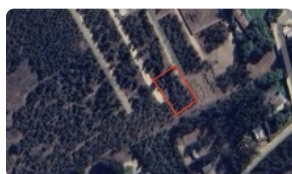

TERRENO CON ROL, CALLE PAVIMENTADA Y CERRADO.

UF 879 / \$35.312.067

📍 CHOCOTA

🏠 1379 m² terreno

🏠 123 m² frente

🏠 123 m² fondo

TERRENO EN VENTA - LOS PESCADORES HORCON, PUCHUNCAVÍ (cerca de exclusivo condominio)

Oportunidad única de inversión en un entorno tranquilo y natural, ideal para vivir o desarrollar tu proyecto.

Características:

- Superficie: 1.379,73 m²
- Ubicado en loteo cerrado
- Sector con pocas familias (ambiente tranquilo y seguro)
- Cuenta con ROL propio
- Se puede comprar con crédito hipotecario
- Acceso por camino pavimentado hasta la entrada del loteo

TERRENO CON ROL, CALLE PAVIMENTADA Y CERRADO.

Barrio:

Metro (75 min)

Colegios (5 min)

Supermercado (12 min)

Clínicas (15 min)

Ciclovía (10 min)

Comercio (3 min)