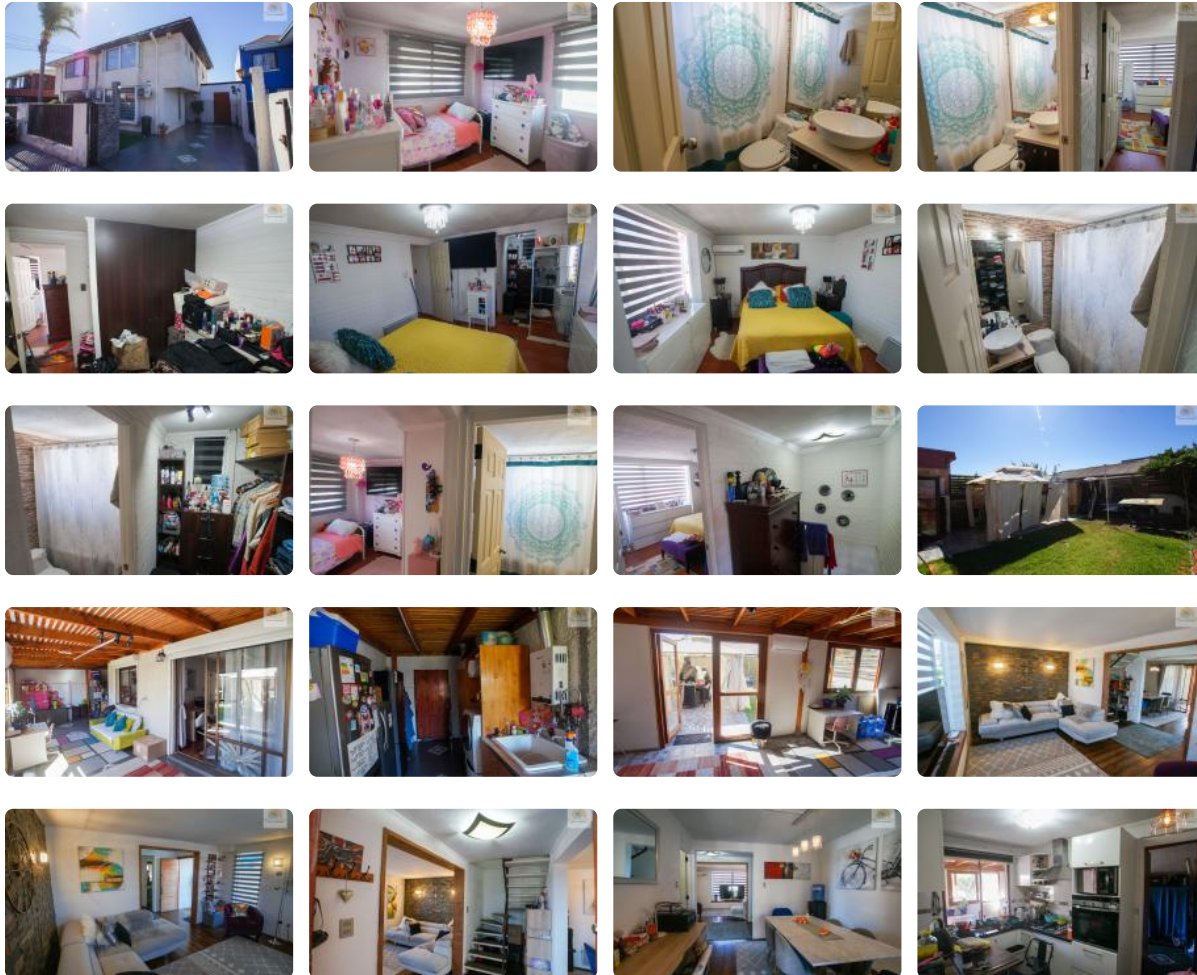

Se arrienda casa sector Los Héroes de Maipú

UF 21,2 / \$850.000

📍 Los Heroes

🛏 3 dormitorios

🛏 1 dormitorios en suite

🚿 2 baños

🚗 2 estacionamientos

🏠 90 m² construidos

🌳 160 m² terreno

Se arrienda casa sector Los Héroes de Maipú

Pizarro propiedades pone en arriendo una casa donde se combinan la amplitud y seguridad en una de las zonas residenciales más consolidadas y demandadas de Maipú. Pasaje Arturo Godoy, con accesos controlado las 24 horas, muy cerca de Silva carvalho, Avenida tres Poniente, supermercados, banco, comercio, colegios. Esta propiedad destaca por su excelente estado de conservación y una distribución inteligente, diseñada para brindar el máximo bienestar y confort a su familia. Presentamos una excelente oportunidad de arriendo en el exclusivo sector de Los Héroes, Maipú. Esta sólida casa de dos niveles cuenta con una superficie total de 160 m² de terreno y 90 m² construidos, ofreciendo un espacio generoso tanto en interiores como en exteriores. La propiedad dispone de 3 amplios dormitorios, incluyendo un dormitorio principal en suite que garantiza privacidad y comodidad. Con un total de 2 baños completos, la vivienda está optimizada para la convivencia de hasta 5 habitantes, asegurando funcionalidad en cada rincón.