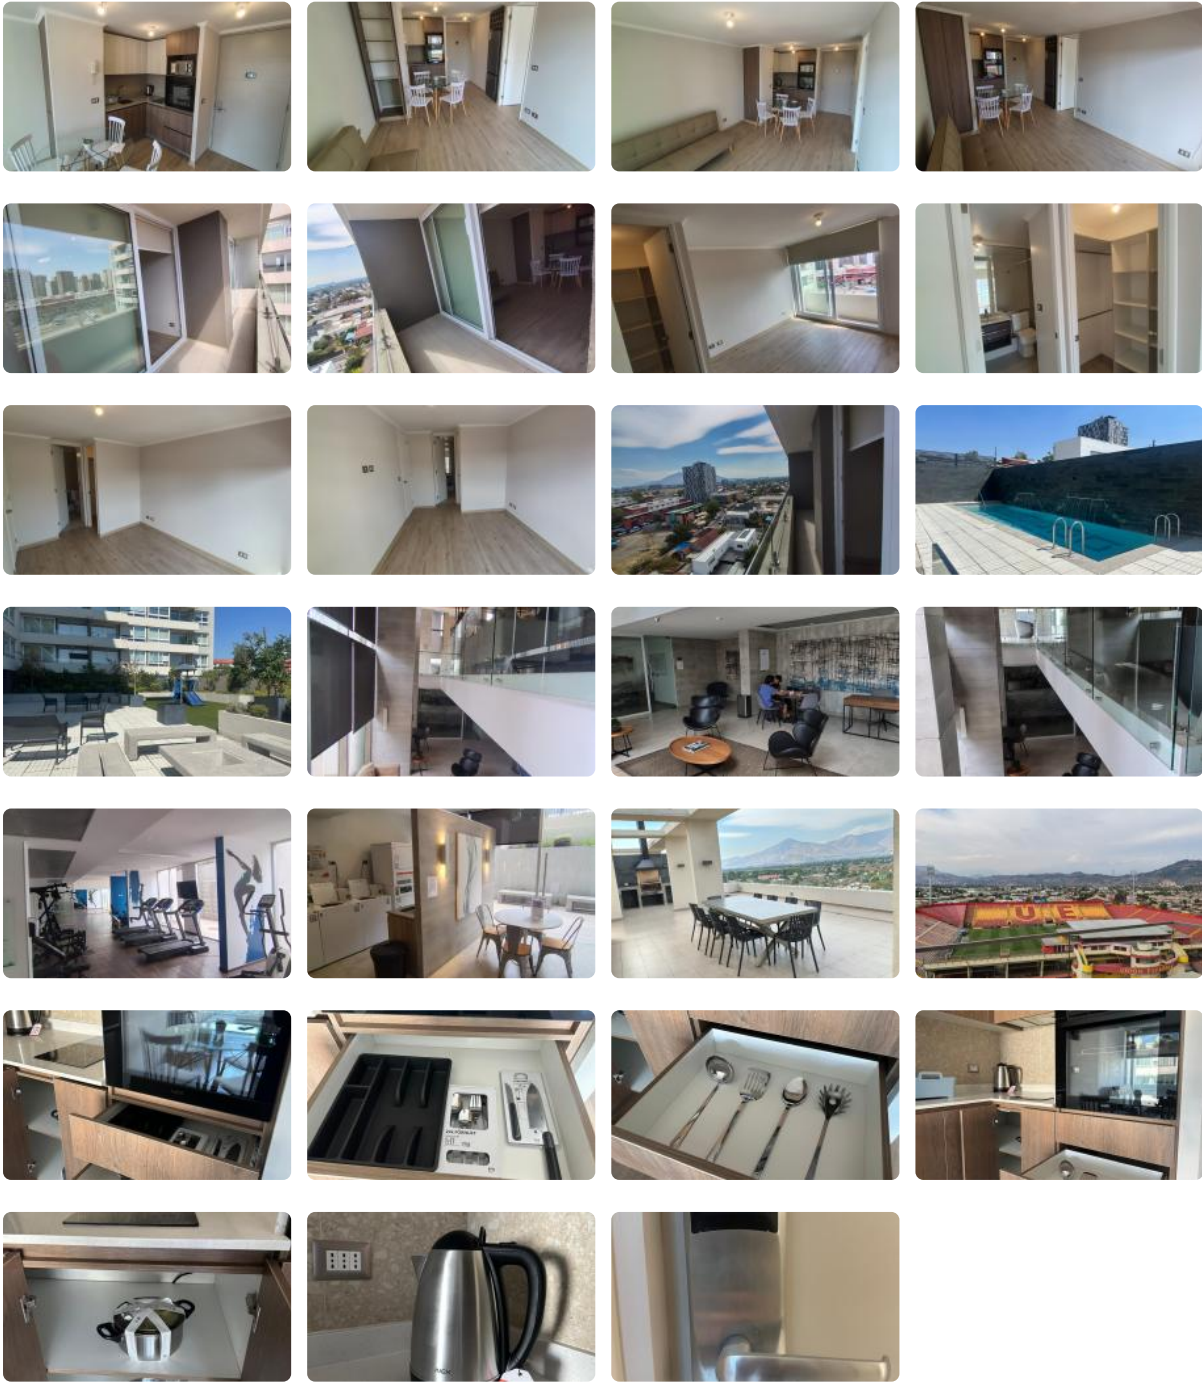

# 1D,1B, PISO 10, SEMI EQUIPADO. METRO PLAZA CHACABUCO

UF 8,7 / \$350.000

📍 INDEPENDENCIA

- 🛏 1 dormitorios
- 🛏 1 dormitorios en suite
- 🚿 1 baños
- 🚗 0 estacionamientos
- 🏠 30 m<sup>2</sup> construidos
- 🌿 4 m<sup>2</sup> terraza

# 1D,1B, PISO 10, SEMI EQUIPADO. METRO PLAZA CHACABUCO

# 1D,1B, PISO 10, SEMI EQUIPADO. METRO PLAZA CHACABUCO

1D,1B, PISO 10, SEMI EQUIPADO. METRO PLAZA CHACABUCO

Departamento NUEVO A ESTRENAR SEMI EQUIPADO.

Departamento cuenta con:

- Dormitorio con baño en suite y Walking closet.
- Cocina americana con encimera de vitrocerámica, campana y horno, microondas, refrigerador.
- Living con un futon y linda mesa de 4 puestos.
- Cubierta de granito
- Cerradura electrónica
- Ventanas termopanel
- Conexión para lavadora

- Gastos comunes aprox. \$80.000 (no incluye agua caliente)

El edificio dispone de :

- Múltiples salas y hermosas áreas comunes
- Conserjería y vigilancia 24 hrs.
- Estacionamiento de visitas con portón eléctrico
- Calefacción Central
- Salón multiuso
- Gimnasio
- Lavandería
- Quincho (3)
- Piscina
- Áreas verdes
- Bucletero.