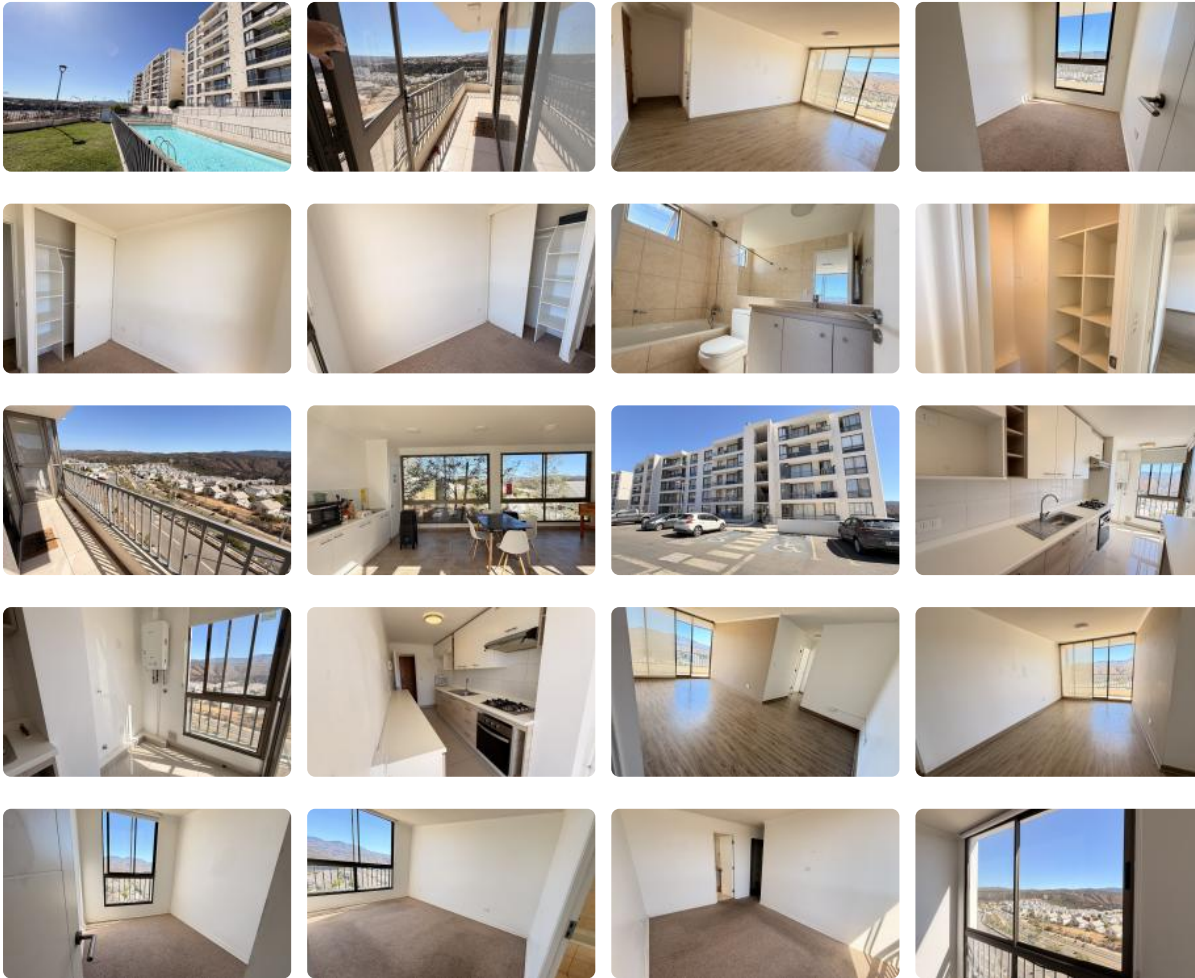

□ Venta Departamento 3D/2B con Estacionamiento – Alto Manquehue, Quilpué | Vista Despejada

□ Gastos comunes: $60.000 – $80.000 aprox.

□ Sector Alto Manquehue, Quilpué

□ Contacto: Francisco Foncea – Corredores Procanje