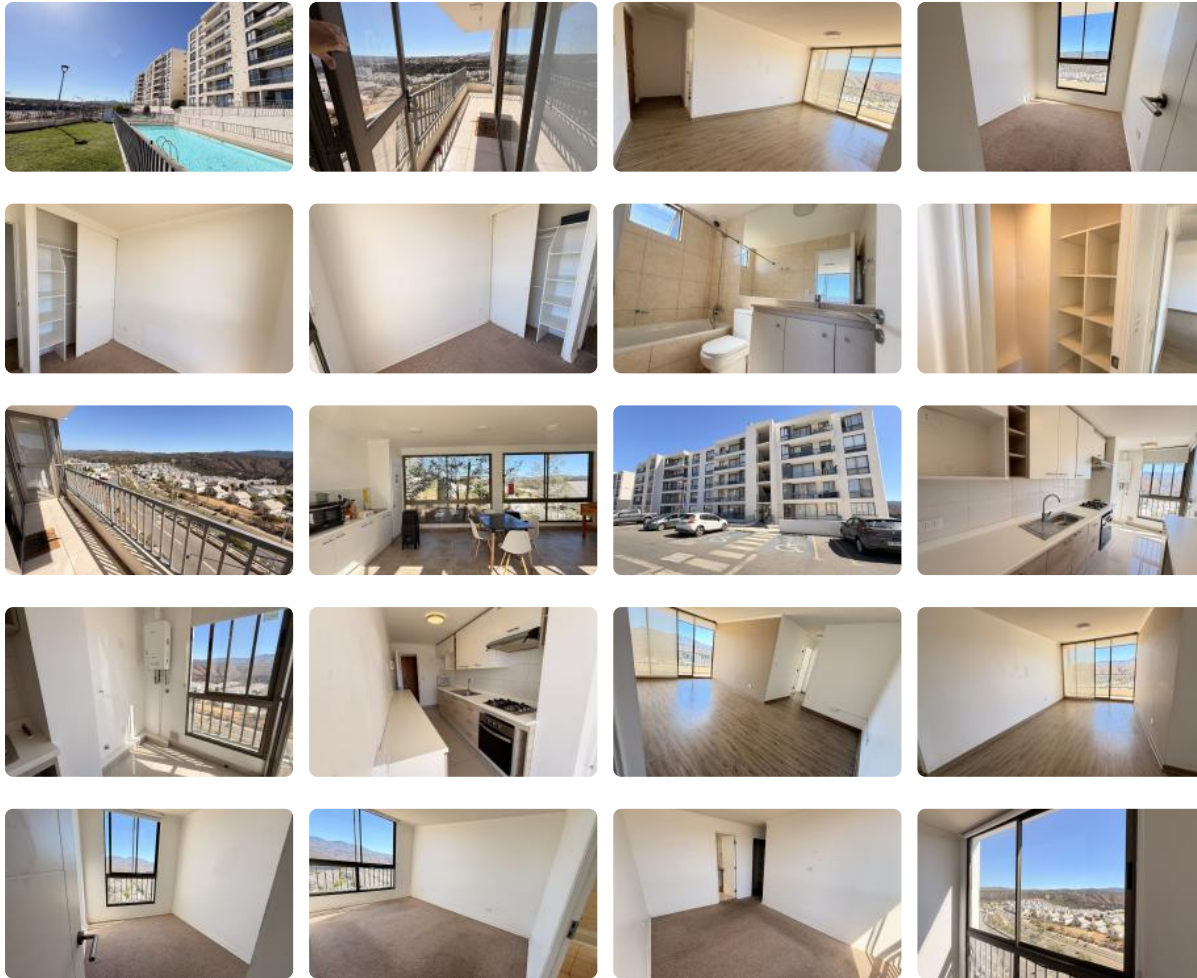

# Venta Departamento 3D/2B con Estacionamiento Alto Manquehue, Quilpue Vista Despejada

UF 2.900 / \$118.259.100

📍 Alto Manquehue

🛏️ 3 dormitorios

🛏️ 1 dormitorios en suite

🚿 2 baños

🚗 1 estacionamientos

🏠 70 m<sup>2</sup> construidos

## □ Venta Departamento 3D/2B con Estacionamiento – Alto Manquehue, Quilpué | Vista Despejada

□ Gastos comunes: \$60.000 – \$80.000 aprox.

□ Sector Alto Manquehue, Quilpué

□ Contacto: Francisco Foncea – Corredores Procanje

## □ Departamento en venta en Quilpué – excelente estado y vista poniente

Se vende amplio y luminoso departamento en Alto Manquehue, Quilpué, ubicado en un sector residencial consolidado y de alta plusvalía. Destaca por su **vista despejada, orientación poniente (sol de tarde)** y distribución funcional, ideal para familias o como inversión.

## □ Características del departamento

- □ 70 m<sup>2</sup> útiles / 75,54 m<sup>2</sup> totales
- □ 3 dormitorios (principal en suite con walk-in closet)
- □ 2 baños completos
- □ Living-comedor amplio con salida a terraza
- □ Terraza de 5,54 m<sup>2</sup> con vista despejada
- □ Cocina independiente equipada + logia
- □ Calefón de tiro forzado (13 lts)
- □ Incluye lámparas instaladas y cortinas a medida
- □ 1 estacionamiento en superficie