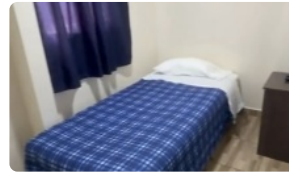

Se arriendan habitaciones con baño privado

UF 67,2 / \$2.700.000

📍 Manuel concha 2002

🛏 1 dormitorios

🚽 1 baños

Habitaciones en arriendo mensual cerca de Sodimac

Descripción:

Disfruta de la comodidad de un hotel con arriendo mensual:

- Habitaciones amobladas con baño privado
- Espacio para lavandería y cocina
- WiFi incluido
- Ubicación céntrica, cerca de todo
- Ideal para estadias prolongadas o quienes buscan comodidad sin compromisos largos

\$270.000

Gastos comunes aproximados: \$10.000

Más características

Se arriendan habitaciones con baño privado

Barrio:

Metro (0 min)

Colegios (10 min)

Supermercado (15 min)