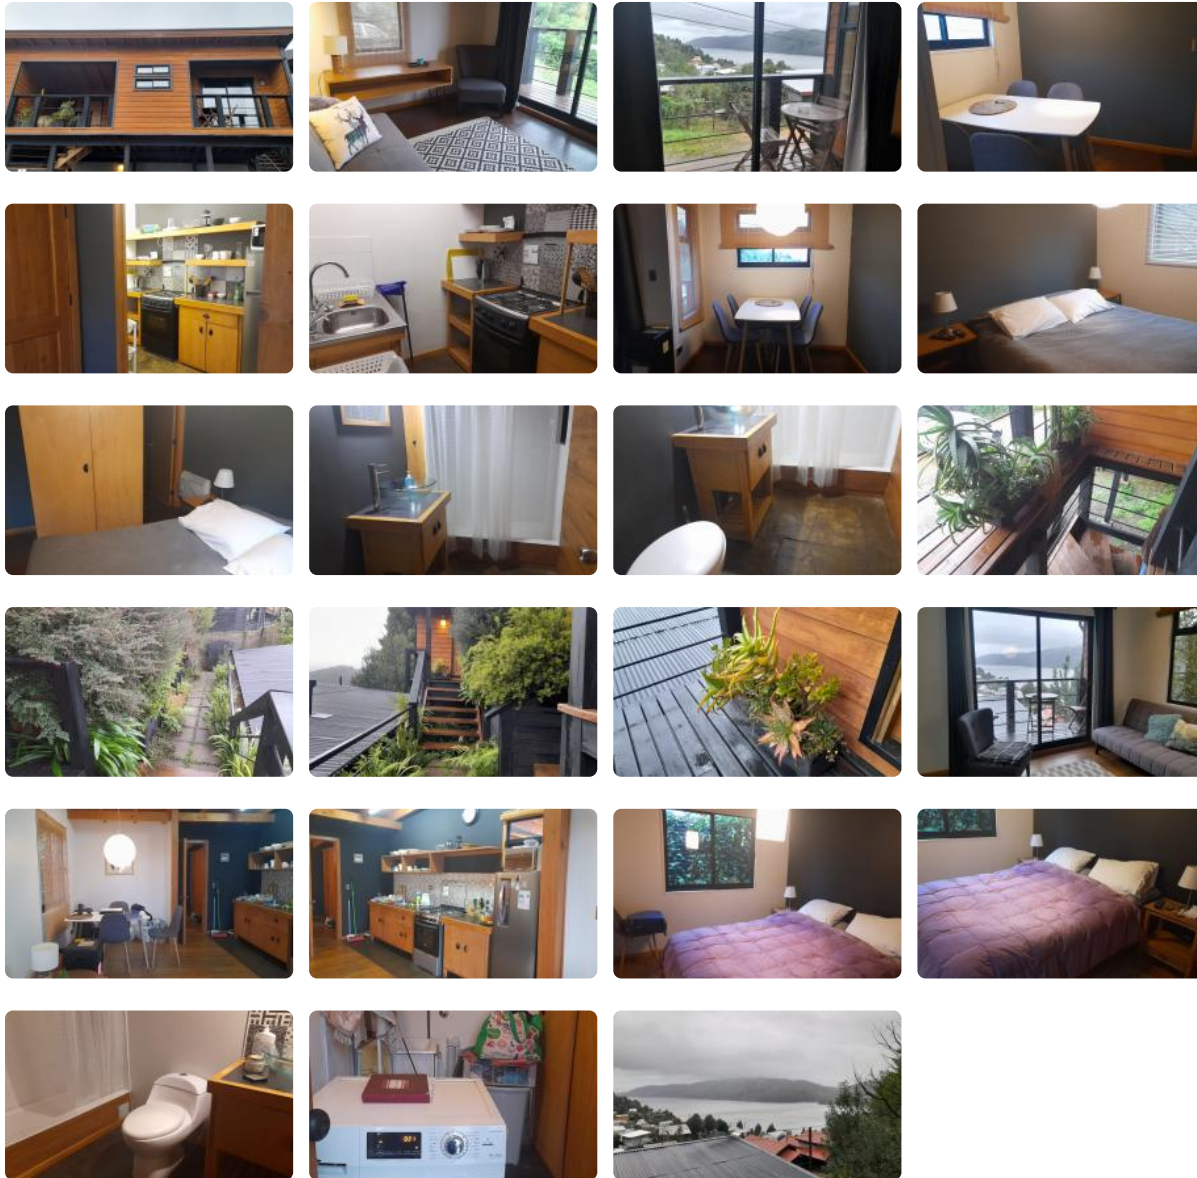

Arriendo Hermosa Cabaña Camino a Niebla Pino Huacho

1

UF 9,5 / \$380.000

📍 Pino Huacho 1

🛏 1 dormitorios

🛏 1 dormitorios en suite

🚿 1 baños

🚗 1 estacionamientos

🌿 1 m² terraza

Arriendo Hermosa Cabaña Camino a Niebla Pino Huacho

1

Ivonne Aguayo Propiedades, arrienda 2 cabañas en el sector de Pino Huacho 1, camino a Niebla.

Son amobladas y equipadas de muy buena factura y decoración. Linda vista al río Valdivia.

Cabaña 1: estacionamiento. Ubicada en un segundo piso: consta de living, comedor, terraza, cocina, dormitorio con baño en suite. Canon de arriendo \$380.000 mensuales.

Cabaña 2: estacionamiento. Ubicada en un tercer piso: consta de living, comedor, cocina con concepto abierto, dormitorio con baño en suite. Canon de arriendo \$400.000 mensuales.