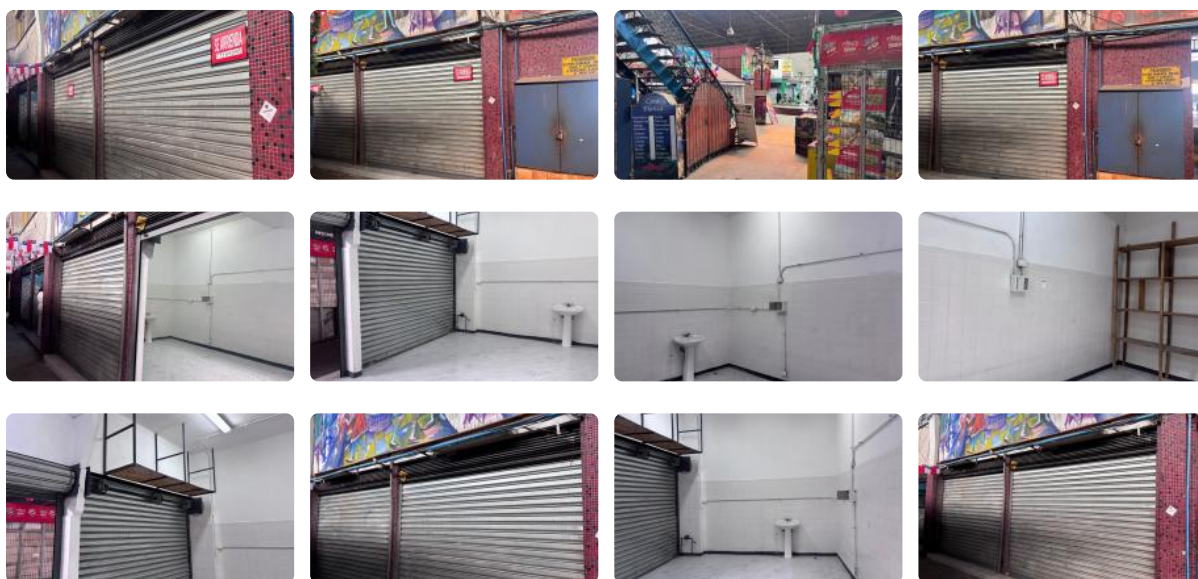

# Se arrienda local comercial -Mercado Modelo Rancagua , sector de alto flujo peatonal y gran actividad comercial valor 700.000

UF 17,2 / \$700.000

Centro

## Local Comercial en Arriendo – Mercado Modelo Rancagua

Se arrienda excelente local comercial o Bodega de aproximadamente 37 m<sup>2</sup>, ubicado en el reconocido Mercado Modelo de Rancagua, sector de alto flujo peatonal y gran actividad comercial.

El espacio cuenta con:

Piso de cerámica, ideal para fácil mantención y limpieza

Muros con azulejos hasta media altura, óptimos para rubros alimenticios o servicios

Conexión a agua potable, incluyendo lavamanos instalado

Cortina metálica de seguridad

Espacio interior funcional con buena iluminación

Sector adicional de almacenamiento con repisas

Ideal para emprendimientos gastronómicos, minimarket, servicios o comercio en general.