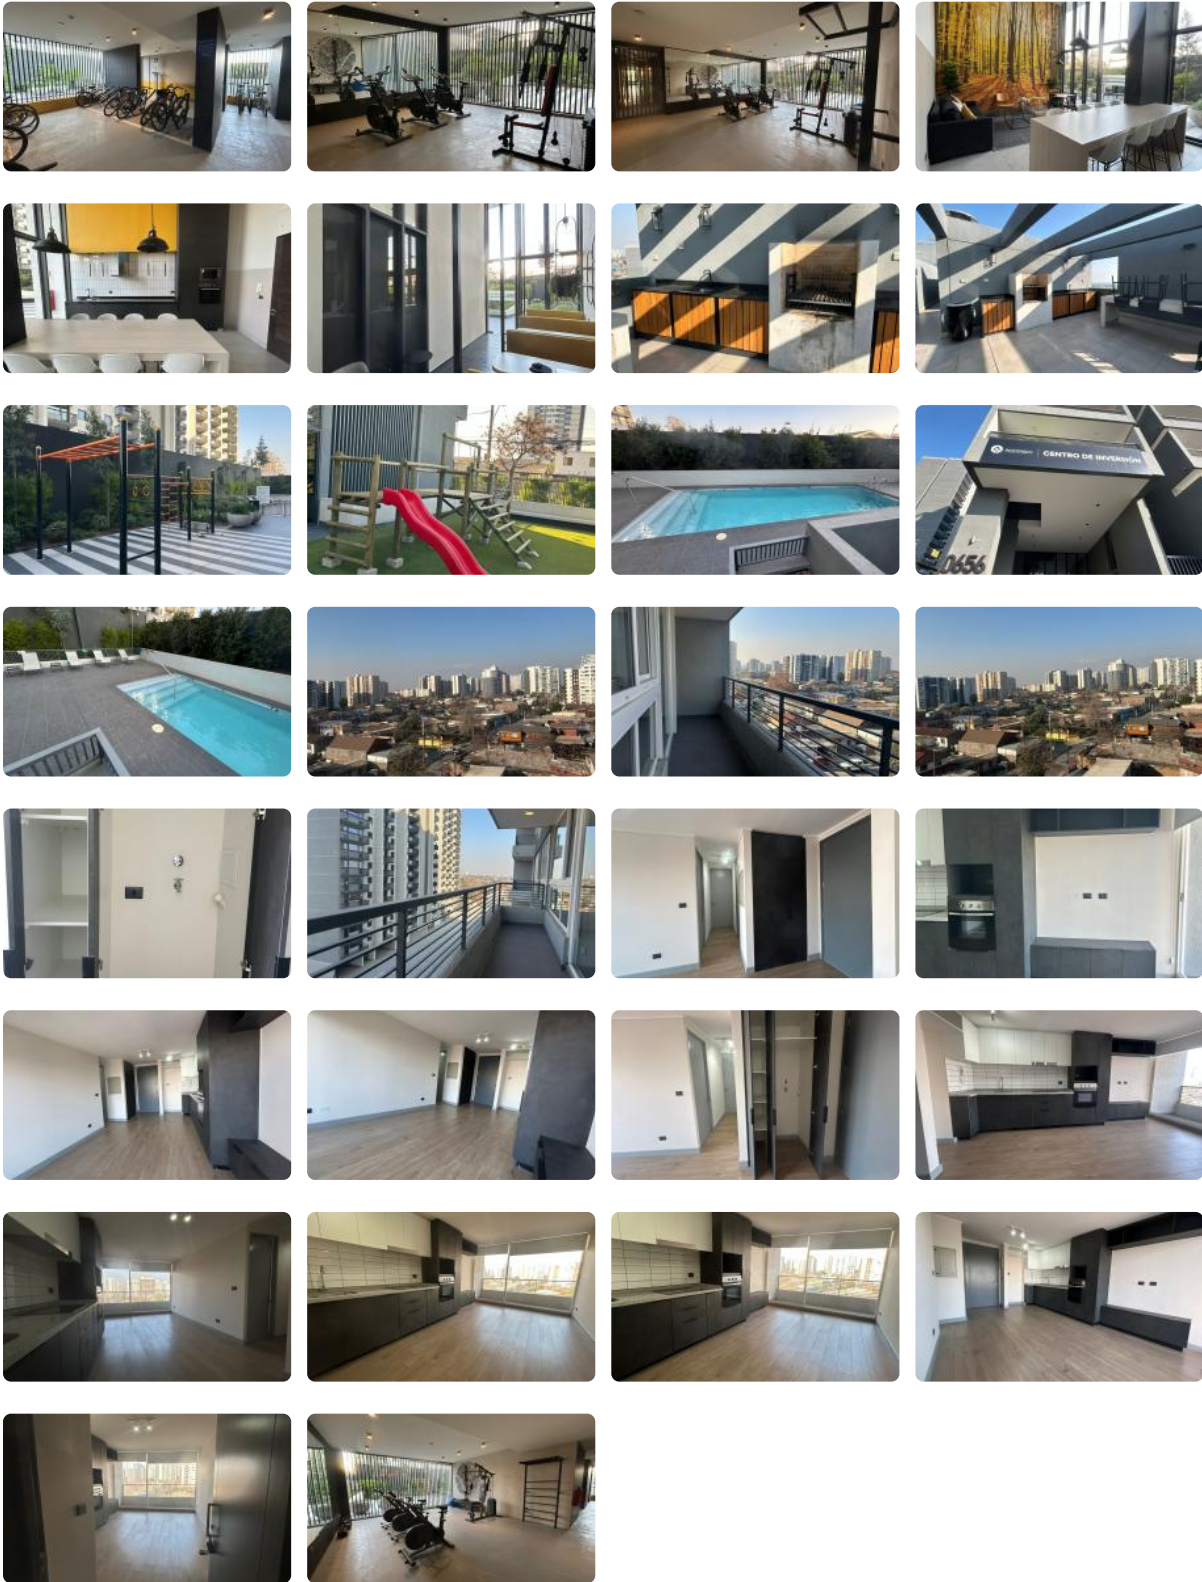

SE ARRIENDA DEPTO. DE 2D2B CERCANO A METRO LO OVALLE

UF 10,5 / \$420.000

📍 CARVAJAL CON PAULINA

🛏 2 dormitorios

🚿 2 baños

🏠 65 m² construidos

🌿 7 m² terraza

GlobalBrokers

SE ARRIENDA DEPTO. DE 2D2B CERCANO A METRO LO OVALLE

SE ARRIENDA DEPTO. DE 2D2B CERCANO A METRO LO OVALLE

Se arrienda depto. Nuevo de 2D2B con amplio balcón de 7 mts. Vista despejada orientación Oriente, Arriendo \$420.000 mas gastos comunes aprox. De \$78.000

cercano a Metro Lo Ovalle, zona residencial de La Cisterna.

El departamento cuenta con finas terminaciones y un diseño que prioriza el confort y la funcionalidad. El edificio ofrece seguridad las 24 horas, garantizando la tranquilidad de sus residentes. ÁREAS COMUNES: - Quinchos en azotea - Salón común - Co-work - GyM con zona para Calistenia - Áreas verdes - Juegos para niños - Piscina - Zona de reciclaje, cercano a comercios, clínicas, locomoción colectiva entre otras...