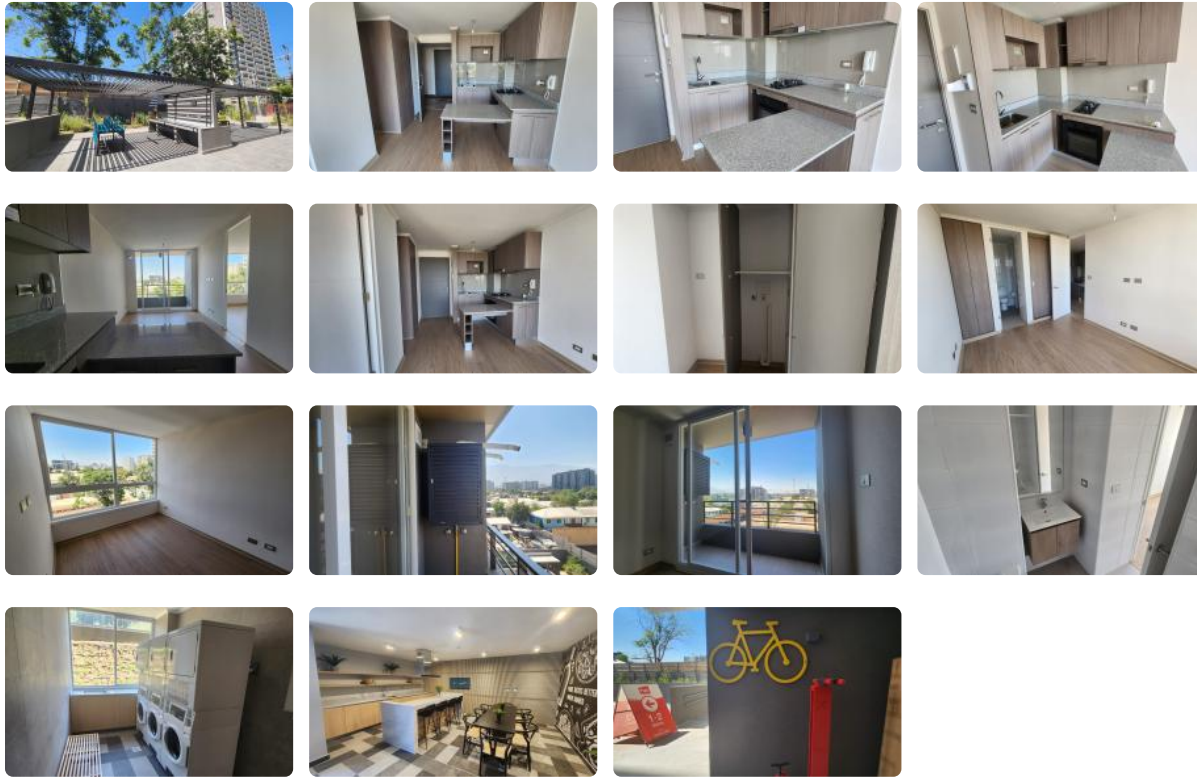

# ARRIENDO DPTO NUEVO EN GUILLERMO MANN – ÑUÑO A

UF 9 / \$360.000

📍 ESTACIO NACIONAL

🛏 1 dormitorios

🛏 1 dormitorios en suite

🚿 1 baños

🏠 34 m<sup>2</sup> construidos

🏠 4 m<sup>2</sup> terraza

Arriendo moderno departamento en Ñuñoa – Sector Estadio Nacional.

Impecable departamento nuevo (2025) de 34 m<sup>2</sup>, ubicado en **Guillermo Mann**, con excelente conectividad y entorno.

Cuenta con:

- 1 dormitorio en suite y 1 baño, terraza, cocina americana, e instalación a lavadora.
- Incluye bodega
- Piso 6, orientación SUR.
- Seguridad 24 horas

Edificio con gimnasio, cowork, quinchos y excelentes áreas comunes.