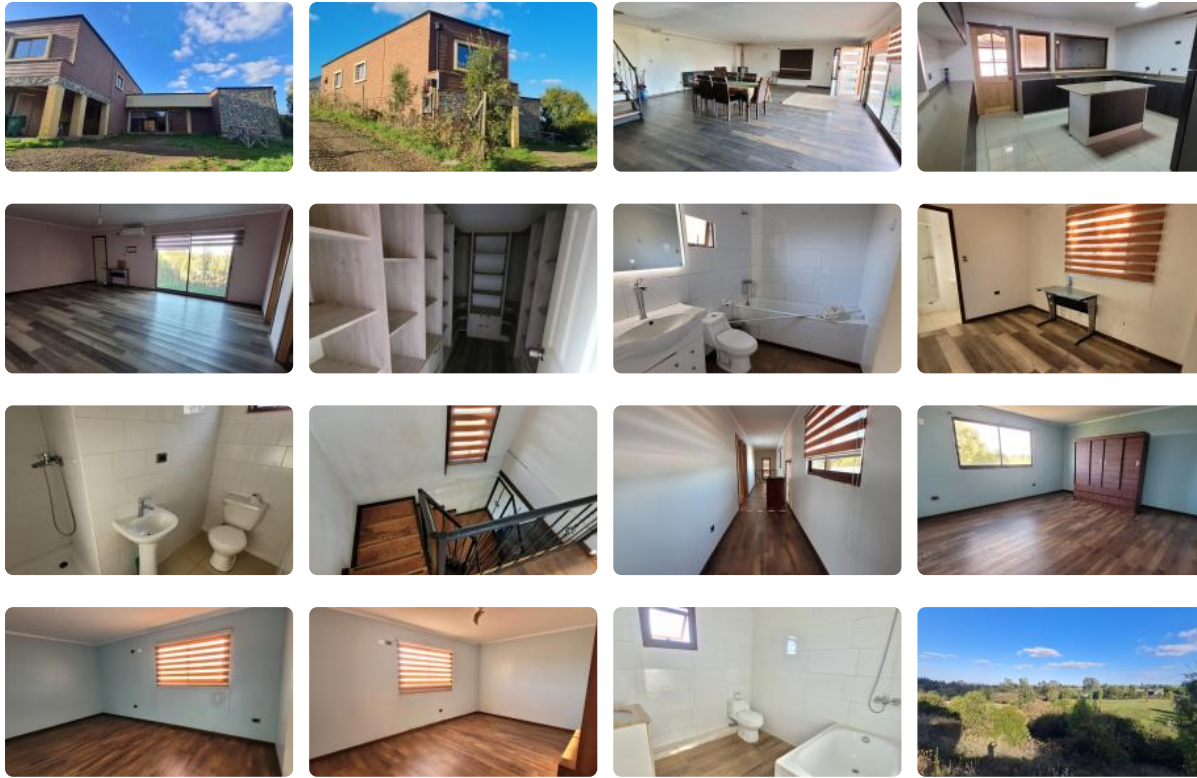

Arriendo casa en Parcela sector Fundo el Carmen

UF 22,1 / \$900.000

📍 San José de Tegalda

🛏 5 dormitorios

🛏 1 dormitorios en suite

🚿 3 baños

🚗 4 estacionamientos

🏠 250 m² construidos

🌳 2500 m² terreno

Descubra la armonía perfecta entre el entorno natural y la comodidad urbana en esta propiedad situada en uno de los sectores con mayor crecimiento de Temuco.

Esta amplia y cómoda propiedad ubicada en sector Fundo el Carmen (camino a Tromén) te permite disfrutar de una vida tranquila en medio de la naturaleza y a la vez estar cerca de todo y bien conectado.

Por sus amplios espacios permite su uso para familias grandes e incluso para empresas que necesiten para sus trabajadores

Llámanos para agendar visita!

Gastos comunes aproximados: \$20.000

Arriendo casa en Parcela sector Fundo el Carmen