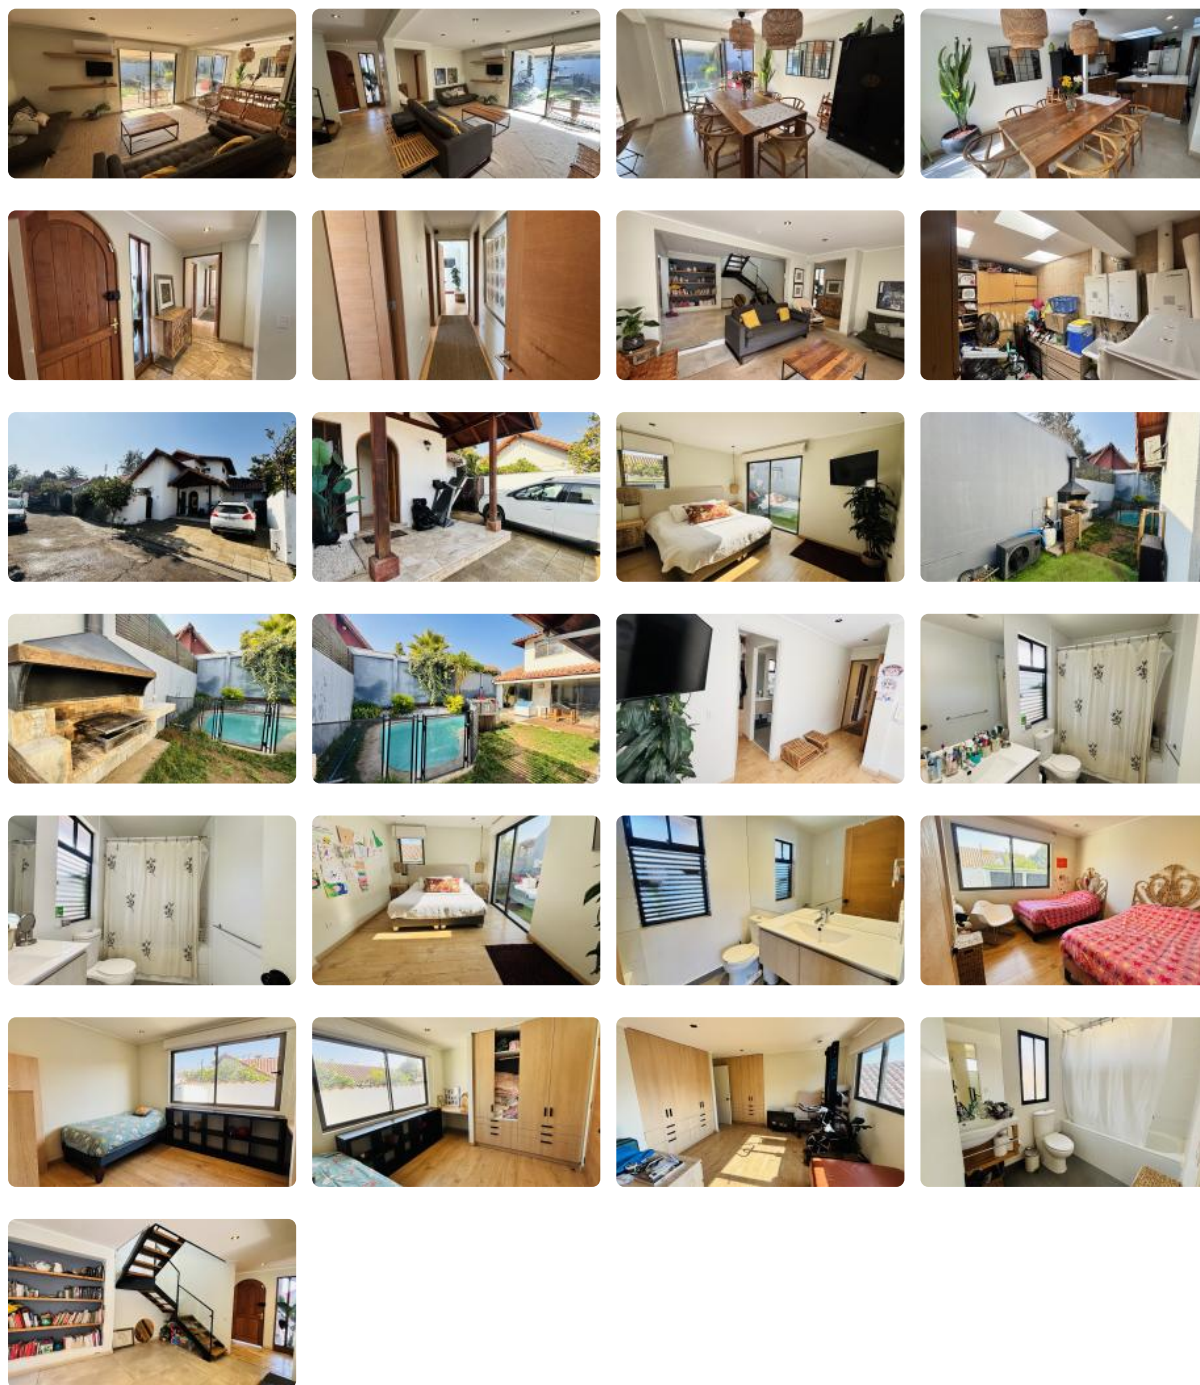

Venta Casa La Reina Piscina , Remodelada 5 dormitorios + servicios. Helsby 8600

UF 14.400 / \$587.217.600

📍 La Reina

🛏 5 dormitorios

🛏 1 dormitorios en suite

🚿 3 baños

🚗 2 estacionamientos

🏠 193 m² construidos

🏠 311 m² terreno

Venta Casa La Reina Piscina , Remodelada 5 dormitorios + servicios. Helsby 8600

Corredores ProCanje

Vive en La Reina en una casa remodelada, pensada para la vida familiar

Descubre esta hermosa propiedad en La Reina, ubicada en un pasaje cerrado con portón, que ofrece la tranquilidad y seguridad que tu familia merece.

Venta Casa La Reina Piscina , Remodelada 5 dormitorios + servicios. Helsby 8600

Disfruta de un barrio residencial, apacible y rodeado de áreas verdes, con la comodidad de tener colegios, centros comerciales y servicios a pocos minutos.

El corazón de la casa es su amplio espacio de concepto abierto, que integra living, comedor y cocina con salida directa a una terraza con parrilla y piscina, perfecta para disfrutar los momentos en familia.