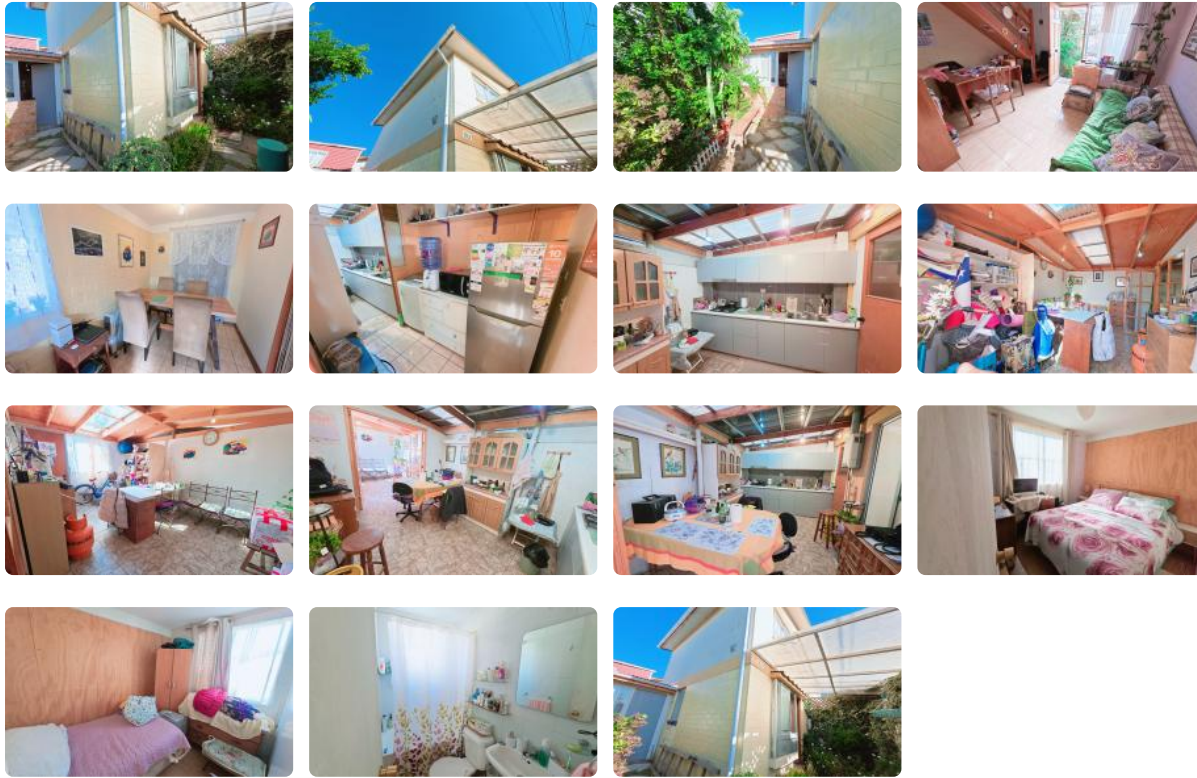

Casa en VENTA Placilla, Invida Ampliada techo nuevo Excelente estado 3D+1B+1E

UF 2.091 / \$84.000.000

📍 Placilla Invida

🛏 3 dormitorios

🛏 0 dormitorios en suite

🚿 1 baños

🚗 1 estacionamientos

🏠 65 m² construidos

🌳 81 m² terreno

🏠 ¡Tu nuevo comienzo te espera en Placilla, Valparaíso!

En un entorno tranquilo y familiar, esta acogedora casa en Placilla es la oportunidad perfecta para quienes buscan comodidad, excelente precio y una ubicación estratégica.

Desde el primer momento notarás su **impecable estado de conservación** y una ampliación que optimiza cada espacio, adaptándose a la vida moderna sin perder calidez.

🏠 Características principales:

- 65 m² construidos
- 81 m² de terreno
- 2 dormitorios (pueden ser 3 , ocupando ampliación primer piiso)

Casa en VENTA Placilla, Invica Ampliada techo nuevo Excelente estado 3D+1B+1E

- Sala de estar o tercer dormitorio entrada independiente.
- 1 baño
- 1 estacionamiento
- Cocina ampliada con comedor de diario
- Construcción año 2008
- 2 pisos
- Sin pago de contribuciones
- Sin gastos comunes