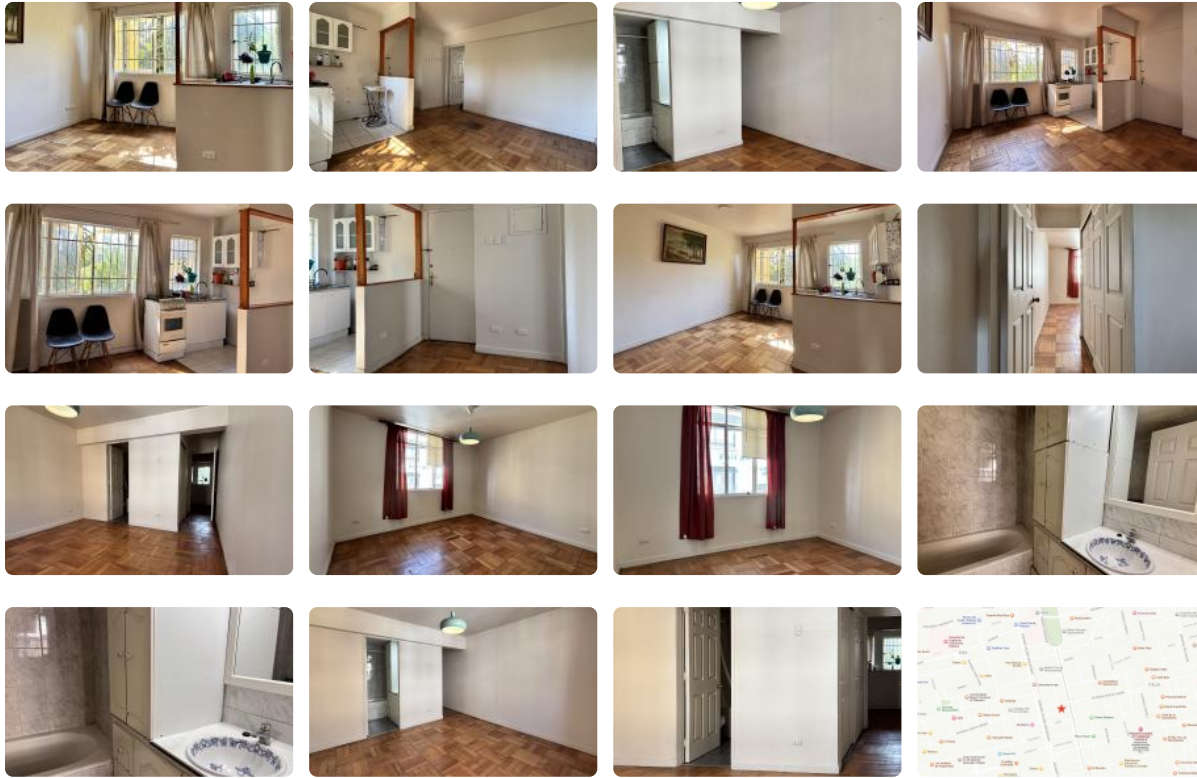

Arriendo departamento 2 ambientes Metro Santa Isabel, Providencia

UF 12,3 / \$490.000

📍 Parque Bustamante / Metro Santa Isabel

🛏 1 dormitorios

🛏 1 dormitorios en suite

🚿 1 baños

🏠 42 m² construidos

Arriendo departamento 2 ambientes Metro Santa Isabel, Providencia

El living comedor y la cocina tienen orientación norte, manteniendo los espacios iluminados con luz natural tamizada por frondosos árboles que hacen muy agradable el estar, en cuanto el dormitorio tiene orientación sur, logrando un espacio luminoso sin el problema de recibir el sol de frente.

Esta propiedad de excelente conservación cuenta con una superficie de 42 metros cuadrados construidos, distribuidos eficientemente para brindar máxima comodidad y funcionalidad. Se sitúa en el segundo piso de un edificio exclusivo de solo tres niveles, lo que garantiza un ambiente privado y silencioso al contar con una baja densidad de solo dos departamentos por piso. El programa interior incluye un dormitorio principal en suite y un baño completo, ofreciendo un espacio íntimo perfectamente adaptado a las necesidades de la vida moderna en una edificación clásica de 1955 que destaca por su solidez estructural y carácter arquitectónico.

Gastos comunes aproximados: **\$4.000**

Más características

Arriendo departamento 2 ambientes Metro Santa Isabel, Providencia

Orientación: **Norte**

Pisos: **3**

Año construcción:
1955

Barrio:

Metro (5 min)