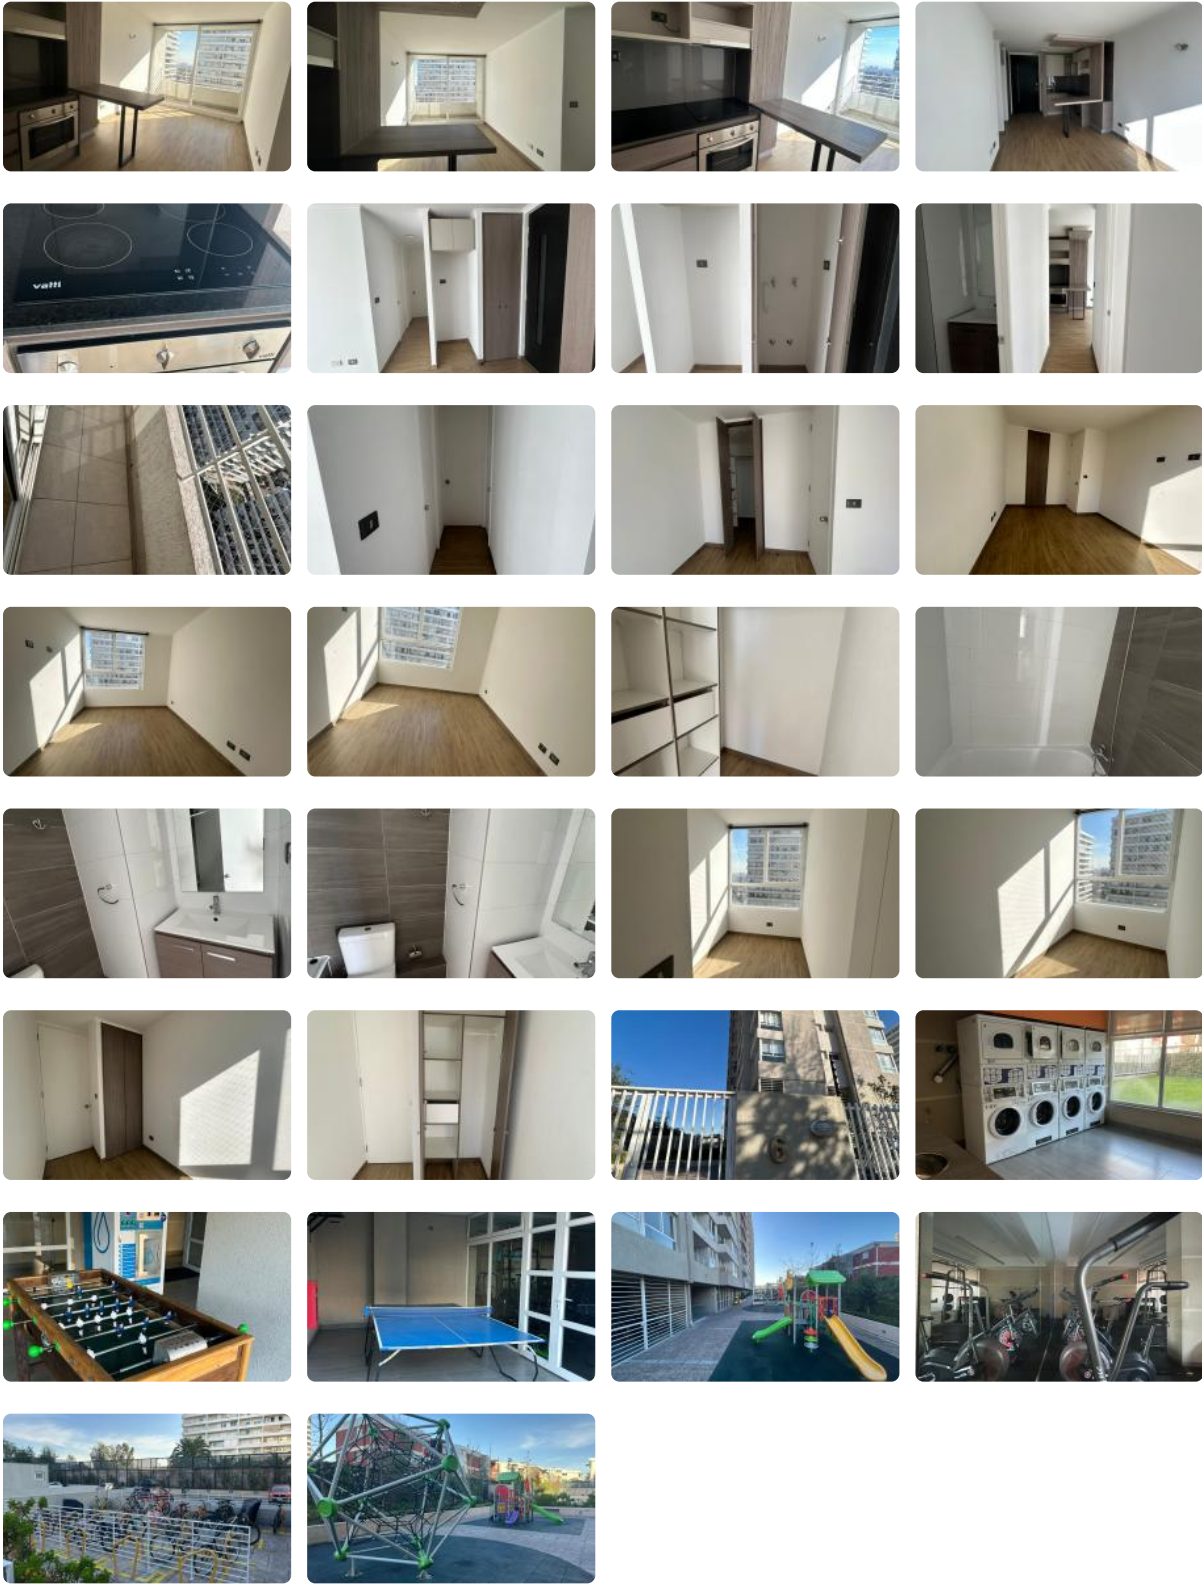

SE ARRIENDA DEPTO. DE 2D1B CERCANO A METRO EL PARRON

UF 8,5 / \$340.000

📍 FERNANDEZ ALBANO CON GRAN AVENIDA

🛏 2 dormitorios

🚿 1 baños

🏠 42 m² construidos

🌿 6 m² terraza

GlobalBrokers

SE ARRIENDA DEPTO. DE 2D1B CERCANO A METRO EL PARRON

SE ARRIENDA DEPTO. DE 2D1B CERCANO A METRO EL PARRON

Se arrienda Depto. de 2D1B, ubicado en piso 14, vista despejada. Depto. Cuenta con balcón y conexión a lavadora.

Arriendo \$340.000 más gastos comunes de \$85.000 aprox. Cercano a Metro El Parrón.

Edificio cuenta con áreas comunes como Seguridad 24/7, Quinchos, Salones Comunes, GyM, Bicicleteros, Piscina, Lavandería, Estacionamiento de visitas, Barrios residencial, cercano a comercios, colegios, locomoción colectiva entre otras
ara arrendar necesitas acreditar 3 veces ingresos líquidos en relación al valor del arriendo (se puede complementar) y buen comportamiento financiero de las personas que presenten documentos (DICOM).

SE ARRIENDA DEPTO. DE 2D1B CERCANO A METRO EL PARRON

Orientación:

Poniente

Pisos: **15**

Año construcción:

2015

Barrio:

Metro (10 min)