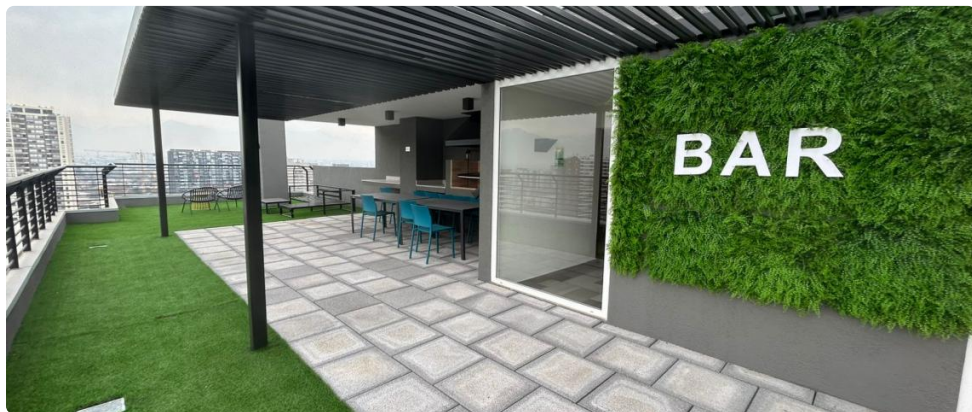

# SE ARRIENDA DEPTO. DE 2D2B CON EST Y BOD A PASOS DE METRO LO OVALLE

UF 12,2 / \$490.000

📍 BRIONES LUCON CON GRAN AVENIDA

🛏 2 dormitorios

🚿 2 baños

🚗 1 estacionamientos

🏠 48 m<sup>2</sup> construidos

🌿 6 m<sup>2</sup> terraza