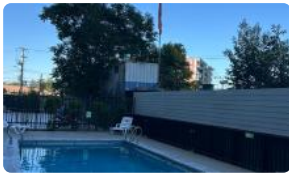

# SE ARRIENDA DEPTO. DE 1D1B A PASOS DE METRO BELLAVISTA LA FLORIDA

UF 8,7 / \$350.000

📍 VICUÑA MACKENNA PTE CON CALVO MACKENNA

🛏 1 dormitorios

🚿 1 baños

🏠 38 m<sup>2</sup> construidos

🌿 4 m<sup>2</sup> terraza

# SE ARRIENDA DEPTO. DE 1D1B A PASOS DE METRO BELLAVISTA LA FLORIDA

Se arrienda Depto. de 1D1B nuevo en Piso 19

Arriendo \$350.000 más gastos comunes de \$70.000 aprox. Av. Vicuña Mackenna Poniente con Dr. Calvo Mackenna a pasos del metro Bellavista La Florida. Departamento cuenta con cortinas, focos.