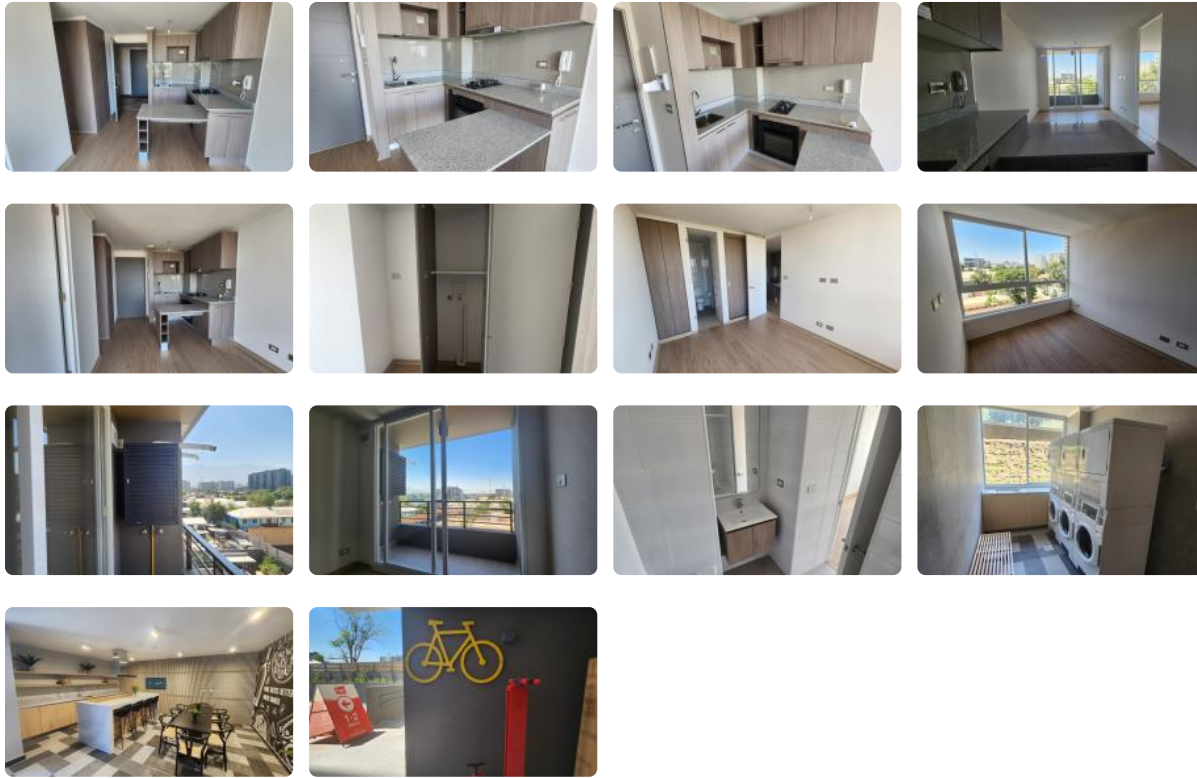

ARRIENDO DPTO NUEVO EN GUILLERMO MANN

UF 9,2 / \$370.000

📍 ESTACIO NACIONAL

🛏 1 dormitorios

🛏 1 dormitorios en suite

🚿 1 baños

🏠 34 m² construidos

🏠 4 m² terraza

Arriendo depto NUEVO en Ñuñoa – Sector Estadio Nacional.

Moderno departamento 2025 en Guillermo Mann:

- 1 dormitorio en suite + 1 baño, cocina americana + terraza, conexión a lavadora.
- Piso 6, orientación sur
- Incluye bodega. GC \$75 mil aprox.

Seguridad 24/7. Edificio con gimnasio, cowork y quinchos.

Excelente ubicación y conectividad.

Gastos comunes aproximados: \$75.000

ARRIENDO DPTO NUEVO EN GUILLERMO MANN

Más características

Orientación: **Sur**
Año construcción:
2025

- ✓ Closets
- ✓ Cocina
- ✓ Dormitorio en suite
- ✓ Terraza
- ✓ Ascensor
- ✓ Estacionamiento de visitas
- ✓ Gimnasio
- ✓ Salón de eventos
- ✓ Áreas verdes
- ✓ Conserjería
- ✓ Cowork
- ✓ Lavandería
- ✓ Gimnasio
- ✓ Salón de eventos
- ✓ Áreas verdes
- ✓ Conserjería
- ✓ Cowork
- ✓ Lavandería
- ✓ Gimnasio
- ✓ Salón de eventos
- ✓ Áreas verdes
- ✓ Conserjería
- ✓ Cowork
- ✓ Lavandería
- ✓ Estacionamiento de visitas