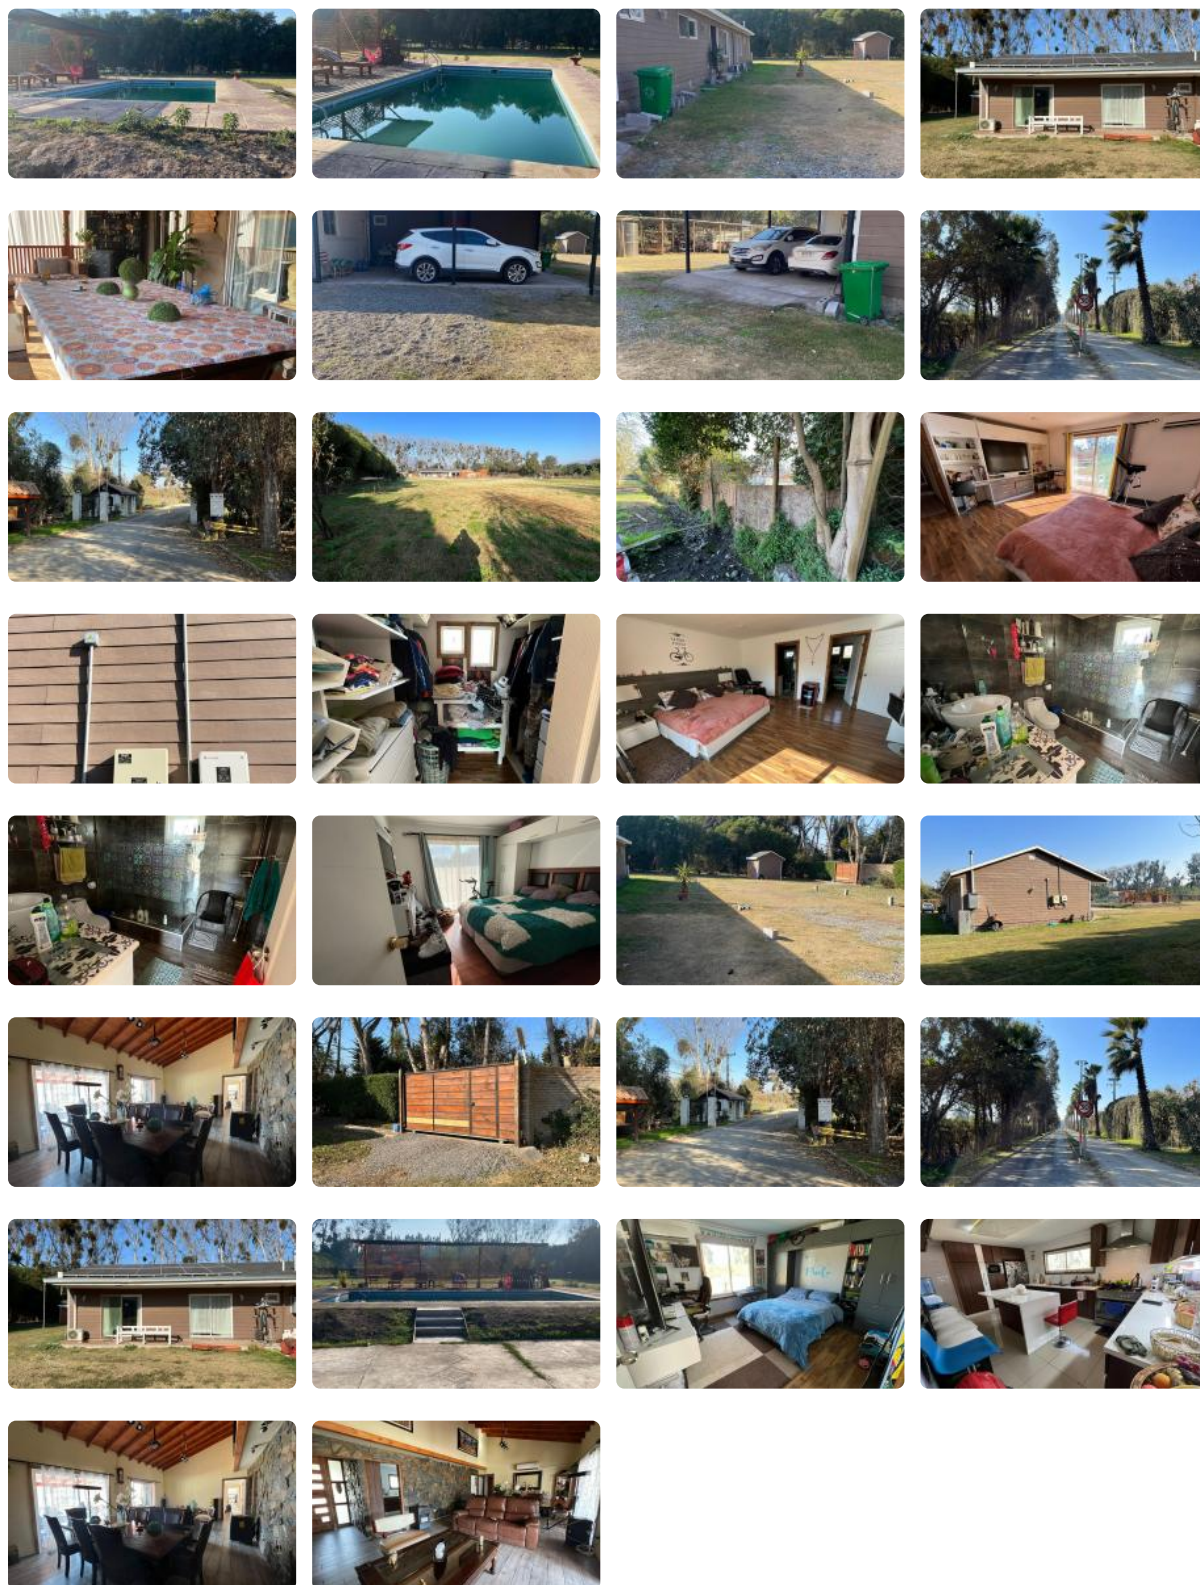

# Hermosa parcela en venta en Talagante condominio doña Mercedes

UF 8.000 / \$321.168.000

📍 talagante

🛏 5 dormitorios

🛏 2 dormitorios en suite

🚿 5 baños

🚗 6 estacionamientos

🏠 280 m<sup>2</sup> construidos

# Hermosa parcela en venta en Talagante condominio doña Mercedes

## Descripción

Hermosa casa con vigas a la vista y doble altura en entorno natural

Espectacular propiedad de 188 m<sup>2</sup> construidos, más 60 m<sup>2</sup> de terraza con quincho, ideal para disfrutar en familia. Además, cuenta con bodega de 6x6 m y baño exterior de 6x6 m en sector piscina.