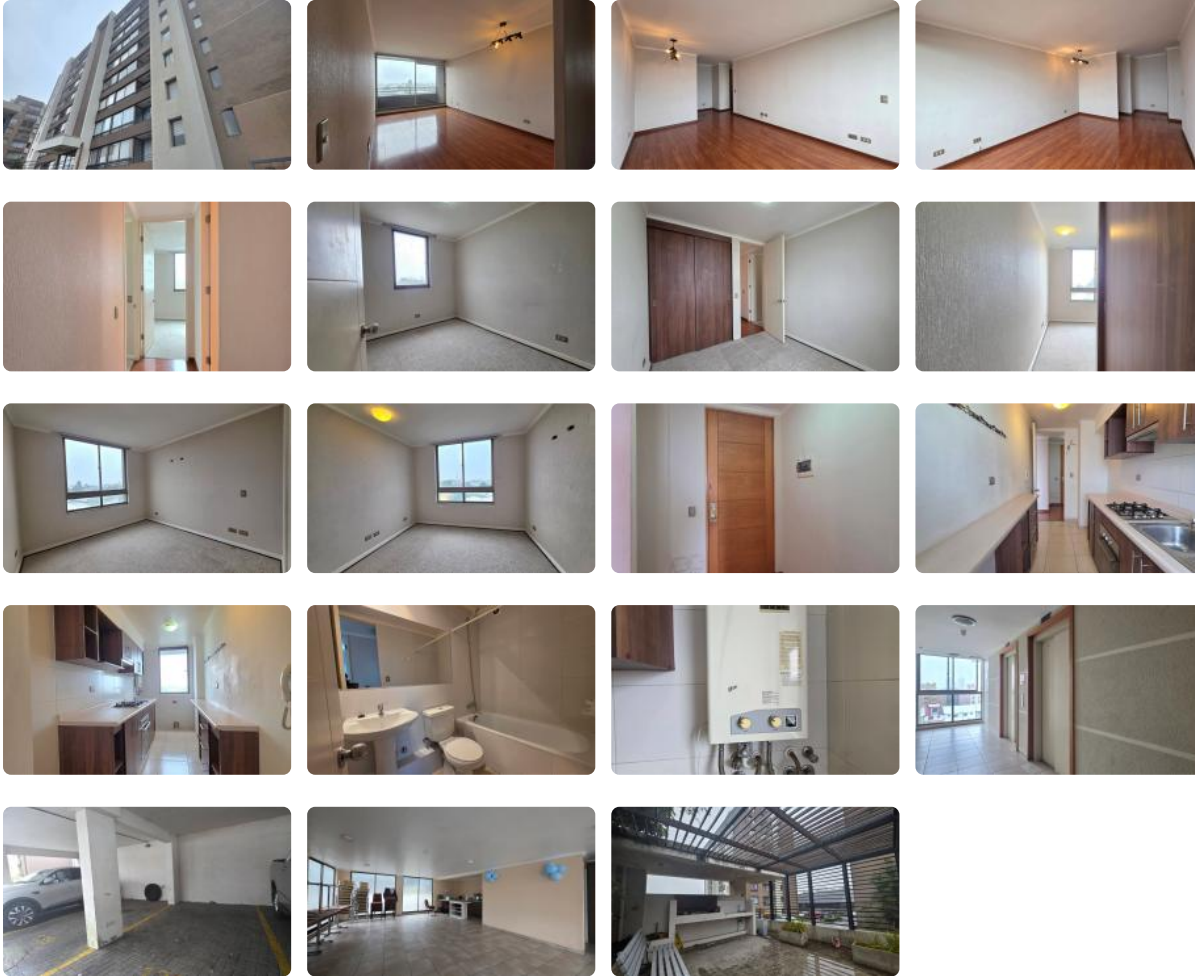

Departamento Aníbal Pinto 1827, Aitue, Concepción, 2D2B1E

UF 15 / \$600.000

📍 Concepción

🛏 2 dormitorios

🚿 2 baños

🚗 1 estacionamientos

🏠 63 m² construidos

Departamento Aníbal Pinto 1827, Aitue, Concepción, 2D2B1E

[ARRIENDO] Departamento, Aníbal Pinto (Aitue) 1827, Concepción

Superficie total: 63m2

Año de construcción: 2016

Orientación: Noreste

Valor arriendo: \$600.000 (no incluye ggcc)

Ggcc: \$80.000

Características:

-1 living comedor

-1 cocina cerrada

-2 dormitorios

-2 baños

-1 estacionamiento

Locomoción a la puerta del departamento, 5 min del centro de Concepción, conserjería las 24 horas, quincho, bicicletero, escuelas, supermercados cercanos.