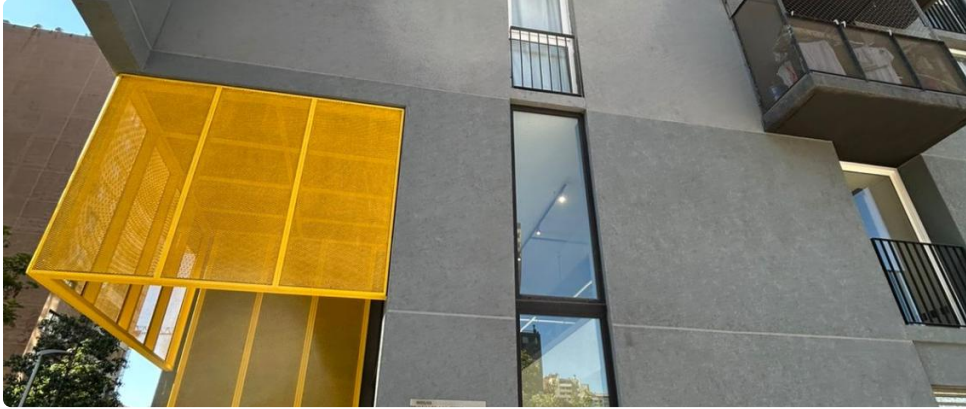

SE ARRIENDA DEPTO. DE 2D1B CERCANO A METRO SANTA LUCIA LINEA

1

UF 12,5 / \$500.000

📍 SAN ISIDRO CON SANTA ISABEL

🛏️ 2 dormitorios

🚿 1 baños

🏠 42 m² construidos

🌳 3 m² terraza

GlobalBrokers

SE ARRIENDA DEPTO. DE 2D1B CERCANO A METRO SANTA LUCIA LINEA

1

SE ARRIENDA DEPTO. DE 2D1B CERCANO A METRO SANTA LUCIA LINEA

1

Se Arrienda Depto. de **2D1B Amoblado**, ubicado en Piso 7, Orientación Oriente. Cercano a Metro Santa Lucia.

Arriendo **\$500.000** más gastos comunes de **\$70.000** aprox. con excelente ubicación y conectividad, esquina Santa Isabel con San Isidro.

Edificio cuenta con áreas comunes como seguridad **24/7**, Quinchos y salón común, CoWork, Estacionamiento de visitas, Cercano a comercios, Clínicas, Locomoción colectiva entre otros lugares de interés...