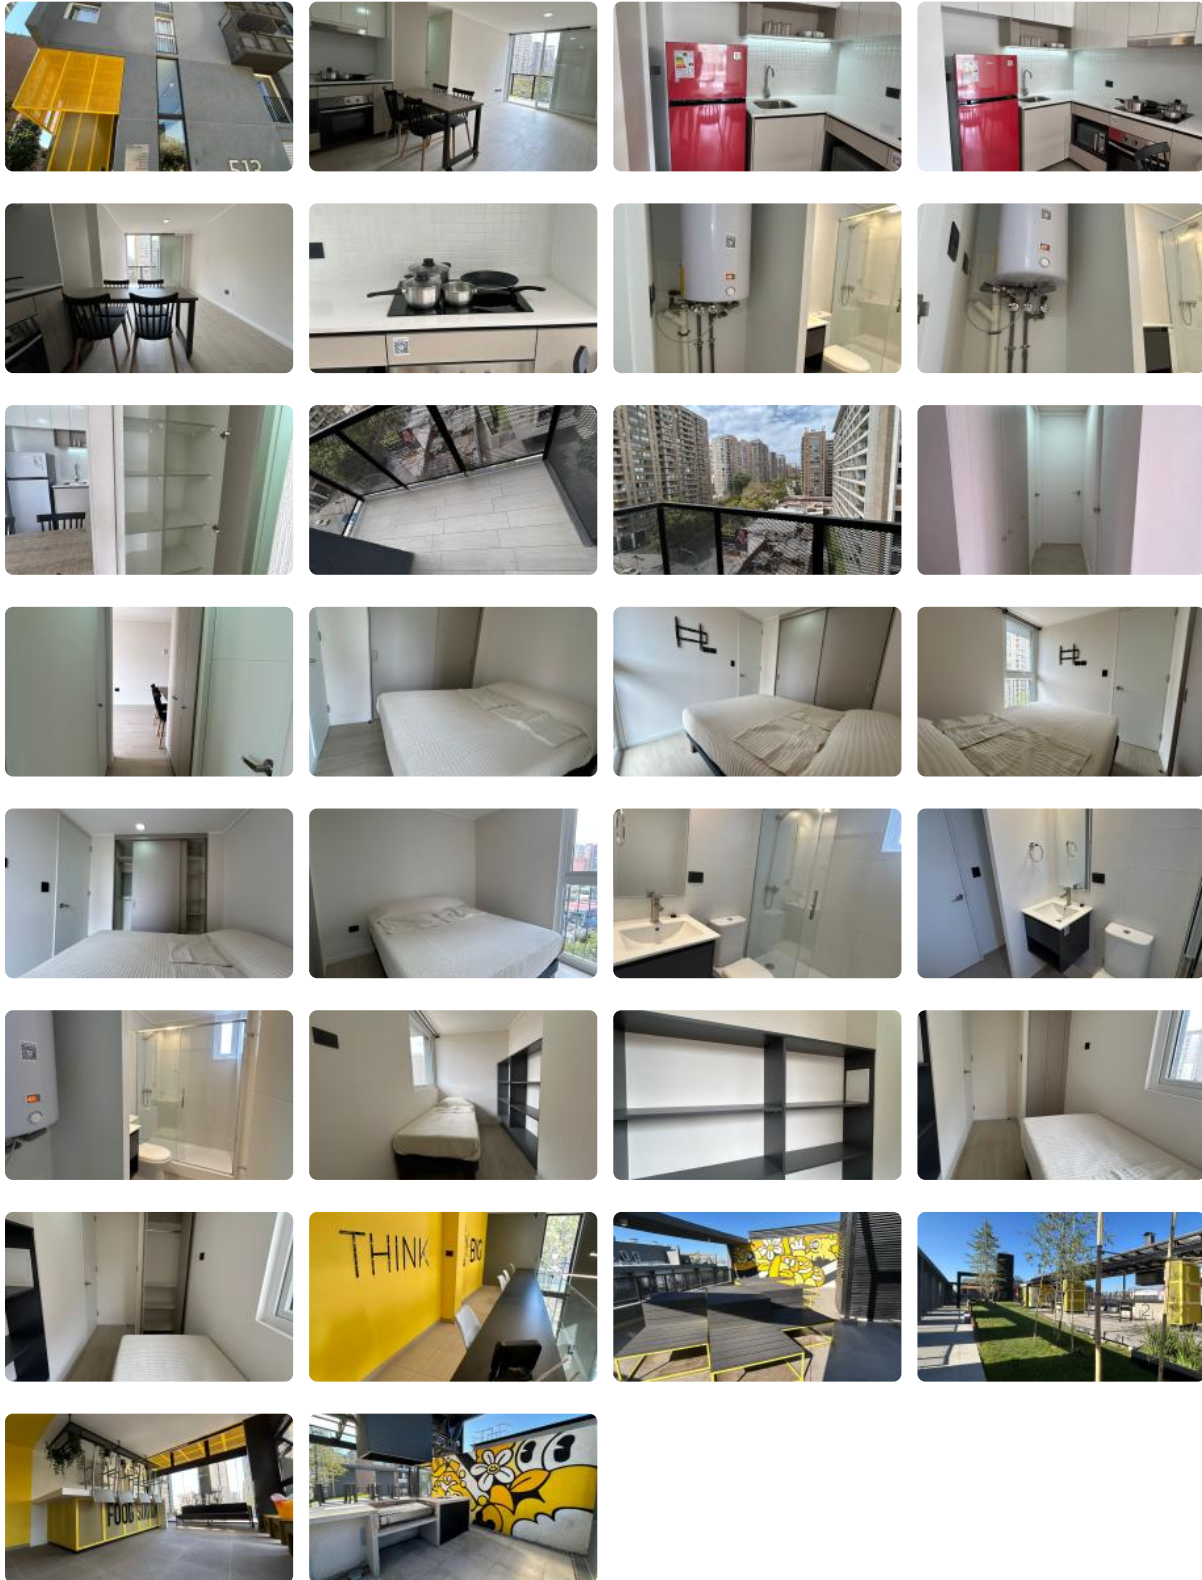

SE ARRIENDA DEPTO. DE 2D1B CERCANO A METRO SANTA LUCIA LINEA

1

UF 12,5 / \$500.000

📍 SAN ISIDRO CON SANTA ISABEL

🛏️ 2 dormitorios

🚿 1 baños

🏠 42 m² construidos

🌳 3 m² terraza

GlobalBrokers

SE ARRIENDA DEPTO. DE 2D1B CERCANO A METRO SANTA LUCIA LINEA

1

SE ARRIENDA DEPTO. DE 2D1B CERCANO A METRO SANTA LUCIA LINEA

1

Se Arrienda Depto. de **2D1B Amoblado**, ubicado en Piso 7, Orientación Oriente. Cercano a Metro Santa Lucia.

Arriendo **\$500.000** más gastos comunes de **\$70.000** aprox. con excelente ubicación y conectividad, esquina Santa Isabel con San Isidro.

Edificio cuenta con áreas comunes como seguridad **24/7**, Quinchos y salón común, CoWork, Estacionamiento de visitas, Cercano a comercios, Clínicas, Locomoción colectiva entre otros lugares de interés...