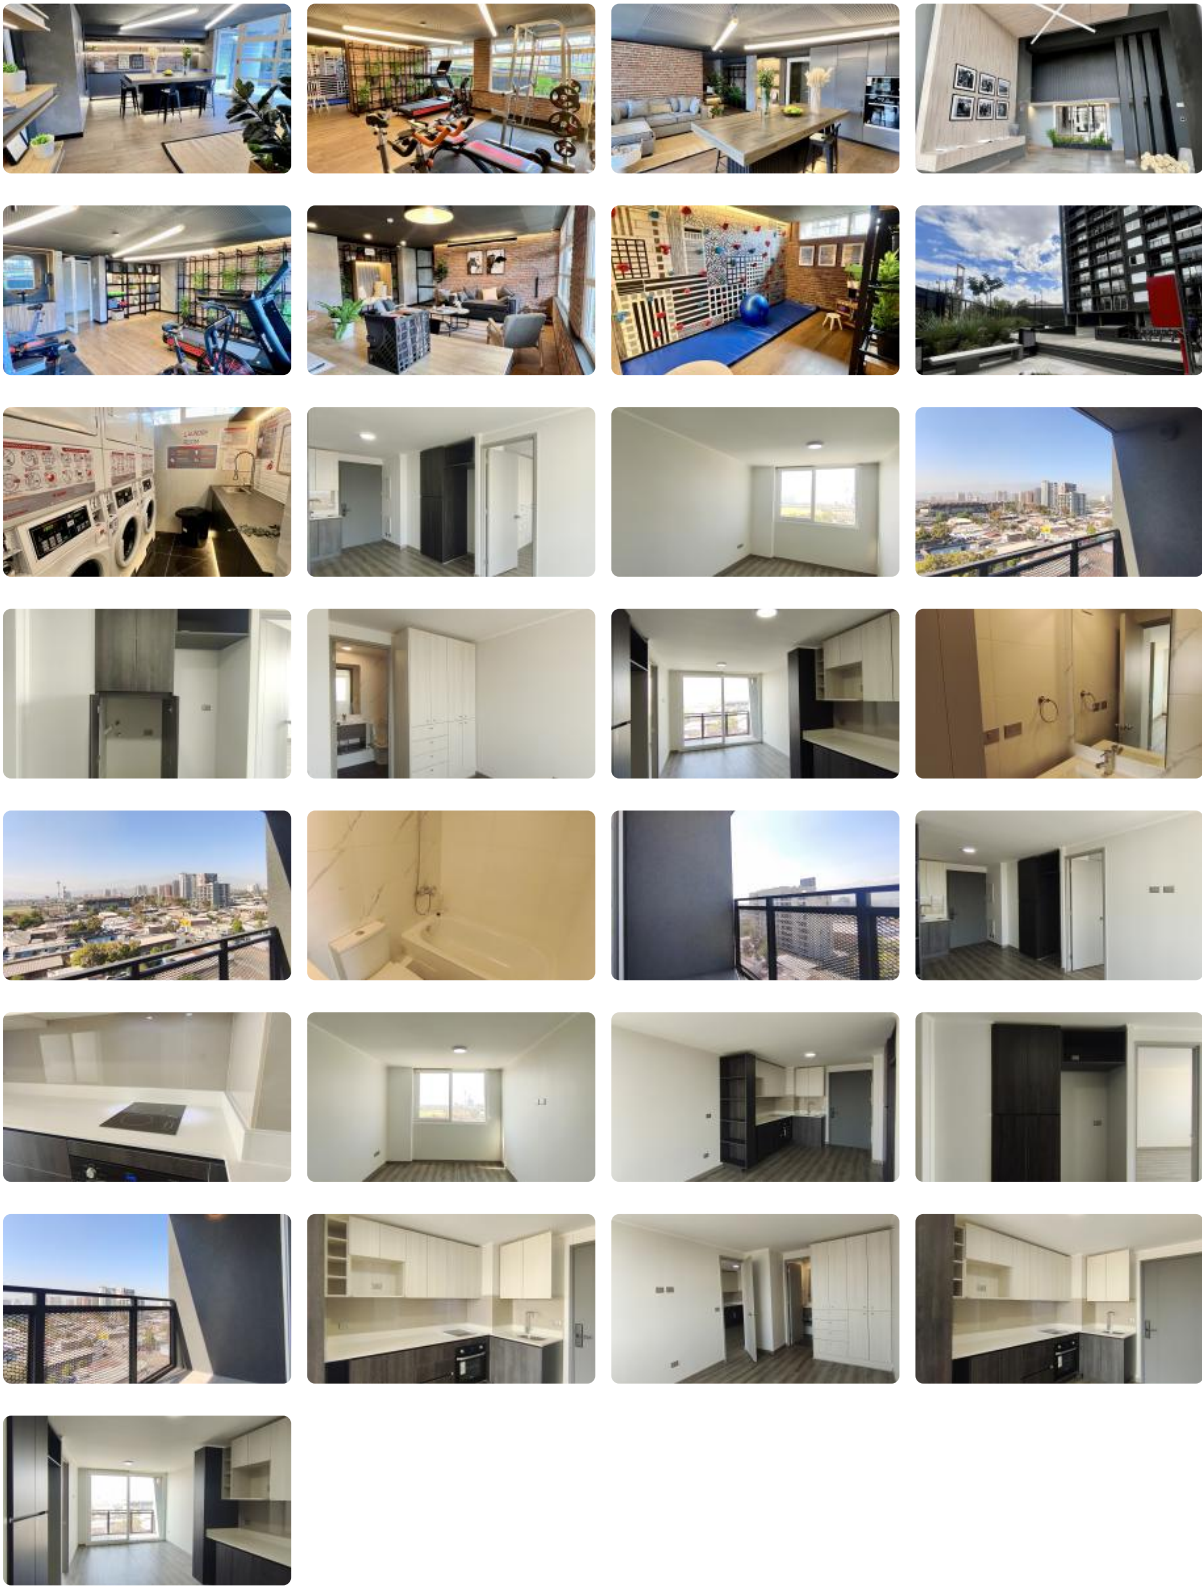

Arriendo a estrenar 1D1B+Bodega Metro plaza chacabuco independencia

UF 7,5 / \$300.000

📍 Plaza Chacabuco

🛏️ 1 dormitorios

🛏️ 1 dormitorios en suite

🚿 1 baños

🚗 0 estacionamientos

🏠 36 m² construidos

GlobalBrokers

Arriendo a estrenar 1D1B+Bodega Metro plaza chacabuco independencia

Arriendo a estrenar 1D1B+Bodega Metro plaza chacabuco independencia

DEPARTAMENTO AMPLIO Y A ESTRENAR 1 DORMITORIO + 1 BAÑO + TERRAZA + BODEGA

300.000 los 3 primeros meses, luego 340.000

Descubra la sofisticación de estrenar un espacio diseñado para la vida moderna, con una ubicación privilegiada a pasos del Metro Plaza Chacabuco y una vista despejada desde el décimo piso. Esta propiedad representa la oportunidad ideal para quienes buscan comodidad, seguridad y una conectividad inigualable en un entorno residencial consolidado.

La propiedad se entrega en estado a estrenar, lo que asegura instalaciones eléctricas, sanitarias y acabados en perfectas condiciones, listos para ser habitados.

Uno de los mayores atractivos de este inmueble es su ubicación estratégica en el sector de Plaza Chacabuco. La conectividad es excepcional, con acceso inmediato a la red de Metro de Santiago y diversas líneas de transporte público, facilitando el traslado hacia el centro cívico de la capital y otras áreas de interés.