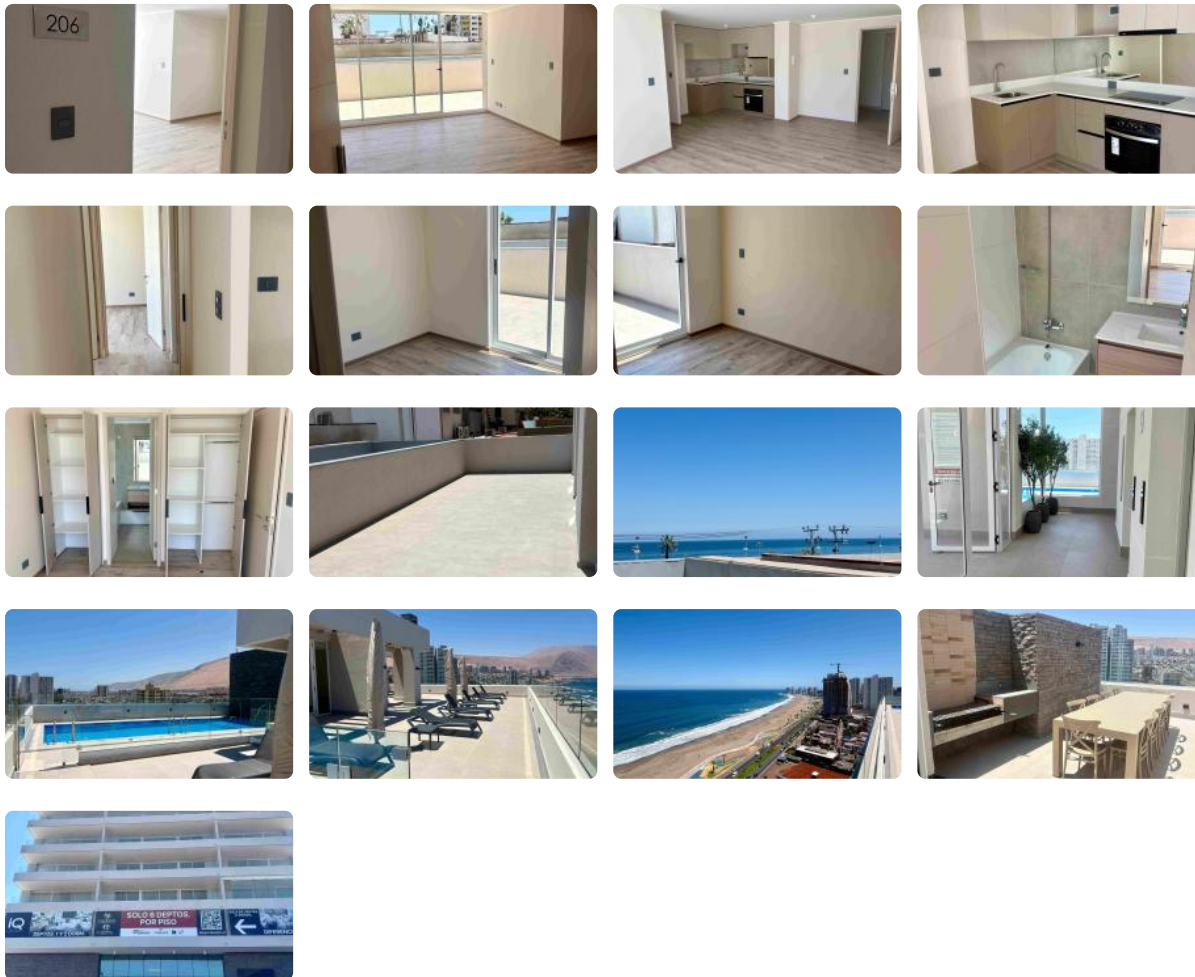

TOTALMENTE NUEVO, RECIEN ENTREGADO

UF 22,4 / \$900.000

📍 PLAYA

- 🛏 2 dormitorios
- 🛏 1 dormitorios en suite
- 🚿 2 baños
- 🚗 1 estacionamientos
- 🌳 50 m² terraza

TOTALMENTE NUEVO, RECIEN ENTREGADO

Arriendo Exclusivo: Departamento Nuevo en Edificio IQ

Frente a Playa Brava – Estilo de Vida y Confort

Descubre la experiencia de estrenar un departamento en el prestigioso **Edificio IQ**, ubicado en el segundo piso y situado en la primera línea de la zona costera de Iquique. Este inmueble combina un diseño moderno con una ubicación inigualable en un entorno residencial tranquilo.

Ubicación Privilegiada

Ubicado frente a **Playa Brava**, este departamento te permite disfrutar del mejor estilo de vida urbano-costero:

- Acceso inmediato a ciclovías, circuitos de running y paseos peatonales.
- Rodeado de una variada oferta gastronómica (restaurantes) y supermercados.
- Conectividad fluida hacia cualquier punto de la ciudad.

Amenidades del Edificio IQ

El edificio destaca por sus espacios comunes de primer nivel, diseñados para el relax y la vida social:

- **Piscina Panorámica:** Con una vista impresionante al Océano Pacífico.
- **Quinchos:** Equipados para asados con vista al mar.
- **Sala de Eventos:** Exclusiva y totalmente equipada.
- **Seguridad:** Vigilancia y conserjería activa **24/7**.