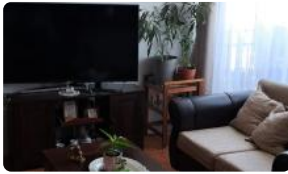

Departamento amplio en Maipu cómodo en venta condominio

UF 2.993 / \$120.156.978

📍 condominio san jose

🛏 3 dormitorios

🛏 1 dormitorios en suite

🚿 2 baños

🚗 1 estacionamientos

🏠 70 m² construidos

🌿 2 m² terraza

Departamento amplio en Maipu cómodo en venta condominio

Amplio departamento en condominio – 3 dormitorios + 2 baños, en la comuna de Maipú

Se vende cómodo y amplio departamento ubicado en cuarto piso, dentro de condominio consolidado.

Coordina tu visita con anticipación.

Gastos comunes aproximados: **\$50.000**

Más características

Departamento amplio en Maipu cómodo en venta condominio

Orientación:

Nororiente

Año construcción:

2015