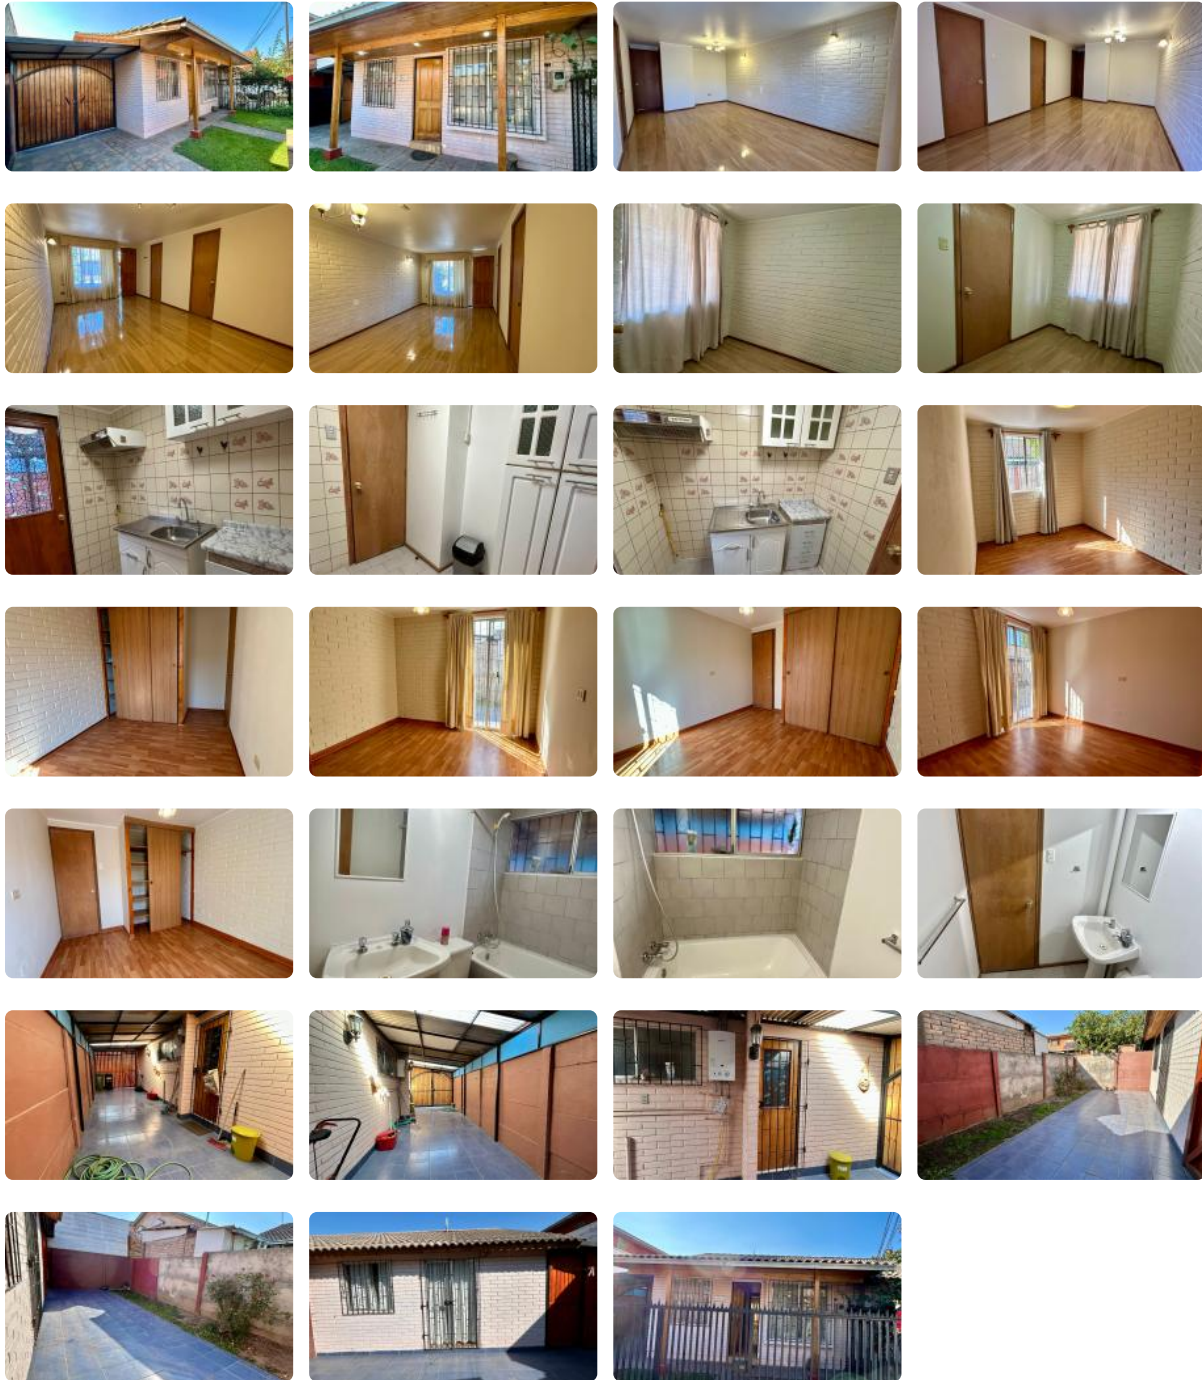

# SE ARRIENDA HERMOSA CASA DE 3D1B CERCANO A HOSPITAL SOTERO DEL RIO

UF 16,2 / \$650.000

📍 EL PEÑON CON NONATO COO

🛏 3 dormitorios

🚿 1 baños

🚗 2 estacionamientos

🏠 65 m<sup>2</sup> construidos

🌳 102 m<sup>2</sup> terreno

# SE ARRIENDA HERMOSA CASA DE 3D1B CERCANO A HOSPITAL SOTERO DEL RIO

# SE ARRIENDA HERMOSA CASA DE 3D1B CERCANO A HOSPITAL SOTERO DEL RIO

Se Arrienda hermosa casa de 1 piso 3 dormitorios 1 baño en \$650.000 .

Ubicada en Comuna de Puente Alto, Sector residencial, cercano a Hospital Sotero del Rio, Mall Tobalaba entre otros lugares de interés...

Cuenta con 3 dormitorios, 1 baño, cocina y amplio living comedor con estacionamiento para 2 vehículos, uno interior y otro en el pasaje, patio con lugar para sembrar o tener plantas a tierra.

Para arrendar necesitas ganar **3 veces los ingresos líquidos** en relación al valor del arriendo (se puede complementar con otra persona) y buen comportamiento comercial/financiero de las personas que presenten documentos (**Dicom**).