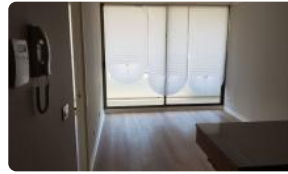

Dpto tipo mariposa. A pasos de Metro Irrarrázaval y Santa Isabel (L5), 2D,2B

UF 470.000 / \$18.868.620.000

📍 Fray Camilo Henríquez

🛏 2 dormitorios

🚿 2 baños

🏠 50 m² construidos

Dpto tipo mariposa. A pasos de Metro Irarrázaval y Santa Isabel (L5), 2D,2B

A pasos de Metro Irarrázaval y Santa Isabel (L5)

Si buscas independencia, comodidad y una ubicación estratégica, este departamento puede ser una buena oportunidad para ti.

Cuenta con:

- 2 amplios dormitorios
- 2 baños completos
- Cocina americana integrada
- Living-comedor con buena iluminación
- Conexión a lavadora