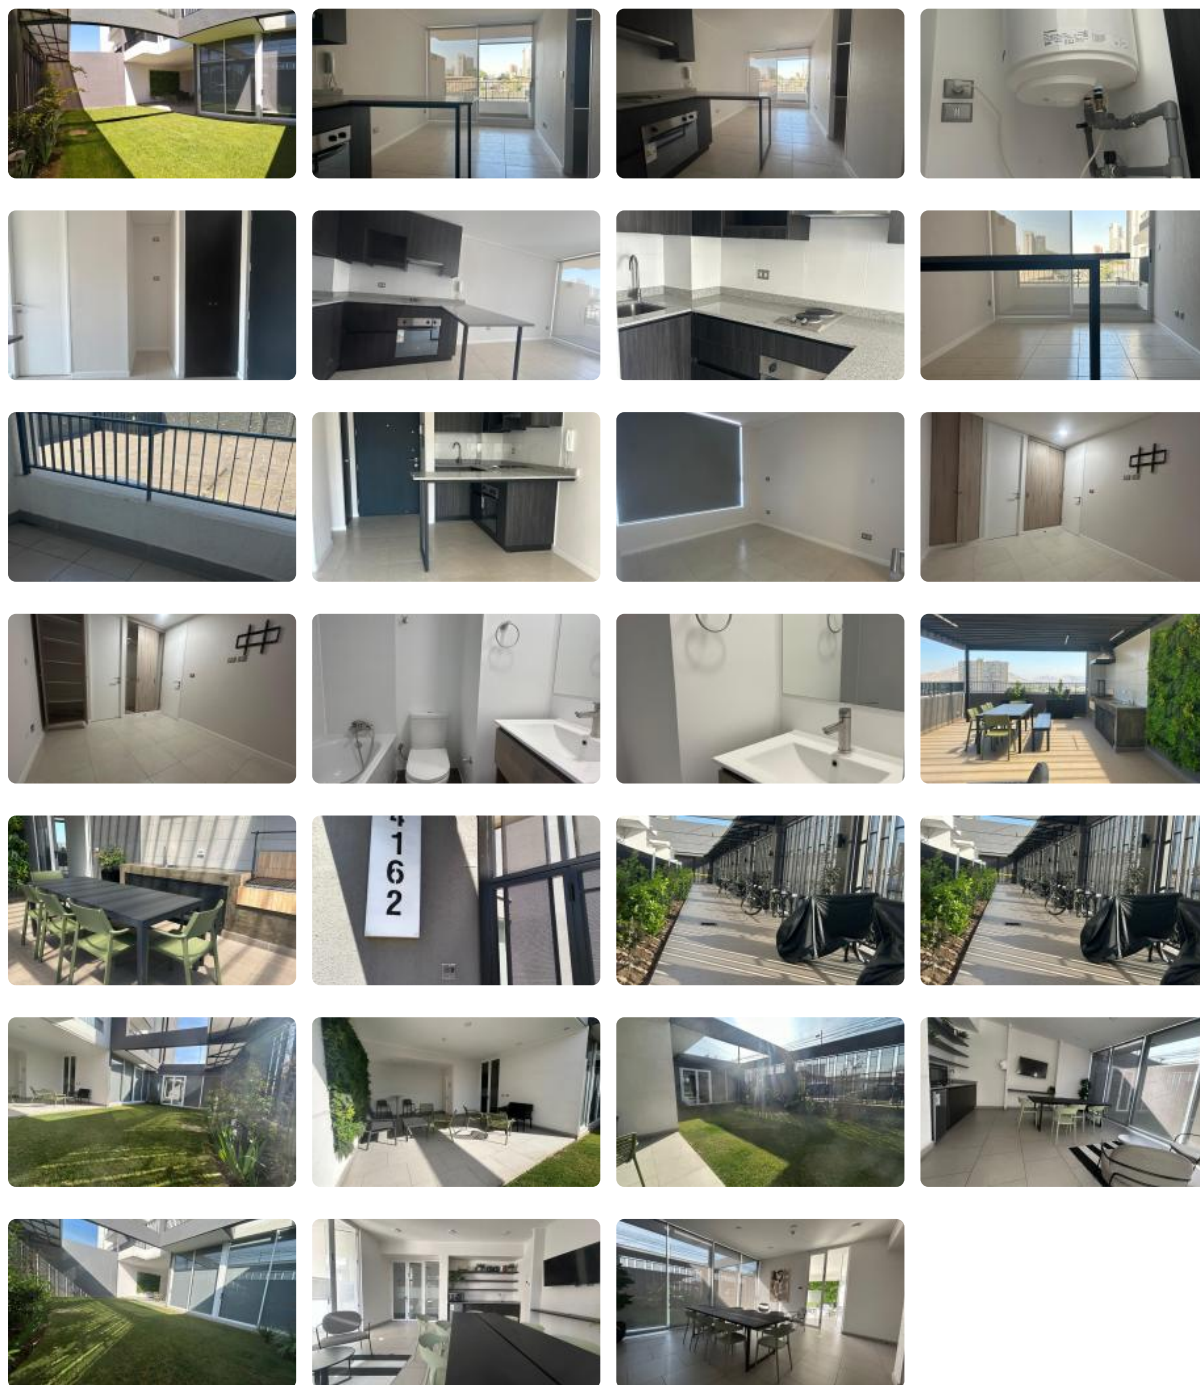

SE ARRIENDA DPTO. 1D1B CERCANO A METRO GRUTA DE LOURDES

UF 7 / \$280.000

📍 GENERAL VELASQUEZ CON LOS ANDES DE VIOLETA

PARRA

🛏 1 dormitorios

🚿 1 baños

🏠 32 m² construidos

🌿 4 m² terraza

SE ARRIENDA DPTO. 1D1B CERCANO A METRO GRUTA DE LOURDES

Se arrienda Depto. de 1D1B balcón y conexión a lavadora, ubicado en Piso 5. Cercano a Metro Gruta de Lourdes.

Arriendo \$280.000 más gastos comunes de \$80.000

Edificio cuenta con áreas comunes como seguridad 24/7, Quinchos, Salón Común, Terrazas, Bicleteros, Estacionamiento de visitas, cercano a comercio, clínicas, locomoción colectiva, bencineras entre otros lugares de interés...

- ✓ Balcón
- ✓ Closets
- ✓ Cocina
- ✓ Comedor
- ✓ Dormitorio en suite
- ✓ Sala de estar
- ✓ Terraza
- ✓ Ascensor
- ✓ Estacionamiento de visitas
- ✓ Salón de Fiesta
- ✓ Salón de eventos
- ✓ Áreas verdes
- ✓ Conserjería
- ✓ Agua potable
- ✓ Conexión para Lavarropas
- ✓ Cowork
- ✓ Admite mascotas
- ✓ Azotea
- ✓ Recepción
- ✓ Salón de usos múltiples
- ✓ Balcón
- ✓ Closets
- ✓ Cocina
- ✓ Comedor
- ✓ Dormitorio en suite
- ✓ Sala de estar
- ✓ Terraza
- ✓ Ascensor
- ✓ Estacionamiento de visitas
- ✓ Salón de Fiesta