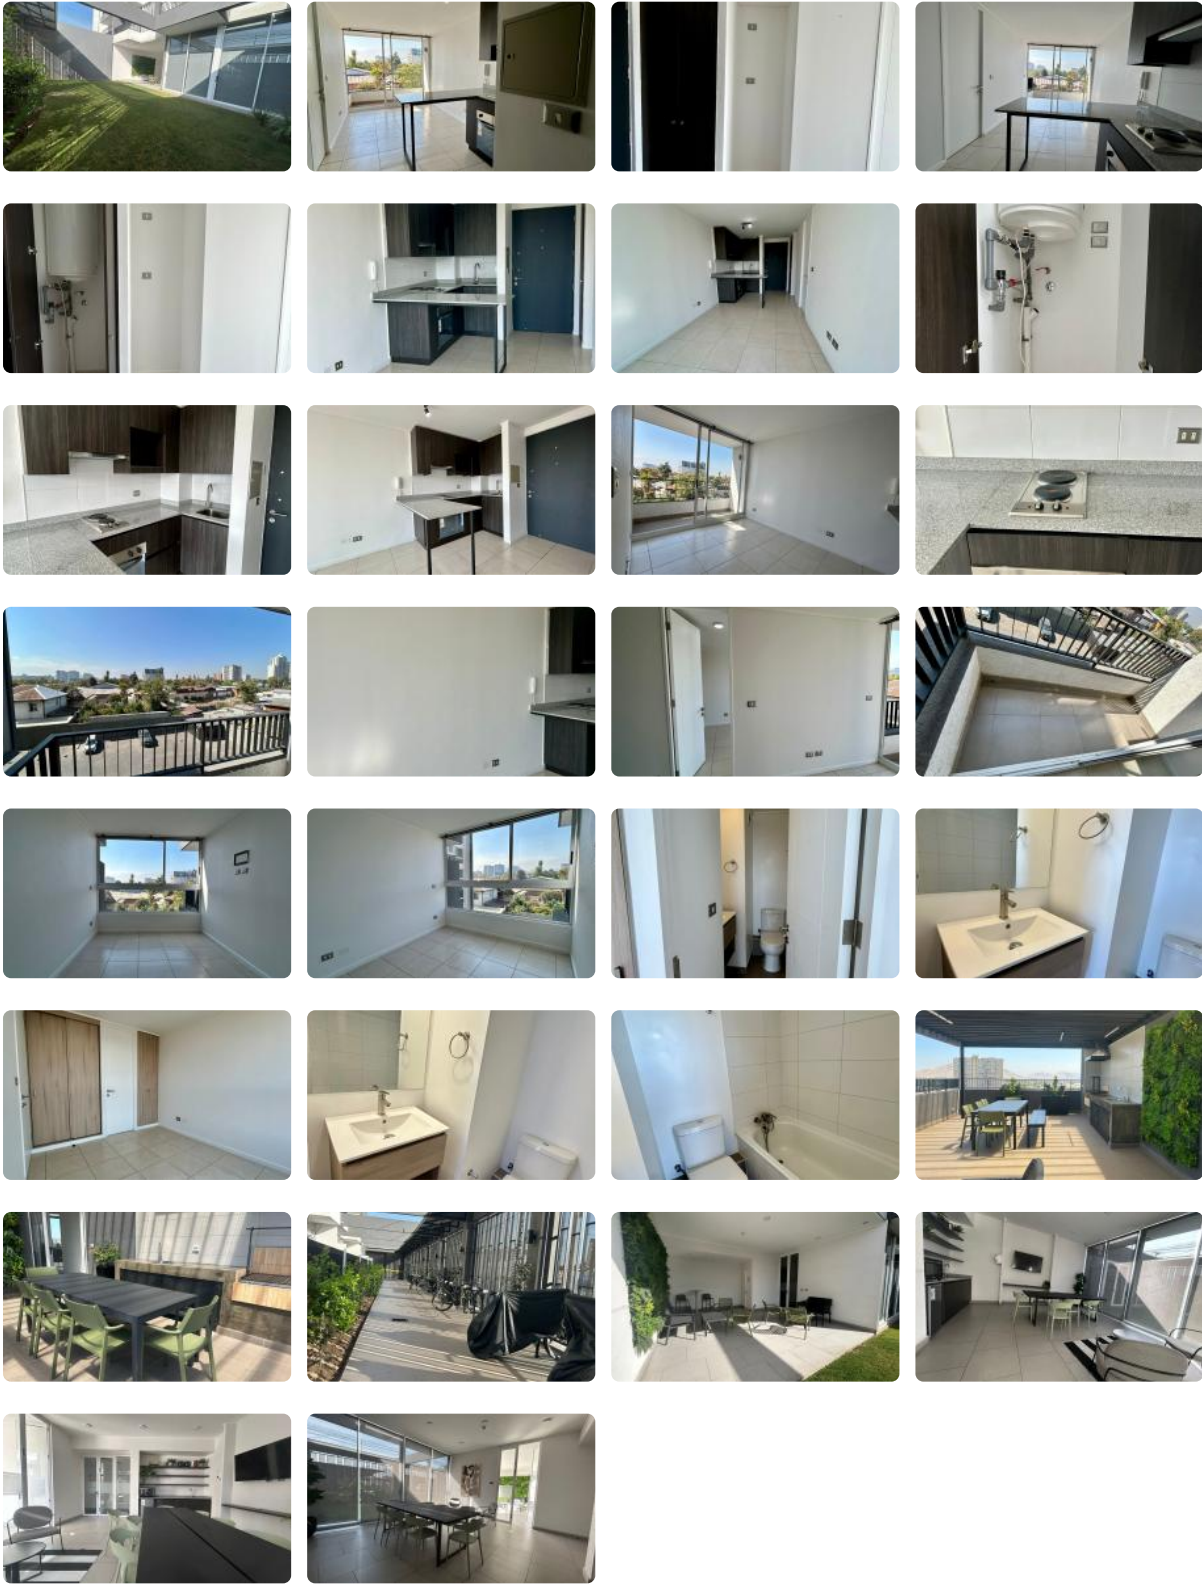

# SE ARRIENDA DPTO. 1D1B CERCANO A METRO GRUTA DE LOURDES

UF 7,5 / \$300.000

📍 GENERAL VELASQUEZ CON LOS ANDES DE VIOLETA

PARRA

🛏️ 1 dormitorios

🚿 1 baños

🏠 32 m<sup>2</sup> construidos

🌿 4 m<sup>2</sup> terraza

# SE ARRIENDA DPTO. 1D1B CERCAO A METRO GRUTA DE LOURDES

# SE ARRIENDA DPTO. 1D1B CERCANO A METRO GRUTA DE LOURDES

Se arrienda Depto. de 1D1B balcón y conexión a lavadora, ubicado en Piso 2. Cercano a Metro Gruta de Lourdes.

**Arriendo \$300.000 más gastos comunes de \$80.000**

Edificio cuenta con áreas comunes como seguridad 24/7, Quinchos, Salón Común, Terrazas, Bicicleteros, Estacionamiento de visitas, cercano a comercio, clínicas, locomoción colectiva, bencineras entre otros lugares de interés...