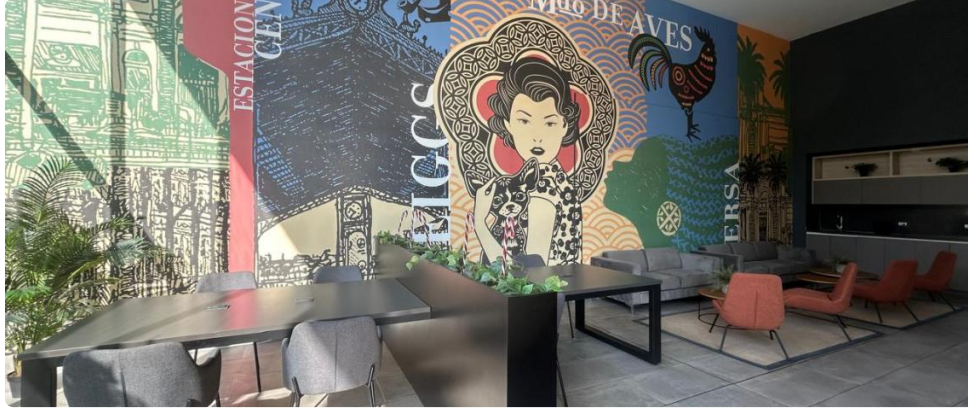

SE ARRIENDA DPTO. 1D1B CON BODEGA CERCANO A METRO ECUADOR

UF 7,5 / \$300.000

📍 CORONEL SOUPER CON GENERAL AMENGUAL

🛏 1 dormitorios

🚿 1 baños

🏠 35 m² construidos

🌿 4 m² terraza

GlobalBrokers

SE ARRIENDA DPTO. 1D1B CON BODEGA CERCANO A METRO ECUADOR

SE ARRIENDA DPTO. 1D1B CON BODEGA CERCANO A METRO ECUADOR

Se arrienda departamento de 1D1B con bodega, **arriendo mensual \$300.000 más gastos comunes de \$70.000 aprox.** Cuenta con Cocina Americana equipada con Refrigerador, Microondas, Encimera, Horno, Campana, Gabinetes y Taburetes, cuenta con espacio para instalar lavadora; Baño con Ducha y Tina, Living Comedor con acceso a Balcón y equipado con Futón.

El edificio cuenta con: Accesos Controlados las 24 hrs., Salón Gourmet, Lavandería, Quinchos Panorámicos, Sala Multiuso y Gimnasio.

A pasos del Metro Ecuador, Centros Comerciales, Gimnasios, Restaurantes, Supermercados y Centros Médicos.