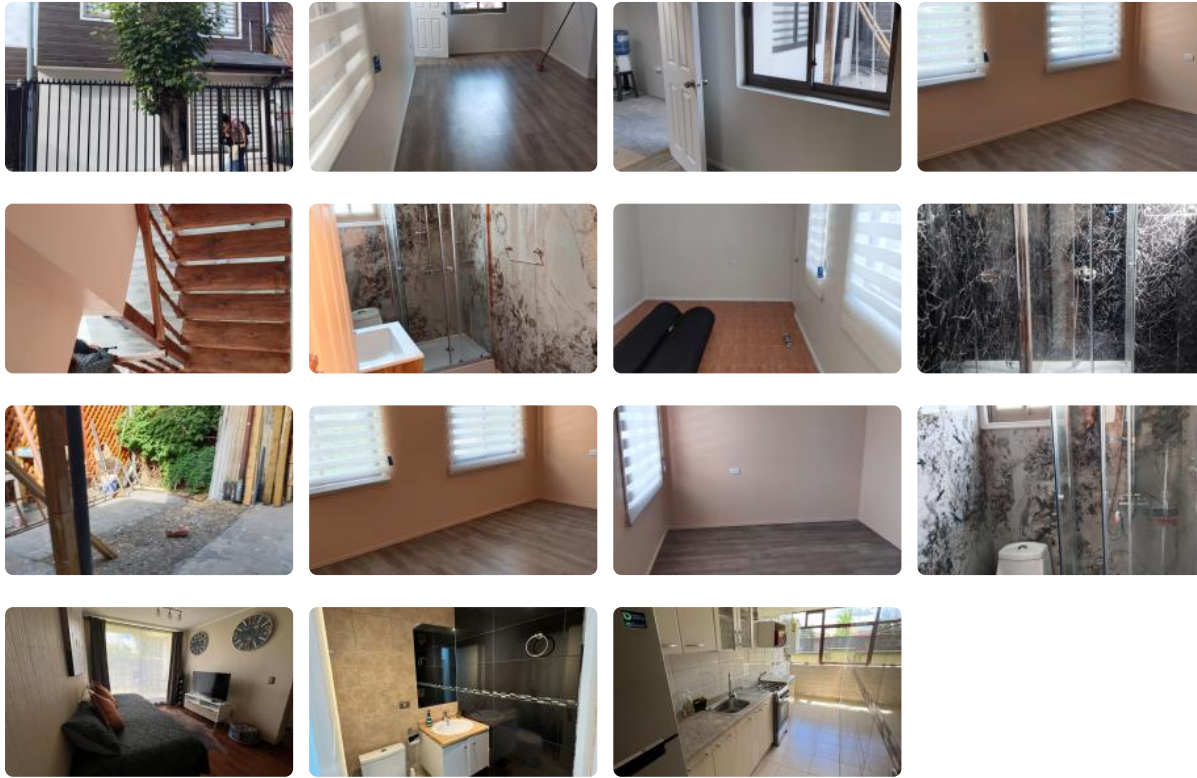

CASA EN VENTA SECTOR LOS LIRIOS CONCEPCIÓN

UF 4.538,4 / \$185.000.000

📍 Los lirios

🛏️ 4 dormitorios

🛏️ 1 dormitorios en suite

🚿 3 baños

🚗 2 estacionamientos

🏠 130 m² construidos

🏠 146 m² terreno

Magnífica propiedad en zona residencial con mayor proyección. Sector Los Lirios de la ciudad de Concepción, ofrece el espacio y la comodidad que su familia merece, garantizando una inversión segura, alta plusvalía y tranquilidad.

Barrio consolidado y cotizado sector de Los Lirios, con una distribución de 130 metros cuadrados construidos sobre un terreno total de 146 metros cuadrados.

Casa completamente remodelada de 2 pisos cuenta cuenta con cuatro dormitorios amplios y luminosos. El dormitorio principal se distingue por poseer un baño en suite, tres baños completos con excelentes terminaciones, cocina independiente, 2 estacionamientos.