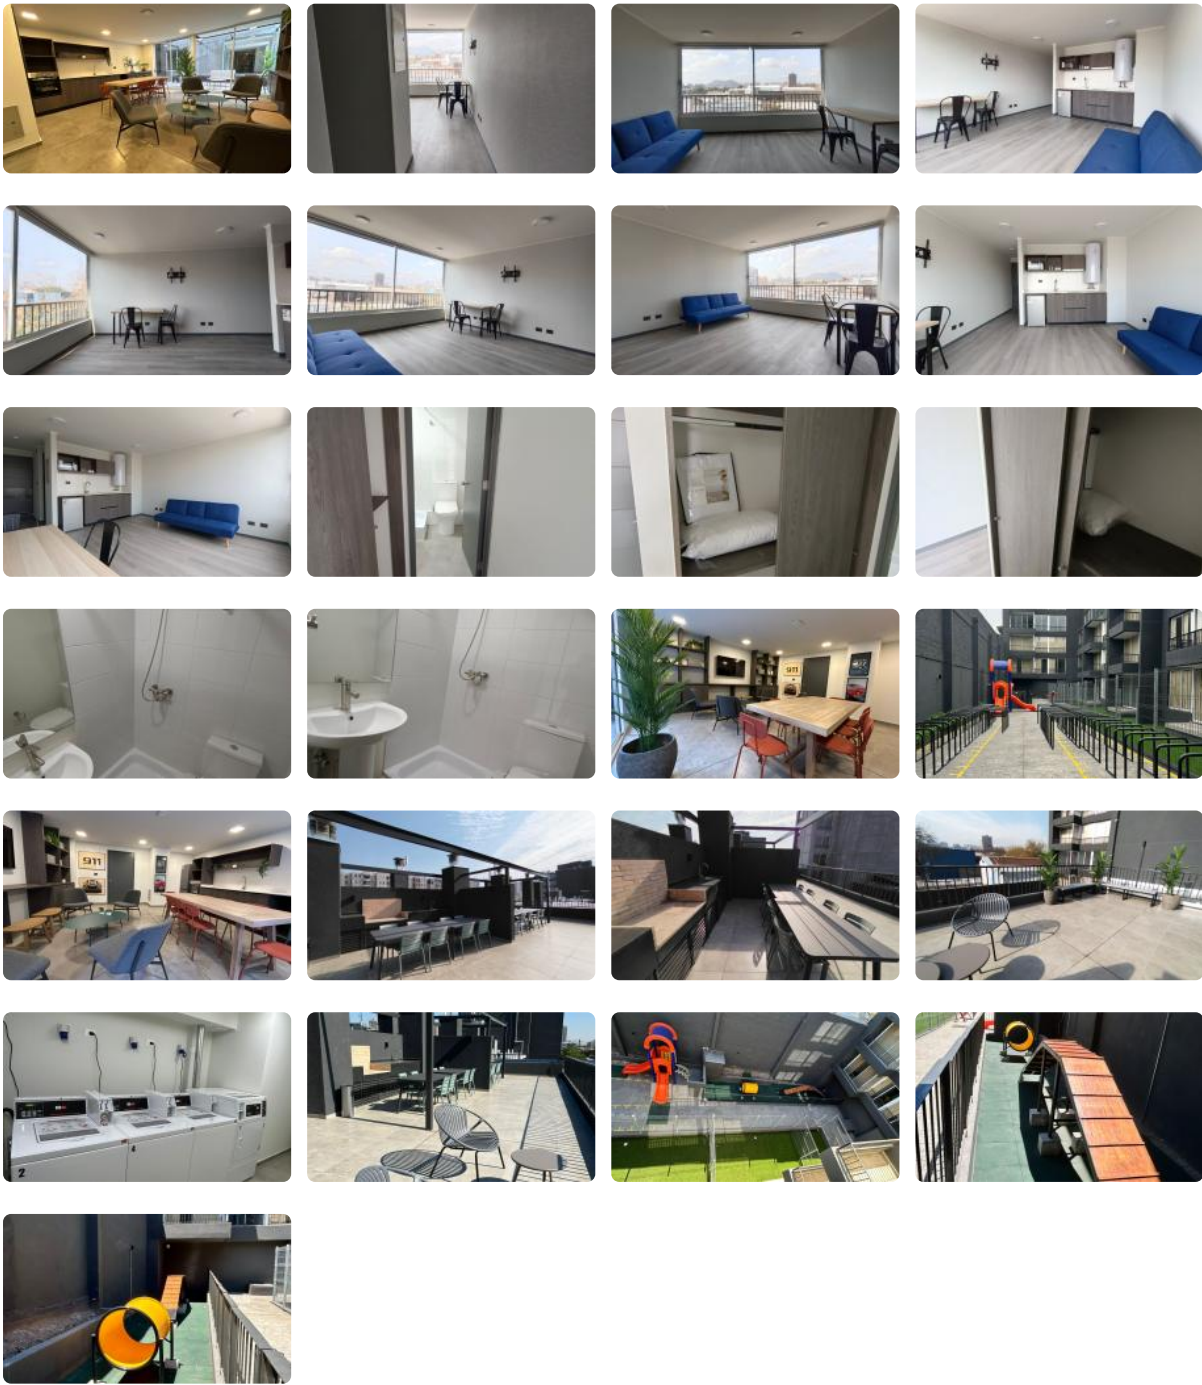

SE ARRIENDA DEPTO. TIPO STUDIO AMOBLADO CERCANO A METRO QUINTA NORMAL

UF 7,2 / \$290.000

📍 MATUCANA CON MAPOCHO

🛏 1 dormitorios

🚿 1 baños

🏠 32 m² construidos

GlobalBrokers

SE ARRIENDA DEPTO. TIPO STUDIO AMOBLADO CERCANO A METRO QUINTA NORMAL

SE ARRIENDA DEPTO. TIPO STUDIO AMOBLADO CERCANO A METRO QUINTA NORMAL

Se Arrienda Depto. Tipo Studio amoblado ubicado en 4to. Piso.

Arriendo **\$290.000** más gastos comunes de **\$60.000** aprox. con excelente ubicación y conectividad. Cercano a Metro Quinta Normal.

Depto. cuenta con cocina encimera, horno y campana.

Edificio cuenta con áreas comunes como seguridad **24/7**, Quinchos, Salones Comunes, Juegos para niños, Área para mascotas, Estacionamiento de visitas, Cercano a comercios, locomoción colectiva entre otros lugares de interés...

SE ARRIENDA DEPTO. TIPO STUDIO AMOBLADO CERCANO A METRO QUINTA NORMAL

Orientación: **Oriente**

Pisos: **7**

Año construcción:
2025

Barrio:

Metro (10 min)

Colegios (5 min)

Supermercado (10 min)