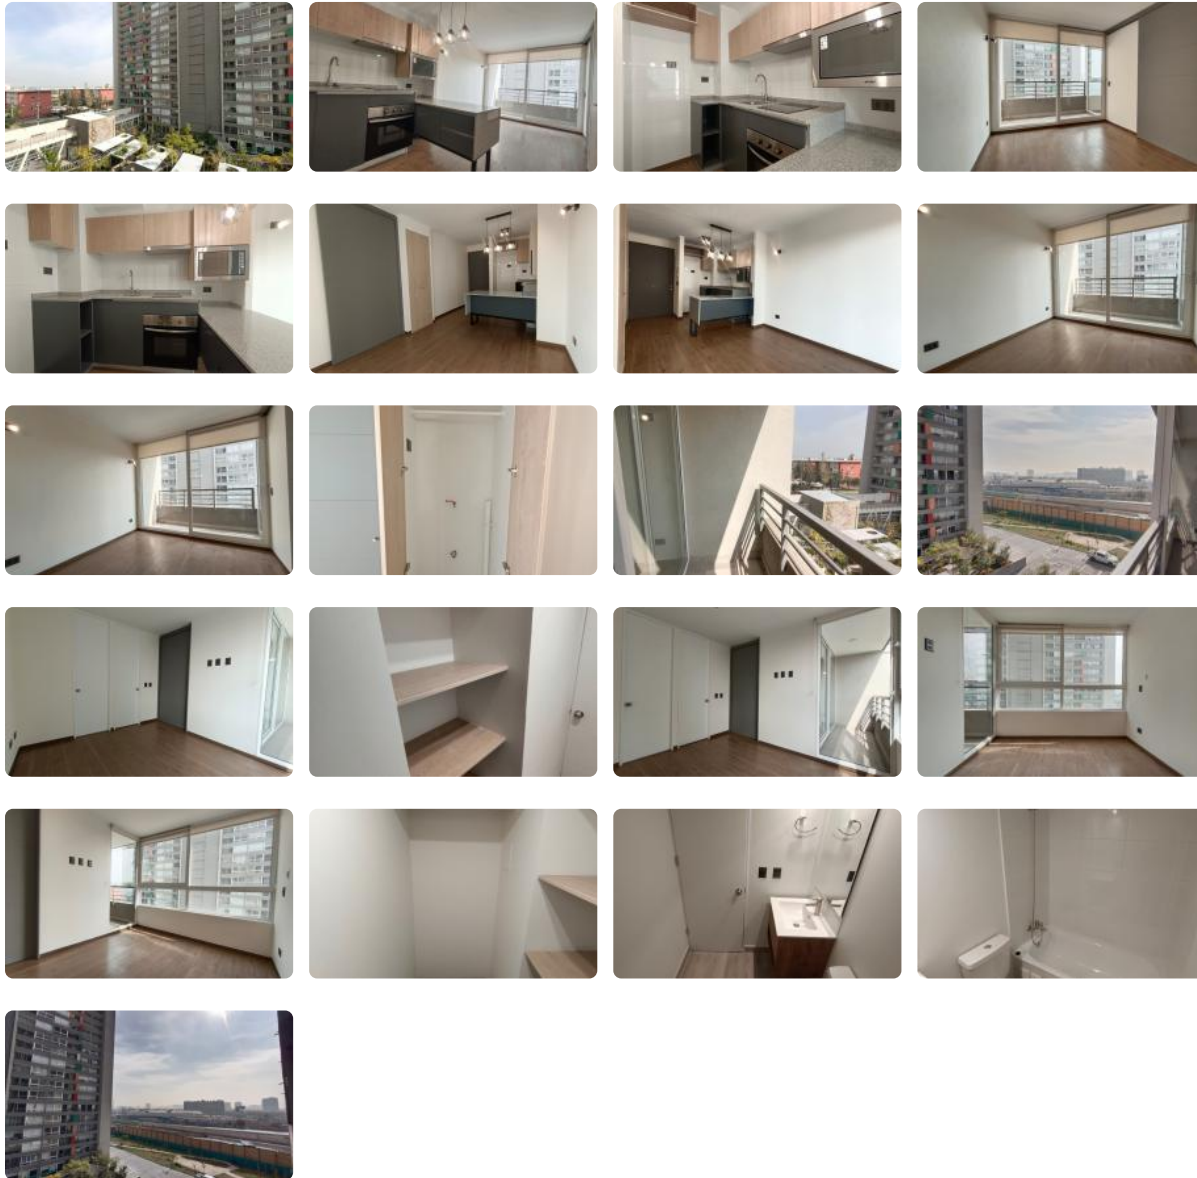

SE ARRIENDA DPTO. 1D1B A PASOS METRO CARLOS VALDOVINOS

UF 8,9 / \$360.000

📍 CARLOS VALDOVINOS CON VICUÑA MACKENNA

🛏 1 dormitorios

🚿 1 baños

🏠 33 m² construidos

🌿 4 m² terraza

SE ARRIENDA DPTO. 1D1B A PASOS METRO CARLOS VALDOVINOS

Se arrienda Depto. 1D1B cercano a metro Carlos Valdovinos, ubicado en piso 6, cuenta con horno, encimera, campana, microondas.

Arriendo \$360.000 más gastos comunes de \$80.000 aprox.

Edificio cuenta con áreas comunes como seguridad 24/7, Quinchos, Salones Comunes, Co-work, Gym, Lavandería, Piscina, Terrazas, Bicicleros, Salón de juegos, cercano a comercio, clínicas, locomoción colectiva, bencineras entre otros lugares de interés...