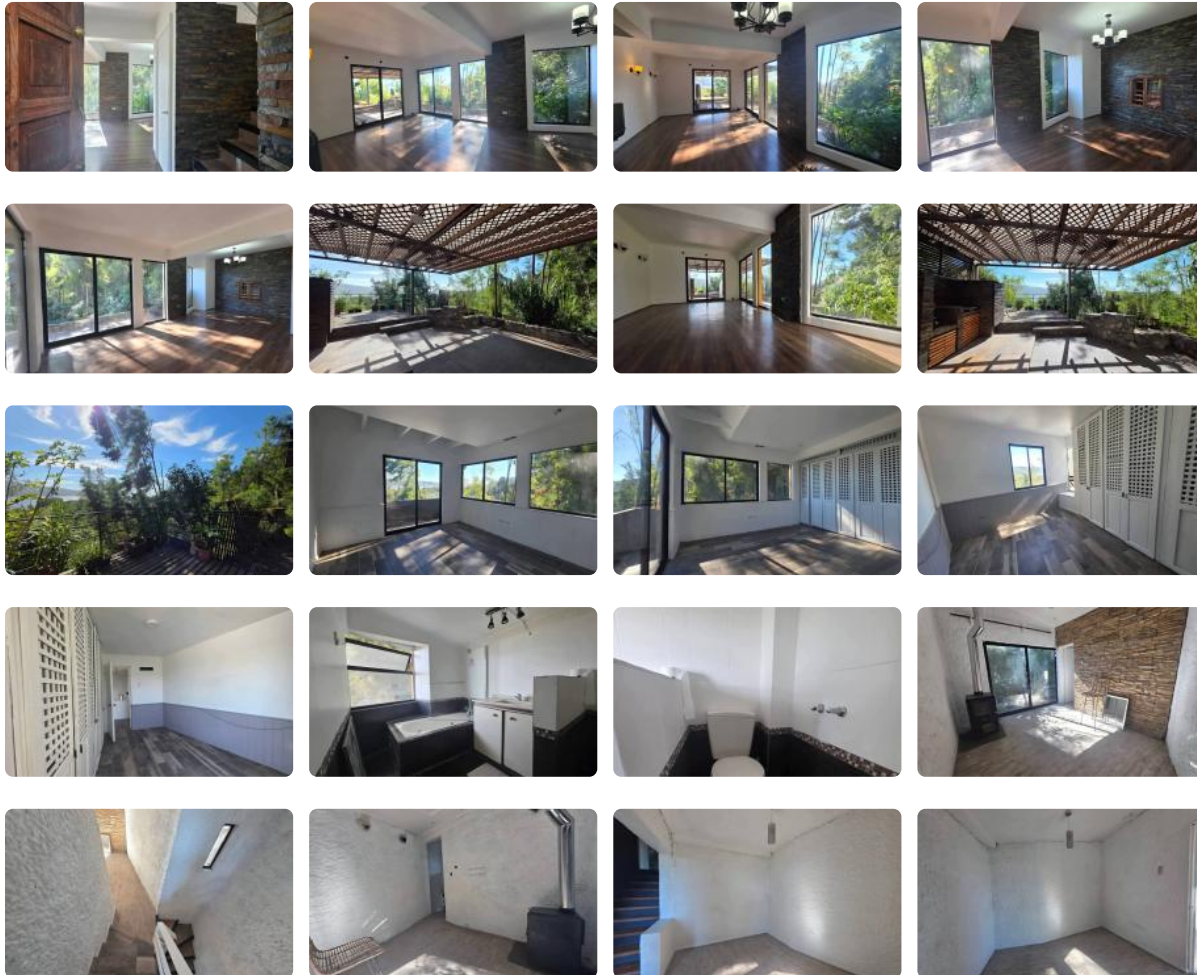

# Arriendo, Casa, Villuco, Chiguayante, 10 min Concepción

UF 28,5 / \$1.150.000

📍 Villuco

🛏 3 dormitorios

🚿 2 baños

🚗 2 estacionamientos

🏠 350 m<sup>2</sup> construidos

🌳 450 m<sup>2</sup> terreno

# Arriendo, Casa, Villuco, Chiguayante, 10 min Concepción

Se Arrienda Casa en Villuco, Chiguayante.

Rodeada de un bello entorno natural. Frente a río BioBío, a un costado de Reserva Nacional Nonguen.

Valor de arriendo: \$1.150.000

Características:

- propiedad de 3 Niveles
- estructura: Hormigón armado
- superficie construida: 310m<sup>2</sup>
- superficie del terreno: 450m<sup>2</sup>
- gas por cañería

Primer Nivel:

- living comedor
- cocina amoblada y equipada
- amplio quincho
- terraza con vista al río
- 1 baño
- estacionamiento para 2 vehículos en paralelo

Cómoda y soleada propiedad, ubicada en el residencial y consolidado barrio de Villuco, sector muy tranquilo de alta plusvalía, cercano a colegios Concepción, Itahue y Pinares.

Excelente conexión a Av. Pedro de Valdivia y a Av. Costanera.