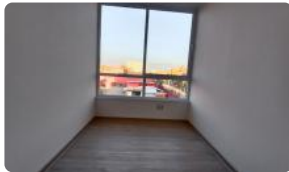

# SE ARRIENDA DPTO. 2D1B CERCANO A METRO EL BOSQUE Y SUPERMERCADO LIDER

UF 9,5 / \$385.000

📍 LO ESPEJO CON GRAN AVENIDA

🛏️ 2 dormitorios

🚿 1 baños

🏠 49 m<sup>2</sup> construidos

🏠 5 m<sup>2</sup> terraza

GlobalBrokers

# SE ARRIENDA DPTO. 2D1B CERCANO A METRO EL BOSQUE Y SUPERMERCADO LIDER

Se arrienda Dpto. nuevo de 2D1B con terraza, agua caliente por calefont, conexión a lavadora, cocina, horno y campana, ubicado en Piso 5, Orientación Sur.