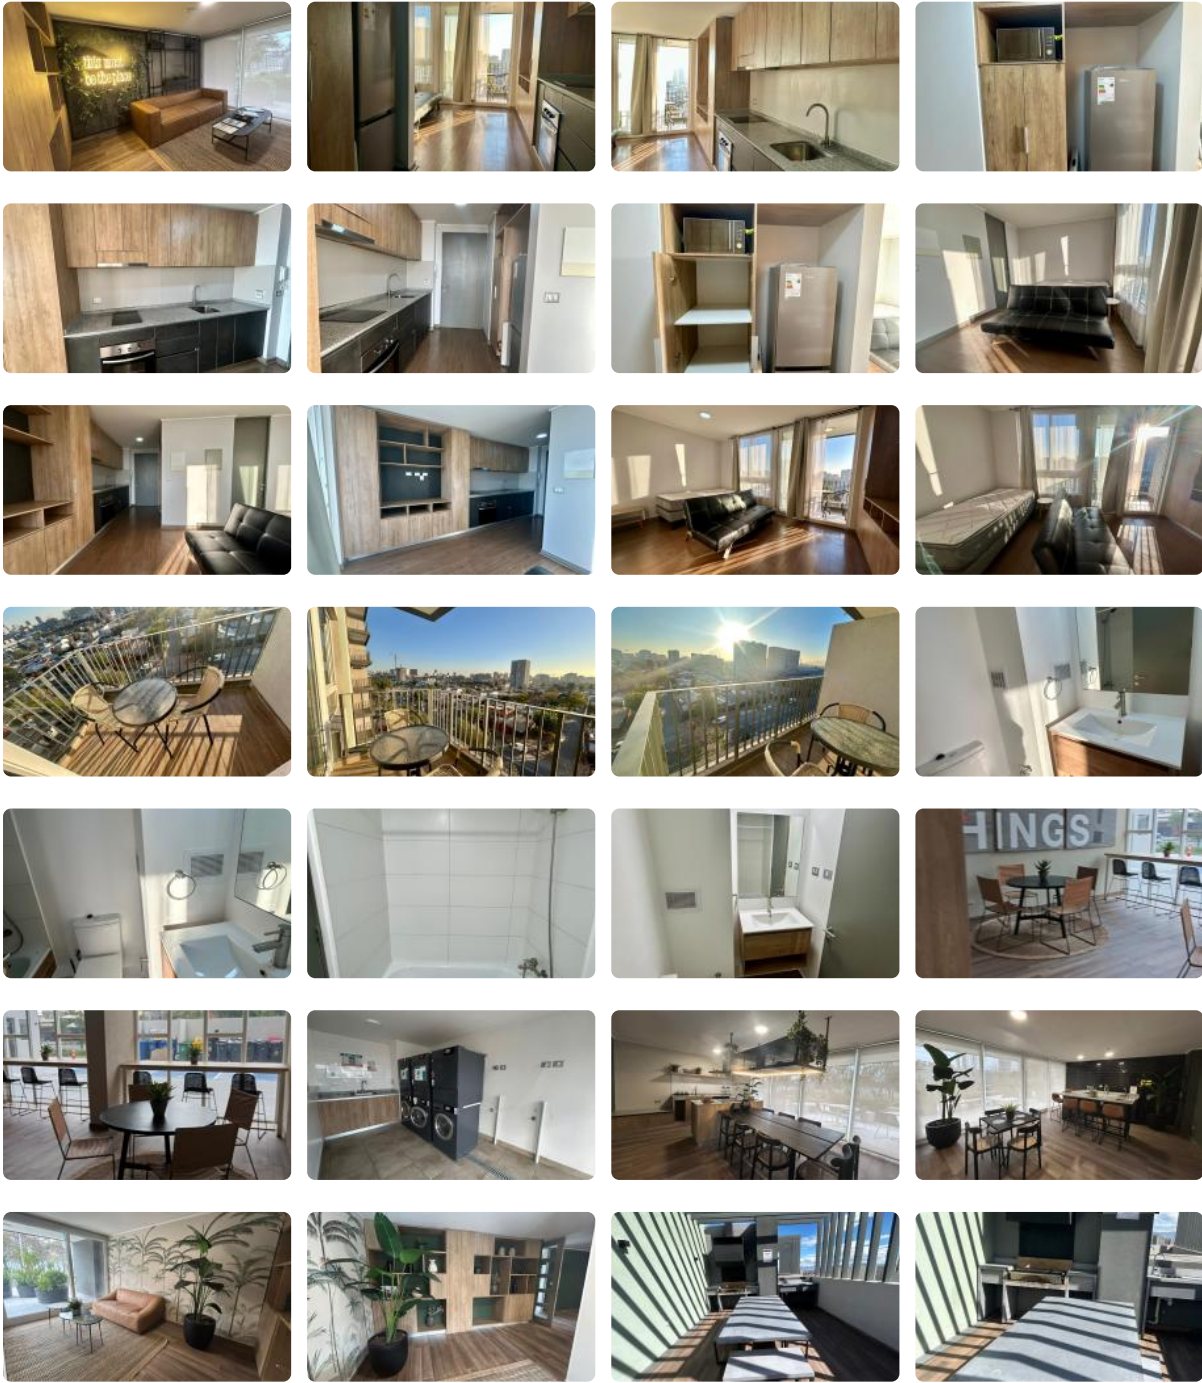

SE ARRIENDA DPTO. STUDIO CERCANO A METROS, PLAZA VESPUCIO, INTEGRAMEDICA

UF 7,7 / \$310.000

📍 NUEVA UNO CON FROILAN LAGOS

🛏 1 dormitorios

🚿 1 baños

🏠 30 m² construidos

🌿 5 m² terraza

GlobalBrokers

SE ARRIENDA DPTO. STUDIO CERCANO A METROS, PLAZA VESPUCCIO, INTEGRAMEDICA

SE ARRIENDA DPTO. STUDIO CERCANO A METROS, PLAZA VESPUCIO, INTEGRAMEDICA

Se arrienda Dpto. Studio ubicado en Piso 8, con balcón vista despejada. Cercano a Metros Macul, Mirador y Vicuña Mackenna.

Arriendo **\$310.000** más gastos comunes de **\$50.000** aprox. con excelente ubicación y conectividad.

Depto. cuenta con cocina encimera, horno y campana.

Edificio cuenta con áreas comunes como seguridad **24/7**, Quinchos, Salones, CoWork, GyM, Sala Bar, Estacionamiento de visitas, Cercano a comercios, Clínicas,

SE ARRIENDA DPTO. STUDIO CERCANO A METROS, PLAZA VESPUCCIO, INTEGRAMEDICA

Orientación:

Poniente

Año construcción:
2022

Barrio:

Metro (10 min)

Colegios (8 min)

Supermercado (8 min)