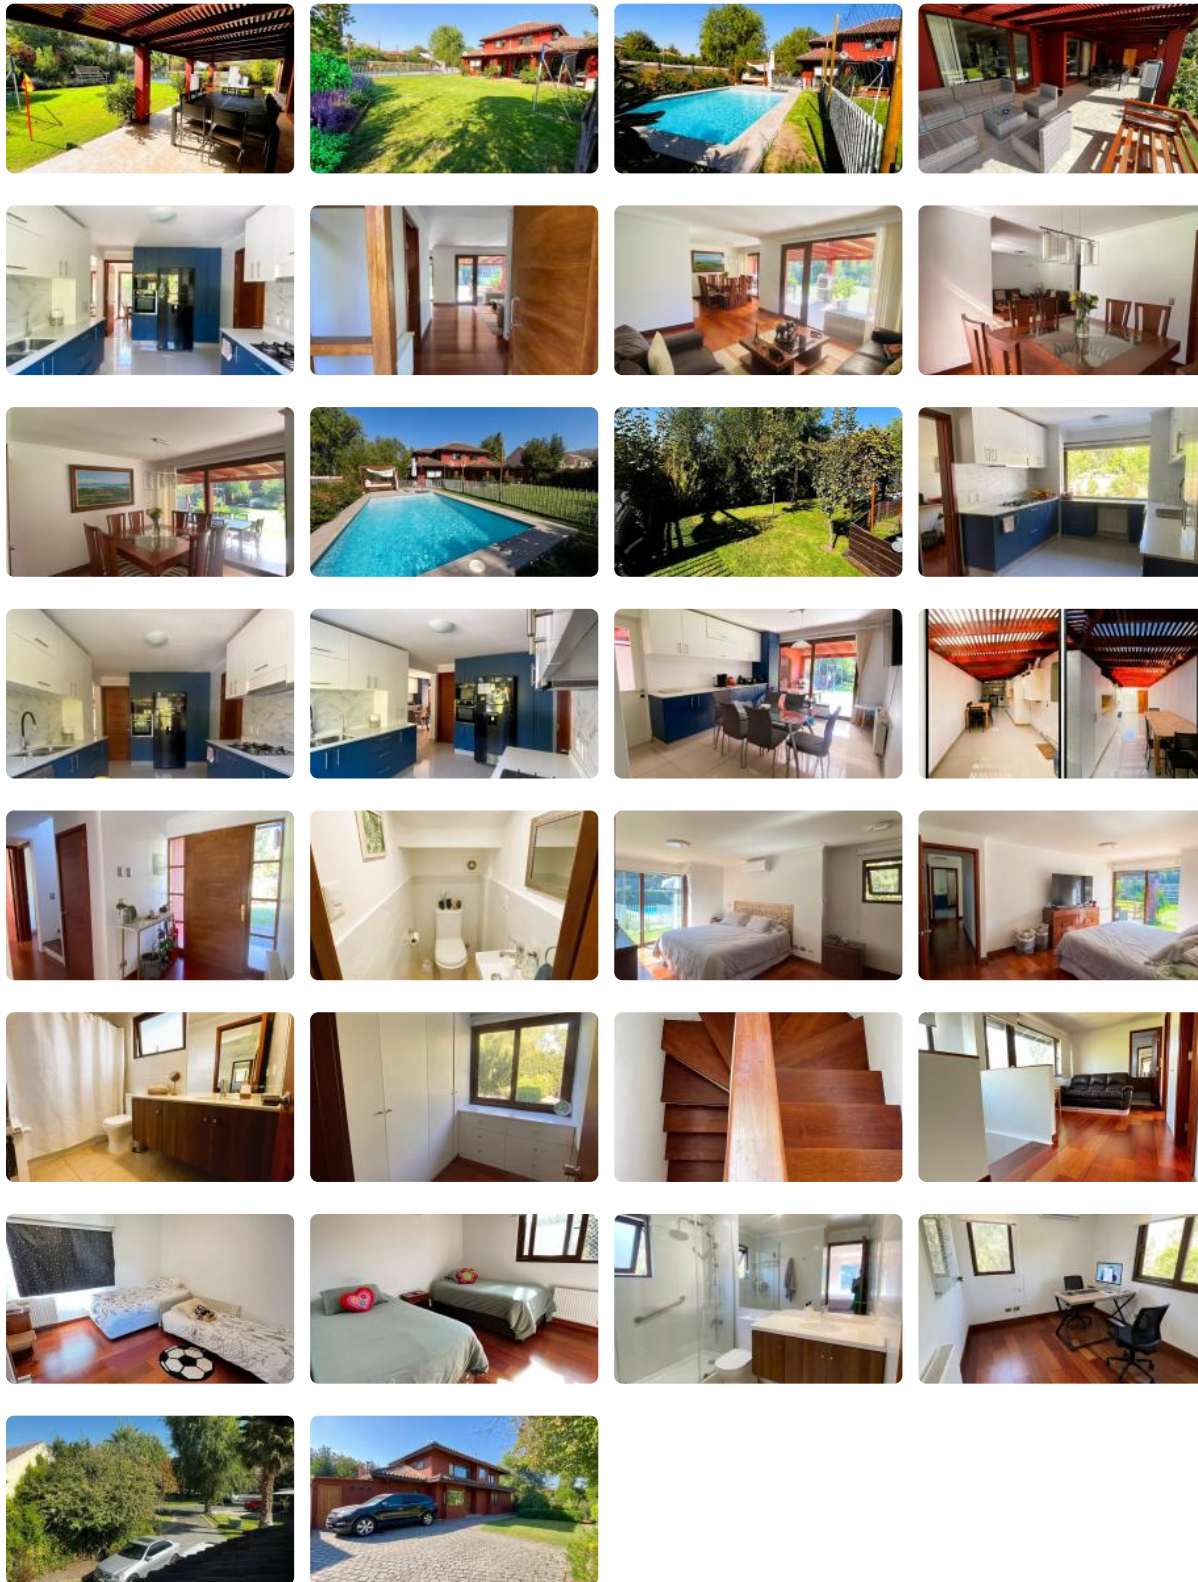

CASA CHILENA IMPECABLE EN SANTA ELENA CON TERMOPANEL ACÚSTICO Y GRAN PISCINA | TIERRAS LINDAS | COLEGIO PUMAHUE | UF 13.000

¡IMPECABLE Y LISTA PARA HABITAR! Casa Chilena de 2 Pisos en Condominio Tierras Lindas, Santa Elena

Ubicación: Condominio Tierras Lindas, Santa Elena, Colina (En exclusivo microbarrio)