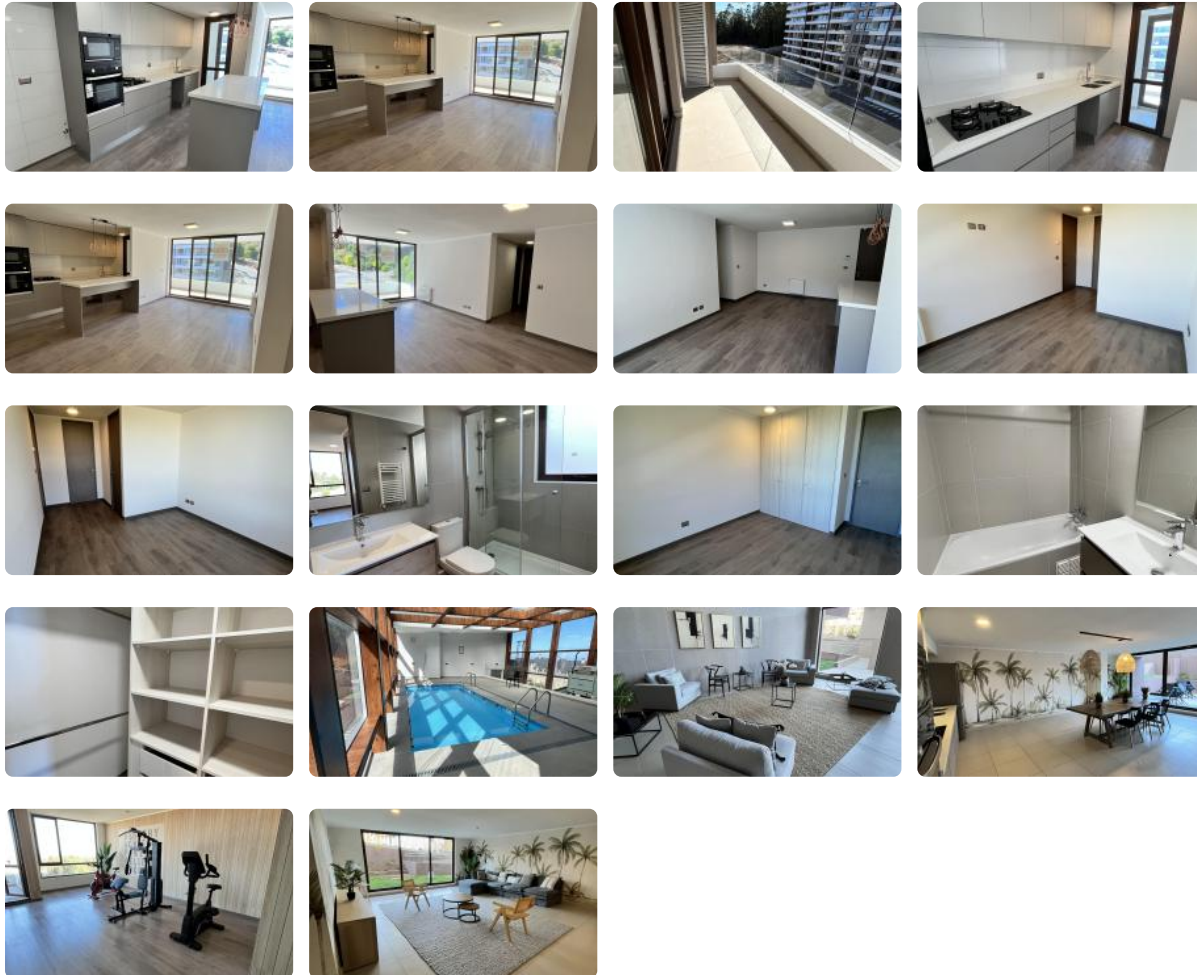

Departamento andalúé 2 dormitorios

UF 19,1 / \$780.000

📍 SAN Pedro de La paz

🛏 2 dormitorios

🚿 2 baños

🚗 1 estacionamientos

🏠 70 m² construidos

🌿 8 m² terraza

Departamento andalucía 2 dormitorios

Un Andalucía único y privilegiado Tu familia y tú en un entorno natural absolutamente privilegiado, lejos de toda contaminación acústica y visual, a pocos minutos del centro de la ciudad. Con acceso 100% controlado, televigilancia y conserjería 24/7 son algunas de las maravillas que tiene este lugar ideal. Otros de los atractivos de este bello lugar - Salón gourmet panorámico - Salón gourmet con quincho - Sala de entretenimiento infantil - Juegos infantiles - Piscina panorámica techada - Sala de ejercicios - Taller de bicicleta - Sala de lavandería - Estacionamiento para autos eléctricos. Departamento de 2 dormitorios 2 baños y estacionamiento con un gran diseño interior, luminosidad, vistas increíbles y amplios espacios para disfrutar en familia o con amigos. - Ventanas termopanel con marcos de PVC foliomadera - Calefacción por radiadores - Cocina integrada - Cocina equipada con encimera a gas, microondas, campana y horno eléctrico · Muebles de cocina con cubierta de cuarzo reconstituido - Amplias terrazas con barandas de cristal y vistas privilegiadas Propiedades Somos la Llave Valor de arriendo: \$780.000.- + gastos comunes Valor de corretaje: 50% + IVA (pago único) Garantía: Un mes de arriendo Gastos comunes aproximados: \$90.000.-