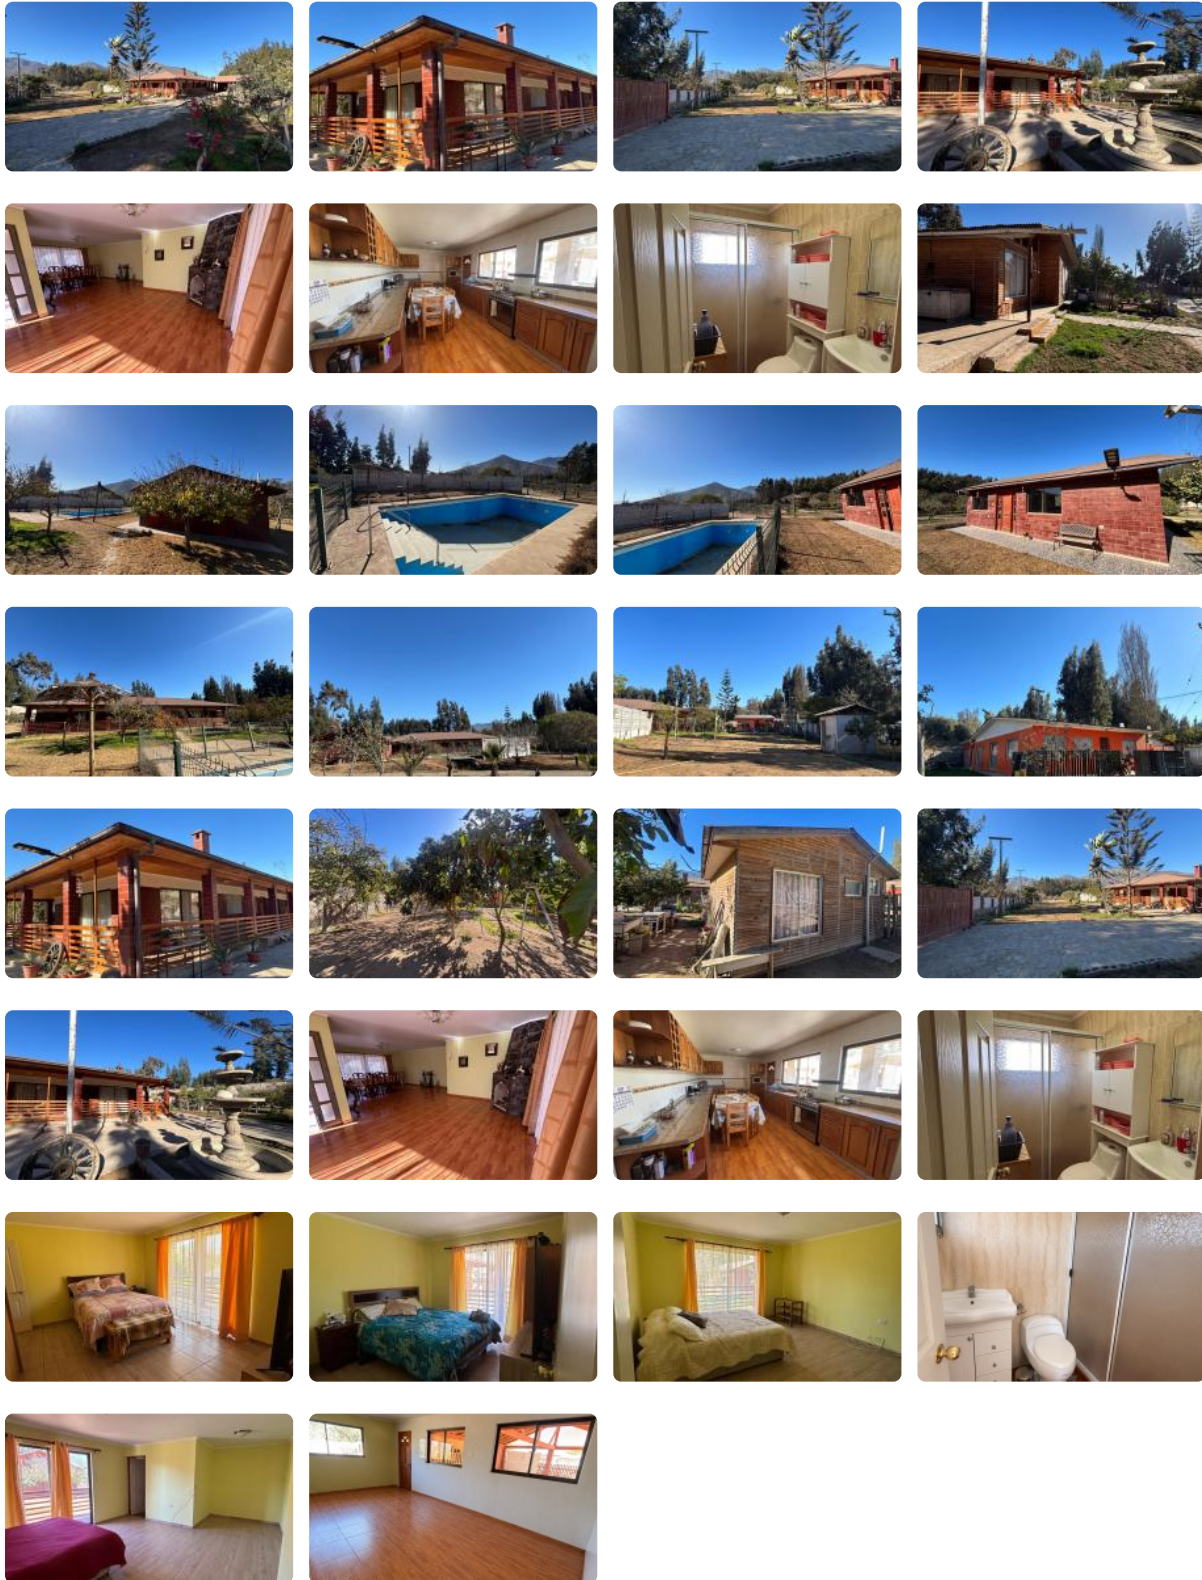

Increíble Parcela con Piscina y 3 Propiedades | 6.360 m², Gabriela Mistral La Serena

UF 14.708,4 / \$600.000.000

📍 Gabriela Mistral

🛏 10 dormitorios

🚿 6 baños

🚗 6 estacionamientos

🏠 530 m² construidos

📏 6360 m² terreno

Forma del terreno: [Plano](#)

Increíble Parcela con Piscina y 3 Propiedades | 6.360 m², Gabriela Mistral La Serena

Increíble Parcela con Piscina y 3 Propiedades | 6.360 m², Gabriela Mistral La Serena

□ Se Vende Parcela con Casa Principal + Casas Anexas Gabriela Mistral

Oportunidad única de inversión o vivienda familiar

Superficie total: 6.360 m² Construido total: Más de 530 m²

Casa Principal (300 m²):

- 4 dormitorios
- 3 baños
- Living - comedor amplio
- Cocina amoblada
- Sala de estar
- Lavandería
- Piscina
- Quincho totalmente equipado
- Árboles frutales
- Pozo de agua potable propio

Propiedades adicionales:

- **2 Cabañas** de 36 m² cada una (2 dormitorios y 1 baño por cabaña)
- **Casa secundaria** de 166 m² (3 dormitorios y 2 baños)

Características destacadas:

- Gran terreno con excelente potencial
- Múltiples alternativas de renta (turismo, arriendo o familiar)
- Agua potable propia
- Espacios recreativos y áreas verdes